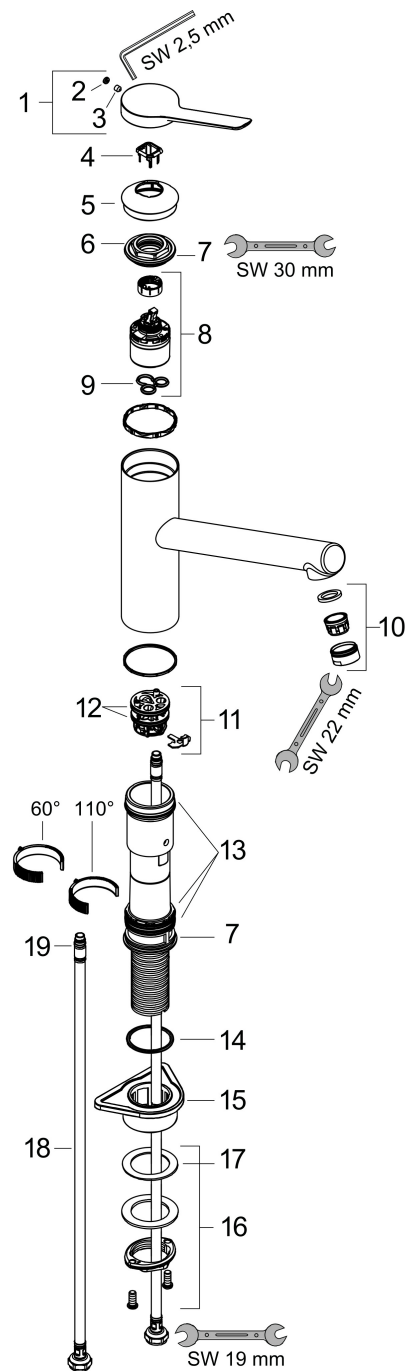

Varumärke	hansgrohe
Art. Namn	Zesis M33 1-grepps köksblandare 150, 1 jet
Art. Nr.	74802000
RSK-nr.	8311615
Ytsikt	Krom
Pos	1

Produktbild

Funktioner

- ComfortZone 150
- svängradie justerbar i 3 steg på 60°, 110° eller 360°
- normalstråle
- maximal flödesmängd vid 3 bar: 11,6 l/min
- keramisk avstängning
- G 3/8 anslutningar
- temperaturbegränsning inställningsbar
- lämplig för genomströmningsberedare
- ljudklass: I
- flödesklass: A
- BREEAM: baslinje - max. 12,0 l/min

Ritning

Teknologi

Stråltyper

Koder/standarder

- STA 1713

Cerifikat

Varumärke hansgrohe
 Art. Namn **Zesis M33** 1-grepps köksblandare 150, 1jet
 Art. Nr. 74802000
 RSK-nr. 8311615
 Ytskikt Krom
 Pos 1

Flödesdiagram

Varumärke	hansgrohe
Art. Namn	Zesis M33 1-grepps köksblandare 150, 1jet
Art. Nr.	74802000
RSK-nr.	8311615
Ytskikt	Krom
Pos	1

Reservdelsritning för byggnadsår: >10/21

Varumärke hansgrohe
 Art. Namn **Zesis M33** 1-grepps köksblandare 150, 1jet
 Art. Nr. 74802000
 RSK-nr. 8311615
 Ytskikt Krom
 Pos 1

Reservdelista för byggnadsår: >10/21

Pos.	Beskrivning	Art.nr.
1	Grepp	94390000
2	täckbricka, grepp	93735610
3	null	98446000
4	Greppadapter	94875000
5	null	94388000
6	Mutter	94389000
7	O-ring 41x2	98212000
8	Kartusch kpl.	93895000
9	Tätning	95008000
10	Luftblandare M24x1 (15 l/min)	13913000
11	Adapter till kartusch	98750000
12	O-Ring 30x2	98186000
13	Tätningssät	98702000
14	O-Ring 36x2,5	98190000
15	Fästdel	97523000
16	null	95049000
17	Glidring	97548000
18	Anslutningsslang 600 mm M8x0,75 G3/8	96510000
19	O-ring 7x1,5	98422000
a	Adapterset	93395000