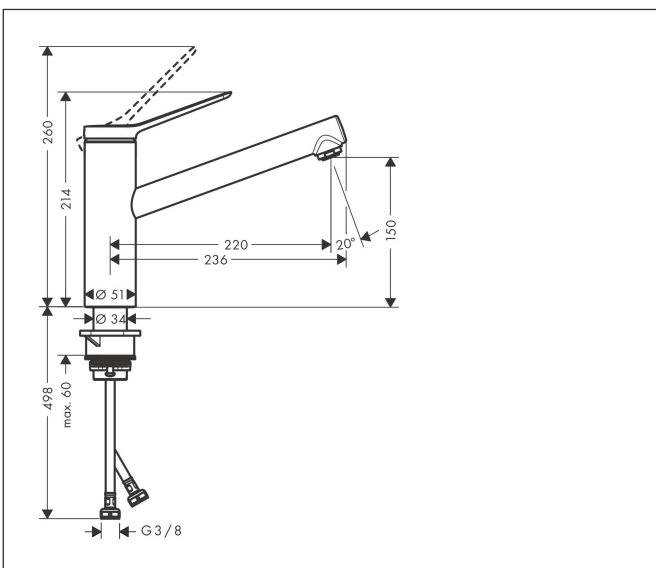

Varumärke	hansgrohe
Art. Namn	Zesis M33 1-grepps köksblandare 150, 1 jet
Art. Nr.	74802000
RSK-nr.	8311615
Ytsikt	Krom
Pos	1

Produktbild

Funktioner

- ComfortZone 150
- svängradie justerbar i 3 steg på 60°, 110° eller 360°
- normalstråle
- maximal flödesmängd vid 3 bar: 11,6 l/min
- keramisk avstängning
- G 3/8 anslutningar
- temperaturbegränsning inställningsbar
- lämplig för genomströmningsberedare
- ljudklass: I
- flödesklass: A
- BREEAM: baslinje - max. 12,0 l/min

Ritning

Teknologi

Stråltyper

Koder/standarder

- STA 1713

Cerifikat

Varumärke hansgrohe
 Art. Namn **Zesis M33** 1-grepps köksblandare 150, 1jet
 Art. Nr. 74802000
 RSK-nr. 8311615
 Ytskikt Krom
 Pos 1

Flödesdiagram