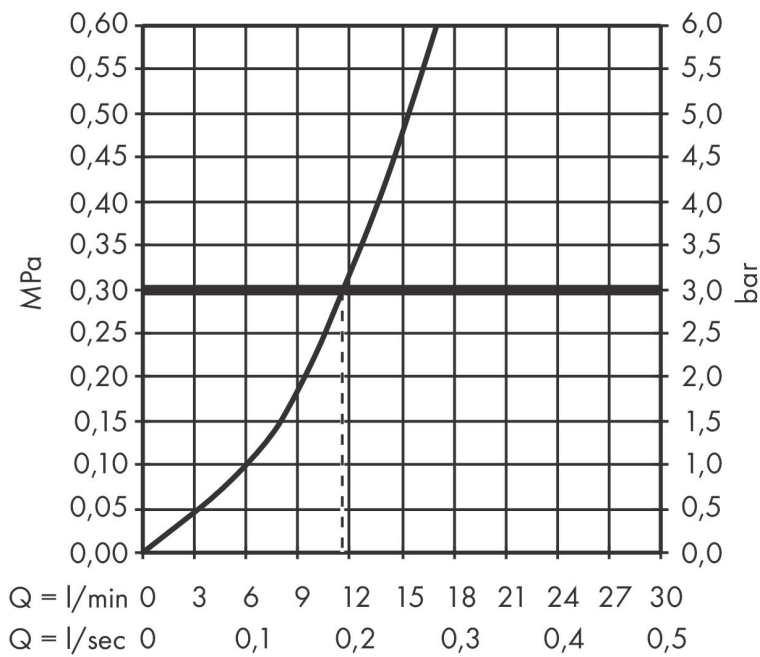

Varumärke hansgrohe
Art. Namn **Zesis M33** 1-grepps köksblandare 150, 1jet
Art. Nr. 74802000
RSK-nr. 8311615
Ytskikt Krom
Pos 1

Flödesdiagram