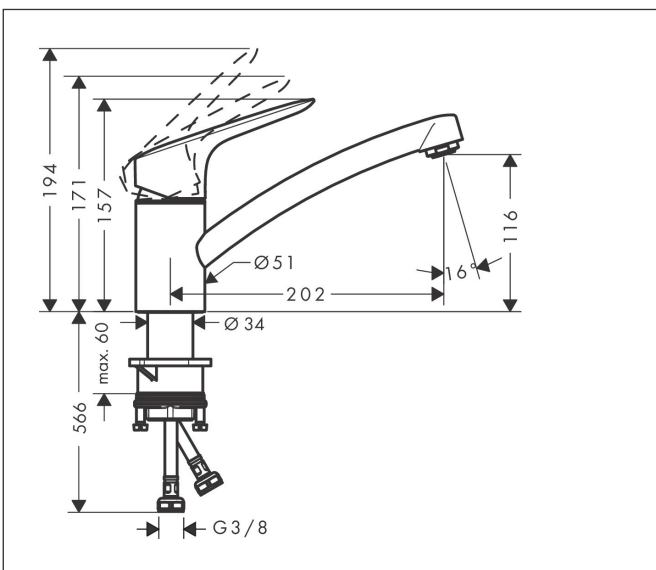

Ritning

Teknologi

Stråltyper

Koder/standarder

- STA 1372

Cerifikat