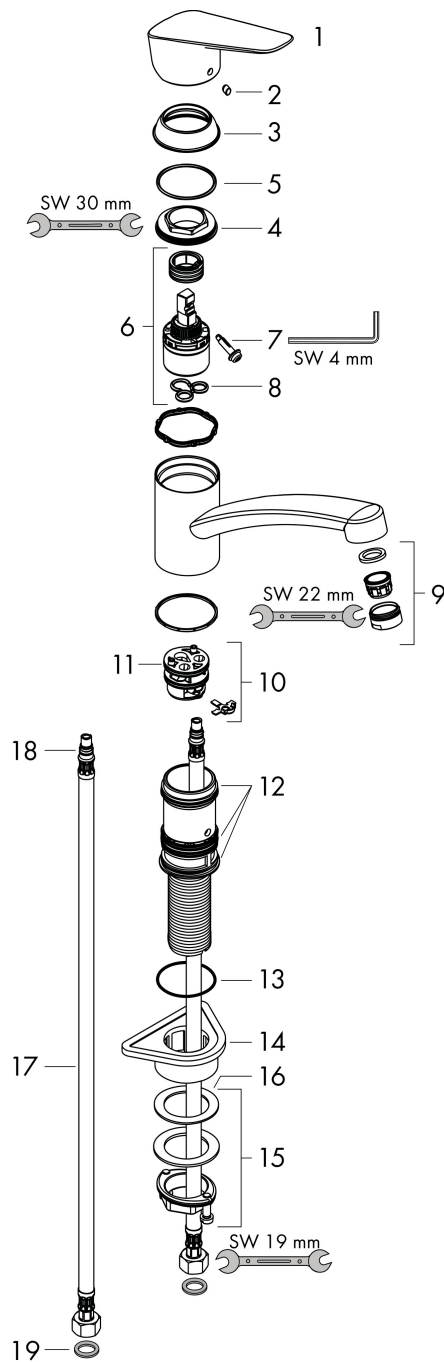

Varumärke	hansgrohe
Art. Namn	Logis M31 1-grepps köksblandare 120, CoolStart, EcoSelection, 1jet
Art. Nr.	71837000
RSK-nr.	8312345
Ytskikt	Krom
Pos	1

Reservdelsritning för byggnadsår: >02/15