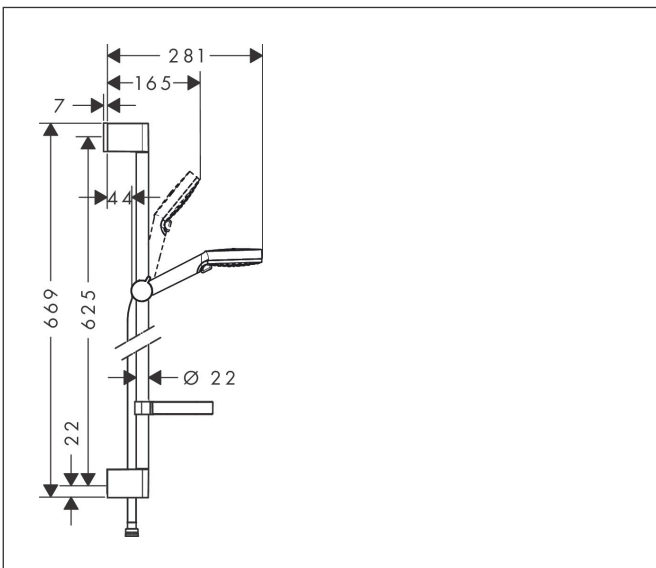

|           |  |
|-----------|--|
| Varumärke | hansgrohe  |
| Art. Namn | <b>Crometta</b> Duschset Vario med duschstång 65 cm och tvålköpp |
| Art. Nr.  | 26553400   |
| RSK-nr.   | 8320048  |
| Ytskikt   | Vit/Krom   |
| Pos       | 1  |

## Funktioner

- består av: handdusch, duschstång, duschslang, glidfäste, tvålköpp
- duschhuvud storlek: 100 mm
- stråltyp: Rain, IntenseRain
- stråltypsomställning med vridbar strålskiva
- handduschhållarens lutningsvinkel kan justeras med 45°
- maximal flödesmängd vid 3 bar: 13,8 l/min
- väggfästen av plast
- stångens form: rund
- rörlängd: 669 mm
- duschstång diameter: 22 mm
- borravstånd: 625 mm
- kulle förhindrar att slangen vrider sig
- ljudklass: I
- flödesklass: Z
- BREEAM: baslinje - max. 14,0 l/min

## Certifikat

|           |  |
|-----------|--|
| Varumärke | hansgrohe  |
| Art. Namn | <b>Crometta</b> Duschset Vario med duschstång 65 cm och tvålköpp |
| Art. Nr.  | 26553400   |
| RSK-nr.   | 8320048  |
| Ytskikt   | Vit/Krom   |
| Pos       | 1  |

## Reservdelsritning för byggnadsår: >11/21

Varumärke hansgrohe  
 Art. Namn **Crometta** Duschset Vario med duschstång 65 cm och tvåkopp  
 Art. Nr. 26553400  
 RSK-nr. 8320048  
 Ytskikt Vit/Krom  
 Pos 1