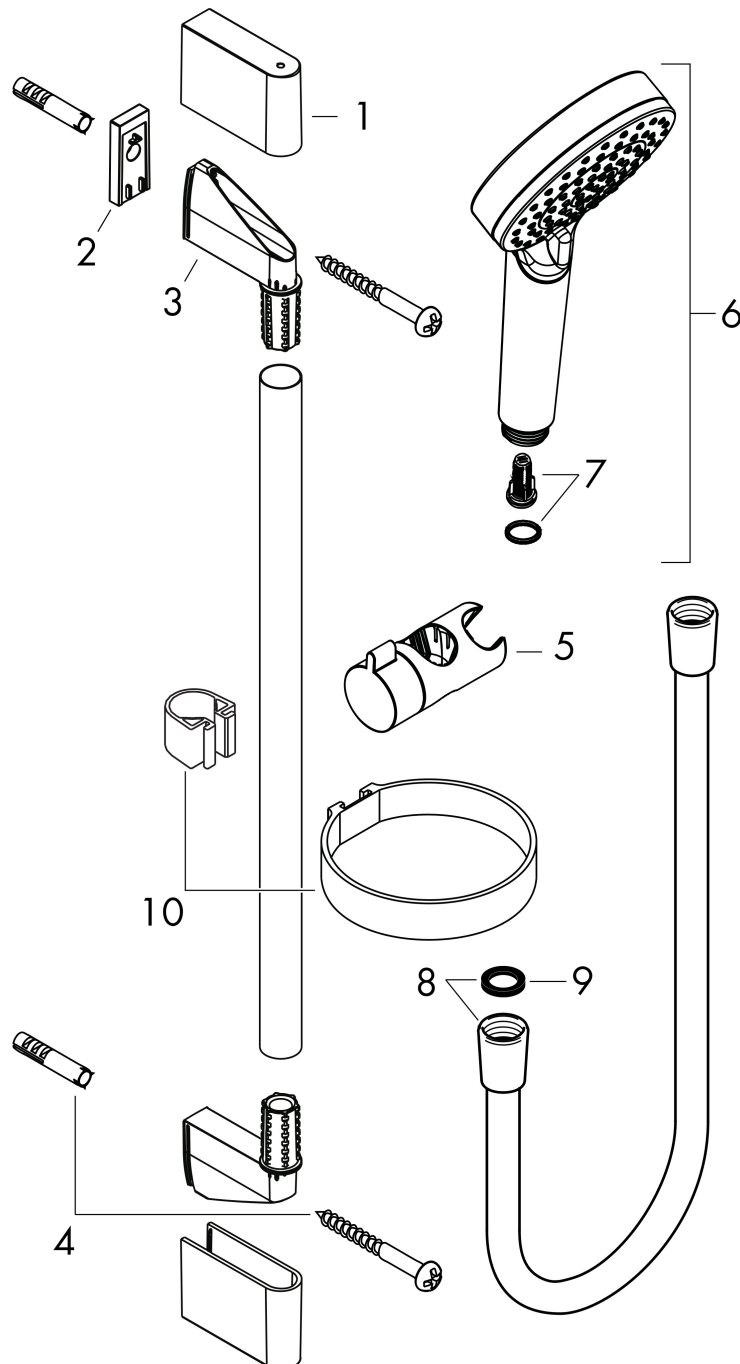

## Funktioner

- består av: handdusch, duschstång, duschslang, glidfäste, tvålköpp
- duschhuvud storlek: 100 mm
- stråltyp: Rain, IntenseRain
- stråltypsomställning med vridbar strålskiva
- handduschhållarens lutningsvinkel kan justeras med 45°
- maximal flödesmängd vid 3 bar: 13,8 l/min
- väggfästen av plast
- stångens form: rund
- rörlängd: 669 mm
- duschstång diameter: 22 mm
- borravstånd: 625 mm
- kulle förhindrar att slangen vrider sig
- ljudklass: I
- flödesklass: Z
- BREEAM: baslinje - max. 14,0 l/min

## Certifikat

|           |  |
|-----------|--|
| Varumärke | hansgrohe  |
| Art. Namn | <b>Crometta</b> Duschset Vario med duschstång 65 cm och tvålköpp |
| Art. Nr.  | 26553400   |
| RSK-nr.   | 8320048  |
| Ytskikt   | Vit/Krom   |
| Pos       | 1  |

## Flödesdiagram

- 1 Rain
- 2 IntenseRain

Örbrukningsvärdena uppmättes under användning med de tillhörande armaturerna (termostat/blandare/infälld ventil).

|           |  |
|-----------|--|
| Varumärke | hansgrohe  |
| Art. Namn | <b>Crometta</b> Duschset Vario med duschstång 65 cm och tvålköpp |
| Art. Nr.  | 26553400   |
| RSK-nr.   | 8320048  |
| Ytskikt   | Vit/Krom   |
| Pos       | 1  |

## Reservdelsritning för byggnadsår: >11/21

Varumärke hansgrohe  
 Art. Namn **Crometta** Duschset Vario med duschstång 65 cm och tvåkopp  
 Art. Nr. 26553400  
 RSK-nr. 8320048  
 Ytskikt Vit/Krom  
 Pos 1