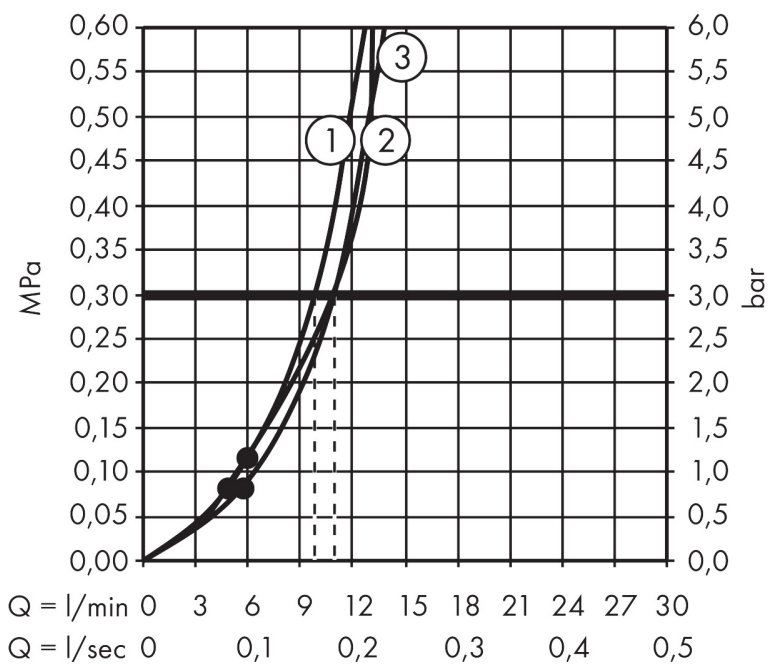

Varumärke hansgrohe
 Art. Namn **Raindance Select S** Duschset 120 3jet PowderRain med duschstång 90 cm
 Art. Nr. 27667000
 RSK-nr. 8320220
 Ytskikt Krom
 Pos 1

Flödesdiagram

- 1 WhirlAir
- 2 PowderRain
- 3 Rain

Örbrukningsvärdena uppmättes under användning med de tillhörande armaturerna (termostat/blandare/infälld ventil).

Varumärke	hansgrohe
Art. Namn	Raindance Select S Duschset 120 3jet PowderRain med duschstång 90 cm
Art. Nr.	27667000
RSK-nr.	8320220
Ytsikt	Krom
Pos	1

Reservdelsritning för byggnadsår: >04/18

Varumärke hansgrohe
 Art. Namn **Raindance Select S** Duschset 120 3jet PowderRain med duschstång 90 cm
 Art. Nr. 27667000
 RSK-nr. 8320220
 Ytskikt Krom
 Pos 1