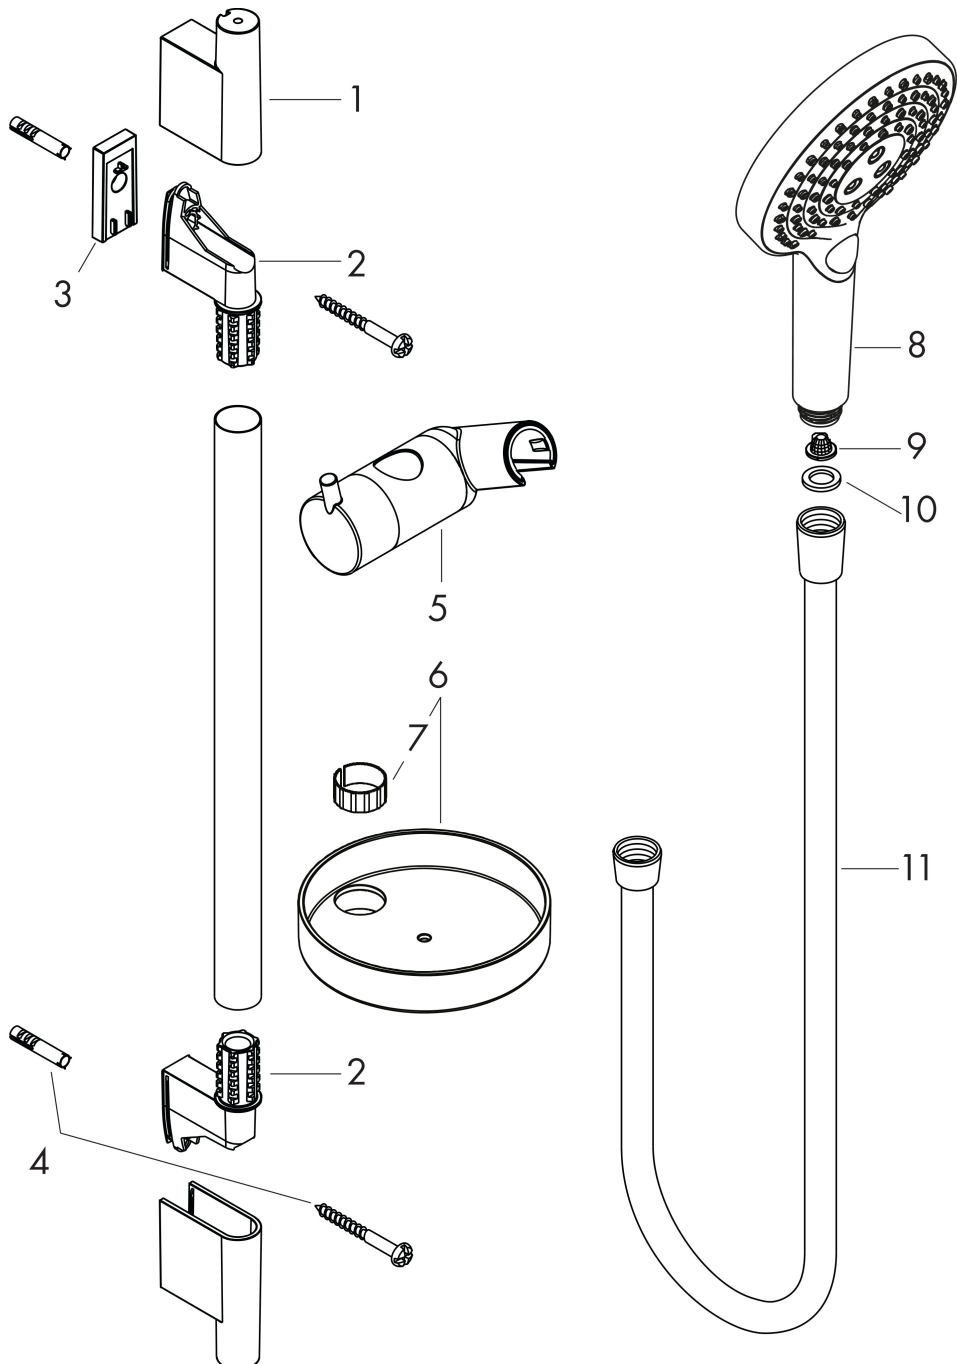

Varumärke hansgrohe
 Art. Namn **Raindance Select S** Duschset 120 3jet PowderRain med duschstång 90 cm
 Art. Nr. 27667000
 RSK-nr. 8320220
 Ytskikt Krom
 Pos 1

Flödesdiagram

- 1 WhirlAir
- 2 PowderRain
- 3 Rain

Örbrukningsvärdena uppmättes under användning med de tillhörande armaturerna (termostat/blandare/infälld ventil).

Varumärke	hansgrohe
Art. Namn	Raindance Select S Duschset 120 3jet PowderRain med duschstång 90 cm
Art. Nr.	27667000
RSK-nr.	8320220
Ytsikt	Krom
Pos	1

Reservdelsritning för byggnadsår: >04/18

Varumärke hansgrohe
 Art. Namn **Raindance Select S** Duschset 120 3jet PowderRain med duschstång 90 cm
 Art. Nr. 27667000
 RSK-nr. 8320220
 Ytskikt Krom
 Pos 1

Reservdelslista för byggnadsår: >04/18

Pos.	Beskrivning	Art.nr.
1	null	97709000
2	Monteringsbeslag	96275000
3	distansbricka 7 mm	97450000
4	Fästdelar	96179000
5	Glider kompl.	97651000
6	Hylla Casetta'S	28679000
7	clips för Casetta, Ø 22 mm	98717000
8	Handduschsset	26014000
9	Silpackning	94246000
10	Tätning	98058000
11	Duschslang Isiflex'B 1,60 m	28276000