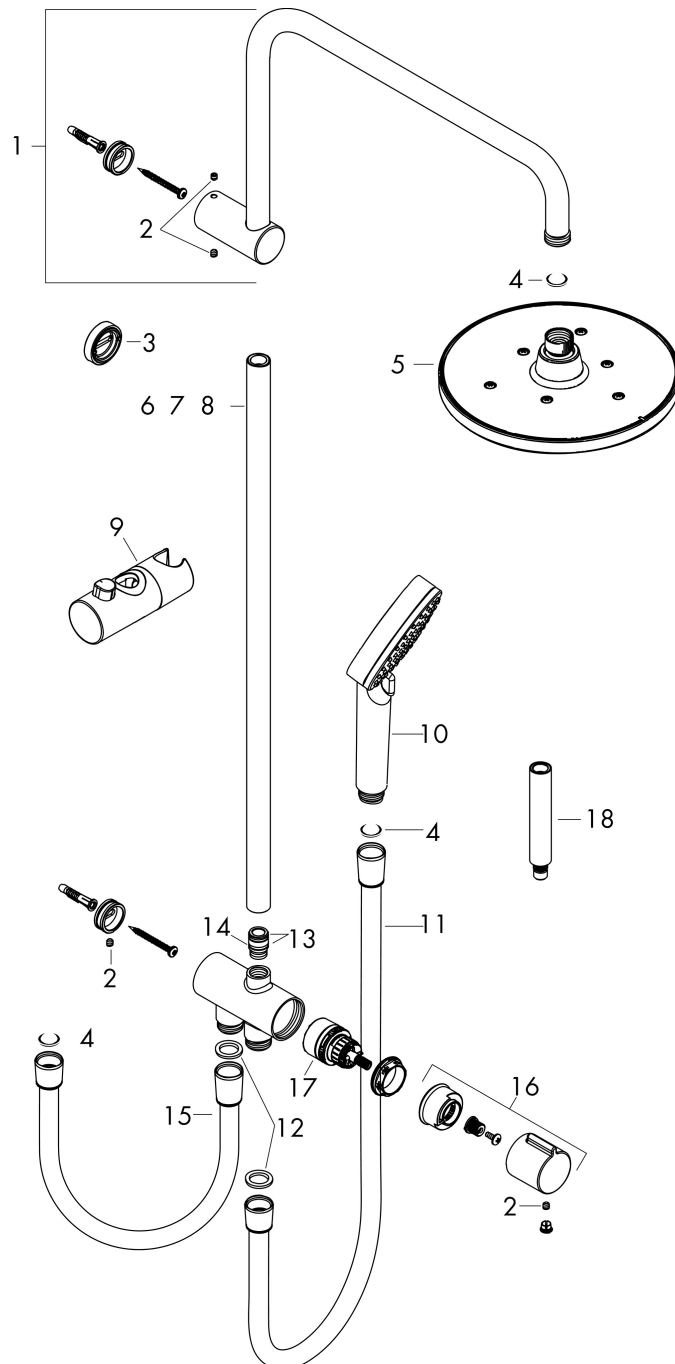

Varumärke	hansgrohe
Art. Namn	Vernis Blend Showerpipe 200 1jet Reno
Art. Nr.	26272000
RSK-nr.	8320335
Ytskikt	Krom
Pos	1

Reservdelsritning för byggnadsår: >04/21