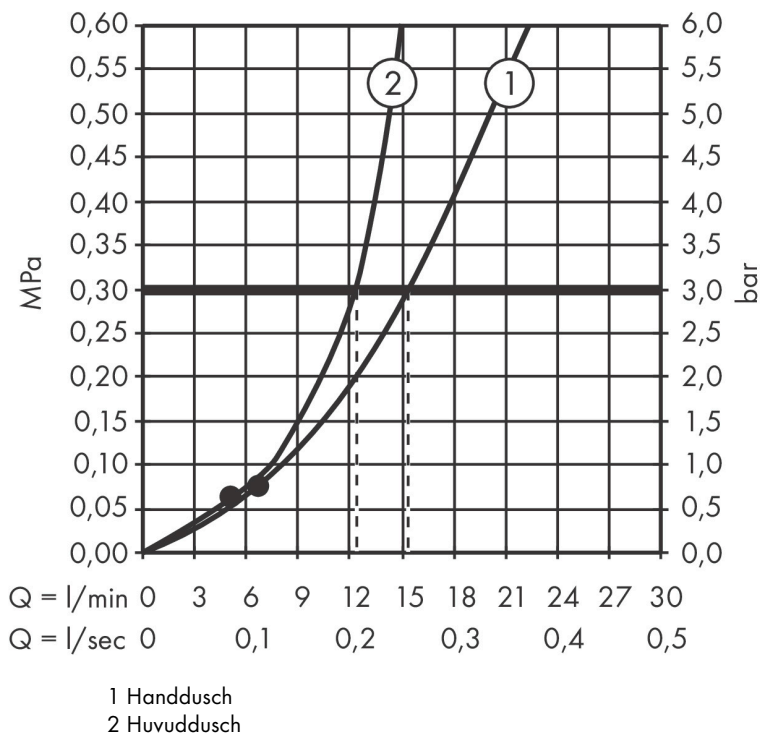

Varumärke hansgrohe
Art. Namn **Vernis Blend** Showerpipe 200 1jet Reno
Art. Nr. 26272000
RSK-nr. 8320335
Ytskikt Krom
Pos 1

Flödesdiagram