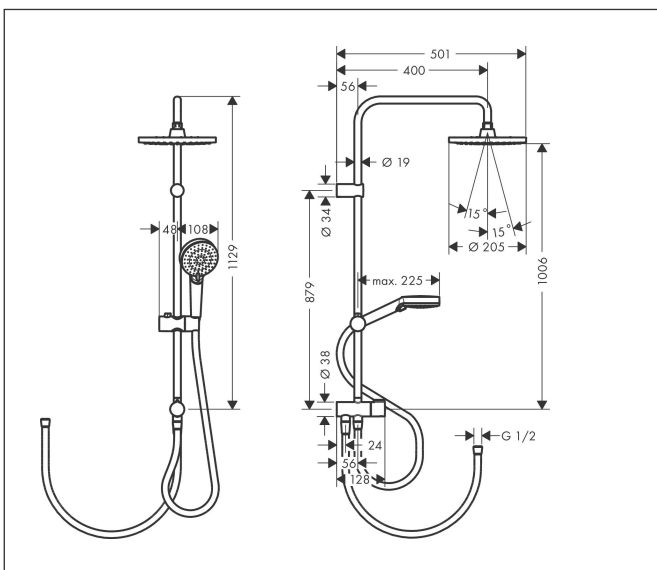

Varumärke	hansgrohe
Art. Namn	<b>Vernis Blend</b> Showerpipe 200 1jet Reno
Art. Nr.	26272000
RSK-nr.	8320335
Ytskikt	Krom
Pos	1

## Funktioner

- består av: huvuddusch, handdusch, duschslang, glidfäste
- huvuddusch Vernis Blend 200 1jet
- duschhuvudsstorlek huvuddusch: 205 mm
- stråltyp huvudduschRain
- stråltyp handdusch: Rain, IntenseRain
- flödesmängd handdusch vid 3 bar: 15,2 l/min
- maximal flödeshastighet för Showerpipe vid 3 bar: 15,2 l/min
- min. driftstryck: 1 bar
- max. driftstryck: 10 bar
- kullad: huvuddusch med justerbar vinkel
- monteringsstyp: utanpåliggande montering
- duschstång diameter: 19 mm
- höjjusterbart glidfäste med låsbart tryckknappsglidfäste
- duscharmslängd: 400 mm
- vattenanslutning: Metaflex duschslang 80 och 160 cm
- anslutningsgänga: G 1/2"
- ljudklass: I
- flödesklass: O