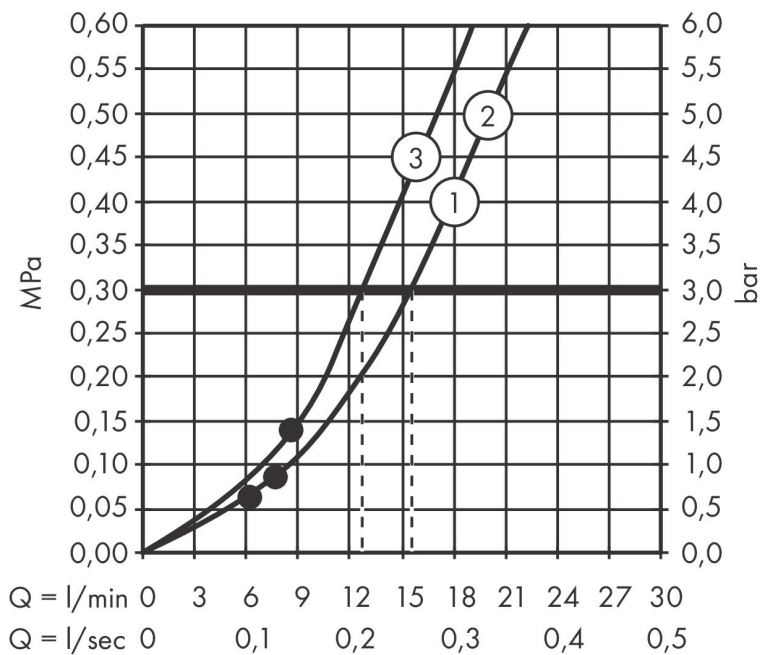

Varumärke hansgrohe  
 Art. Namn **Raindance Select S** Duschset 120 3jet med duschstång 110 cm högervänd  
 Art. Nr. 26326000  
 RSK-nr. 8320344  
 Ytskikt Krom  
 Pos 1

## Flödesdiagram

- 1 RainAir
- 2 Rain
- 3 WhirlAir

Örbrukningsvärdena uppmättes under användning med de tillhörande armaturerna (termostat/blandare/infälld ventil).

Varumärke	hansgrohe
Art. Namn	<b>Raindance Select S</b> Duschset 120 3jet med duschstång 110 cm högervänd
Art. Nr.	26326000
RSK-nr.	8320344
Ytsikt	Krom
Pos	1

## Reservdelsritning för byggnadsår: >07/16

Varumärke hansgrohe  
 Art. Namn **Raindance Select S** Duschset 120 3jet med duschstång 110 cm högervänd  
 Art. Nr. 26326000  
 RSK-nr. 8320344  
 Ytskikt Krom  
 Pos 1