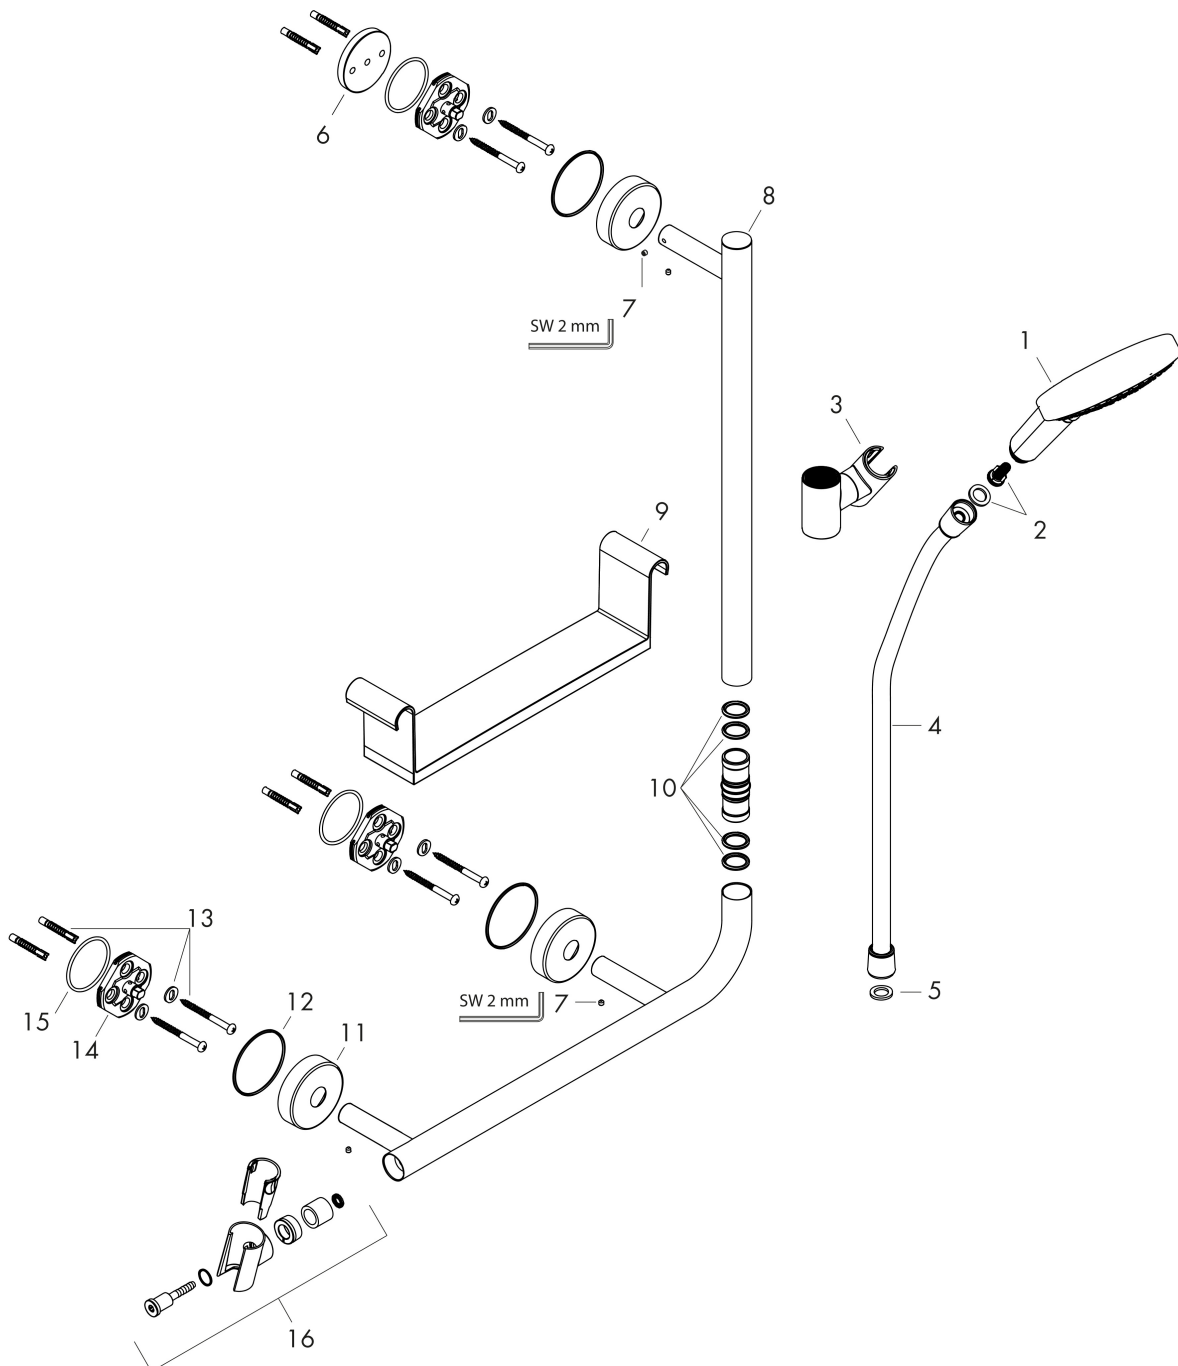

Varumärke hansgrohe  
 Art. Namn **Raindance Select S** Duschset 120 3jet med duschstång 110 cm högervänd  
 Art. Nr. 26326000  
 RSK-nr. 8320344  
 Ytskikt Krom  
 Pos 1

## Flödesdiagram

- 1 RainAir
- 2 Rain
- 3 WhirlAir

Örbrukningsvärdena uppmättes under användning med de tillhörande armaturerna (termostat/blandare/infälld ventil).

Varumärke	hansgrohe
Art. Namn	<b>Raindance Select S</b> Duschset 120 3jet med duschstång 110 cm högervänd
Art. Nr.	26326000
RSK-nr.	8320344
Ytsikt	Krom
Pos	1

## Reservdelsritning för byggnadsår: >07/16

Varumärke hansgrohe  
 Art. Namn **Raindance Select S** Duschset 120 3jet med duschstång 110 cm högervänd  
 Art. Nr. 26326000  
 RSK-nr. 8320344  
 Ytskikt Krom  
 Pos 1

## Reservdelslista för byggnadsår: >07/16

Pos.	Beskrivning	Art.nr.
1	Handduschsset	26530000
2	Filterinsats	97708000
3	Glider kompl.	95480000
4	Duschslang Isiflex'B 1,60 m	28276000
5	Tätning	98058000
6	distansbricka 7 mm	96380000
7	null	92846000
8	null	92739000
9	Hylla	92806000
10	O-ring 17x3	92818000
11	Rosett Ø 60 mm	92807000
12	O-Ring 50x2,5	95512000
13	Fästdelar	96179000
14	null	98539000
15	O-ring 45x2,5	98432000
16	Handduschshållare	93269000