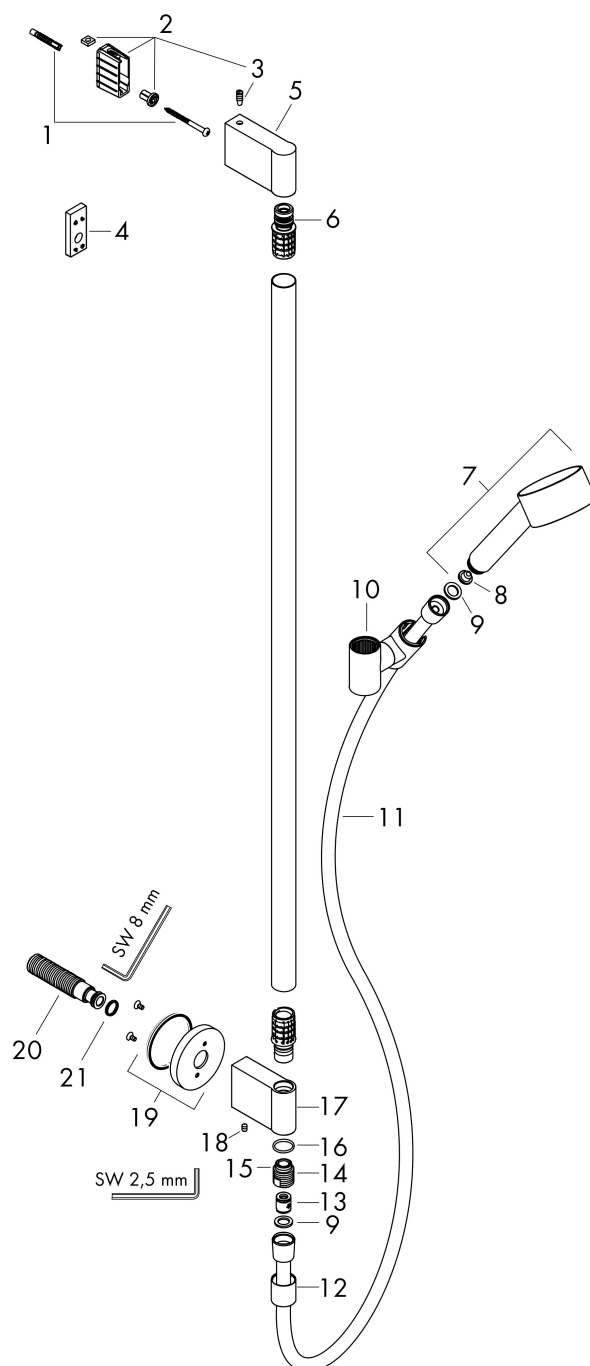

Varumärke	AXOR
Art. Namn	AXOR One Duschset 75 1jet EcoSmart med slangvinkel
Art. Nr.	48791000
RSK-nr.	8320349
Ytskikt	Krom
Pos	1

Produktbild

Funktioner

- består av: handdusch, duschstång, duschslang, glidfäste
- duschhuvud storlek: 73 mm
- stråltyp: PowderRain
- maximal flödesmängd vid 3 bar: 9,1 l/min
- väggstöd av metall
- stångens form: rund
- duschstång diameter: 25 mm
- borrvstånd: 929 mm
- duschslang med konformad mutter i båda ändarna
- kulle förhindrar att slangen vrider sig
- LEED: baslinje - max. 9,5 l/min
- BREEAM: nivå 1 - max. 10,0 l/min
- handduschhållare i metall

Ritning

Teknologi

Stråltyper

Varumärke AXOR
 Art. Namn **AXOR One** Duschset 75 1jet EcoSmart med slangvinkel
 Art. Nr. 48791000
 RSK-nr. 8320349
 Ytskikt Krom
 Pos 1

Flödesdiagram

Örbrukningsvärdena uppmättes under användning med de tillhörande armaturerna (termostat/blandare/infälld ventil).

Varumärke	AXOR
Art. Namn	AXOR One Duschset 75 1jet EcoSmart med slangvinkel
Art. Nr.	48791000
RSK-nr.	8320349
Ytskikt	Krom
Pos	1

Reservdelsritning för byggnadsår: >06/21

Varumärke AXOR
 Art. Namn **AXOR One** Duschset 75 1jet EcoSmart med slangvinkel
 Art. Nr. 48791000
 RSK-nr. 8320349
 Ytskikt Krom
 Pos 1

Reservdelstilla för byggnadsår: >06/21

Pos.	Beskrivning	Art.nr.
1	Fästdelar	96179000
2	null	96486000
3	Skruv	97795000
4	distansbricka 7 mm	96397000
5	null	94527000
6	O-Ring 13x3	98184000
7	Handduschsset	48651000
8	Sil	92672000
9	Tätning	98058000
10	Glider kompl.	95480000
11	Duschslang 1,60 m	28626000
12	hylsa	94361000
13	Backventil-set DW 15	94074000
14	Anslutningsnippel	95392000
15	O-ring 14x2	98129000
16	O-ring 17x2	98199000
17	null	94358000
18	null	92851000
19	Rosett	94359000
20	Anslutningsnippel G ^{1/2}	95626000
21	O-ring 13x2	98128000