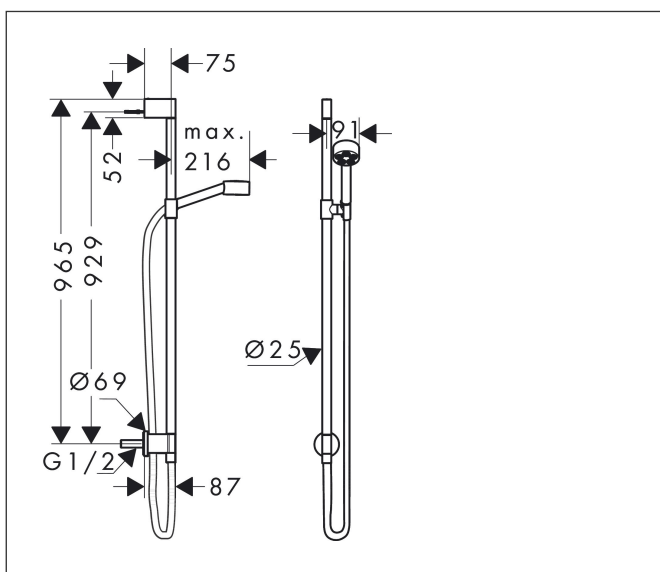

Varumärke	AXOR
Art. Namn	AXOR One Duschset 75 1jet EcoSmart med slangvinkel
Art. Nr.	48791000
RSK-nr.	8320349
Ytskikt	Krom
Pos	1

Produktbild

Funktioner

- består av: handdusch, duschstång, duschslang, glidfäste
- duschhuvud storlek: 73 mm
- stråltyp: PowderRain
- maximal flödesmängd vid 3 bar: 9,1 l/min
- väggstöd av metall
- stångens form: rund
- duschstång diameter: 25 mm
- borrvstånd: 929 mm
- duschslang med konformad mutter i båda ändarna
- kulle förhindrar att slangen vrider sig
- LEED: baslinje - max. 9,5 l/min
- BREEAM: nivå 1 - max. 10,0 l/min
- handduschhållare i metall

Ritning

Teknologi

Stråltyper

Varumärke AXOR
 Art. Namn **AXOR One** Duschset 75 1jet EcoSmart med slangvinkel
 Art. Nr. 48791000
 RSK-nr. 8320349
 Ytskikt Krom
 Pos 1

Flödesdiagram

Örbrukningsvärdena uppmättes under användning med de tillhörande armaturerna (termostat/blandare/infälld ventil).

Varumärke	AXOR
Art. Namn	AXOR One Duschset 75 1jet EcoSmart med slangvinkel
Art. Nr.	48791000
RSK-nr.	8320349
Ytskikt	Krom
Pos	1

Reservdelsritning för byggnadsår: >06/21

Varumärke AXOR
 Art. Namn **AXOR One** Duschset 75 1jet EcoSmart med slangvinkel
 Art. Nr. 48791000
 RSK-nr. 8320349
 Ytskikt Krom
 Pos 1

Reservdelstilla för byggnadsår: >06/21

Pos.	Beskrivning	Art.nr.
1	Fästdelar	96179000
2	null	96486000
3	Skruv	97795000
4	distansbricka 7 mm	96397000
5	null	94527000
6	O-Ring 13x3	98184000
7	Handduschsset	48651000
8	Sil	92672000
9	Tätning	98058000
10	Glider kompl.	95480000
11	Duschslang 1,60 m	28626000
12	hylsa	94361000
13	Backventil-set DW 15	94074000
14	Anslutningsnippel	95392000
15	O-ring 14x2	98129000
16	O-ring 17x2	98199000
17	null	94358000
18	null	92851000
19	Rosett	94359000
20	Anslutningsnippel G ^{1/2}	95626000
21	O-ring 13x2	98128000