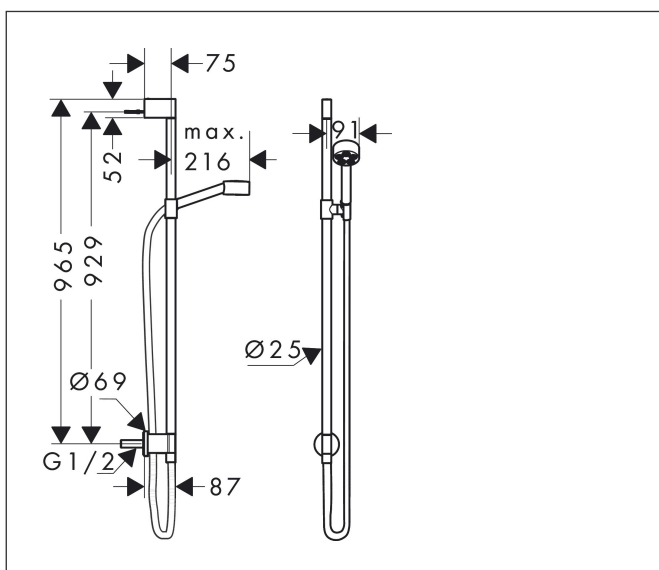

Varumärke	AXOR
Art. Namn	AXOR One Duschset 75 1jet EcoSmart med slangvinkel
Art. Nr.	48791670
RSK-nr.	8320350
Ytsikt	Matt svart
Pos	1

Produktbild

Funktioner

- består av: handdusch, duschstång, duschslang, glidfäste
- duschhuvud storlek: 73 mm
- stråltyp: PowderRain
- maximal flödesmängd vid 3 bar: 9,1 l/min
- väggstöd av metall
- stångens form: rund
- duschstång diameter: 25 mm
- borrvstånd: 929 mm
- duschslang med konformad mutter i båda ändarna
- kulle förhindrar att slangen vrider sig
- LEED: baslinje - max. 9,5 l/min
- BREEAM: nivå 1 - max. 10,0 l/min
- handduschhållare i metall

Ritning

Teknologi

Stråltyper