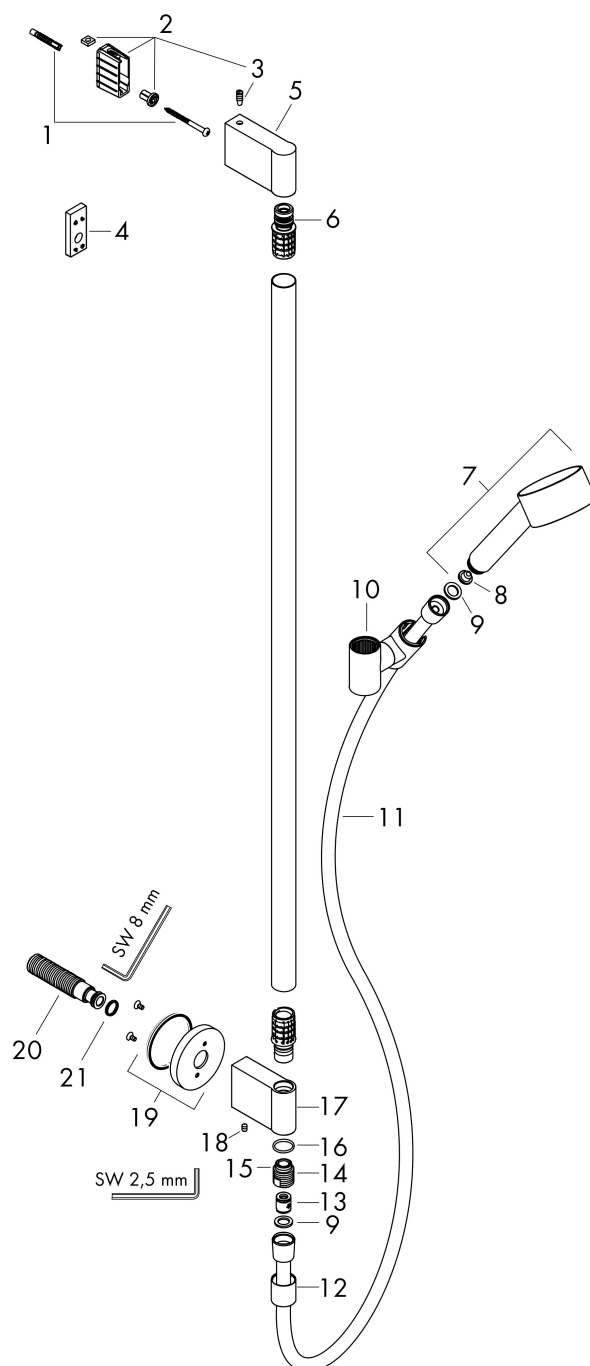

Varumärke	AXOR
Art. Namn	AXOR One Duschset 75 1jet EcoSmart med slangvinkel
Art. Nr.	48791670
RSK-nr.	8320350
Ytskikt	Matt svart
Pos	1

Reservdelsritning för byggnadsår: >06/21