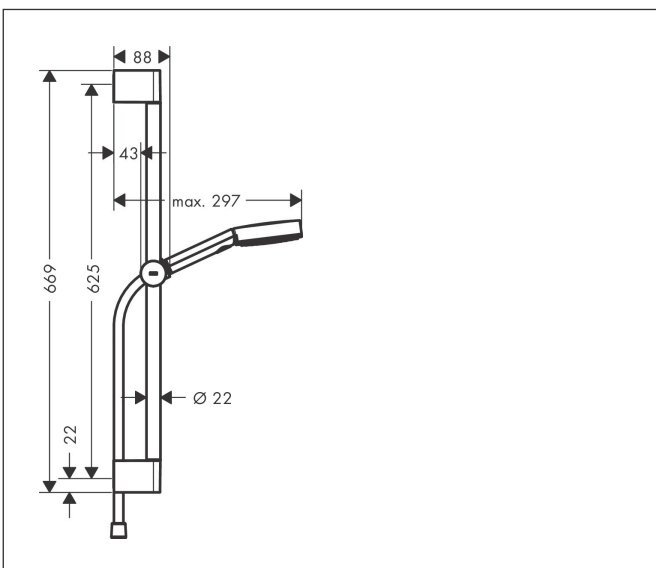

Varumärke	hansgrohe
Art. Namn	Pulsify Select S Duschset 105 3jet Relaxation EcoSmart med duschstång 65 cm
Art. Nr.	24161670
RSK-nr.	8320385
Ytsikt	Matt svart
Pos	1

reddot winner 2021

Produktbild

Funktioner

- består av: handdusch, duschslang, glidfäste, duschstång
- duschhuvud storlek: 105 mm
- stråltyp: PowderRain, IntenseRain, Massagestråle
- bekväm stråltypsomställning via Select-knapp
- maximal flödesmängd vid 3 bar: 6,9 l/min
- höjjusterbart glidfäste med låsbart tryckknappsglidfäste
- väggfästen av plast
- stängens form: rund
- rörlängd: 669 mm
- duschstång diameter: 22 mm
- borrvstånd: 625 mm
- duschslang med konformad mutter i båda ändarna
- kulle förhindrar att slangen vrider sig
- ljudklass: I
- flödesklass: Z
- EU taxonomy: max 8 l/min - (DNSH)
- LEED: 25% reduktion - max. 7,1 l/min
- BREEAM: nivå 2 - max. 8,0 l/min
- handduschhållare i plast/metall

Ritning

Teknologi

Stråltyper

Varumärke	hansgrohe
Art. Namn	Pulsify Select S Duschset 105 3jet Relaxation EcoSmart med duschstång 65 cm
Art. Nr.	24161670
RSK-nr.	8320385
Ytskikt	Matt svart
Pos	1

Flödesdiagram