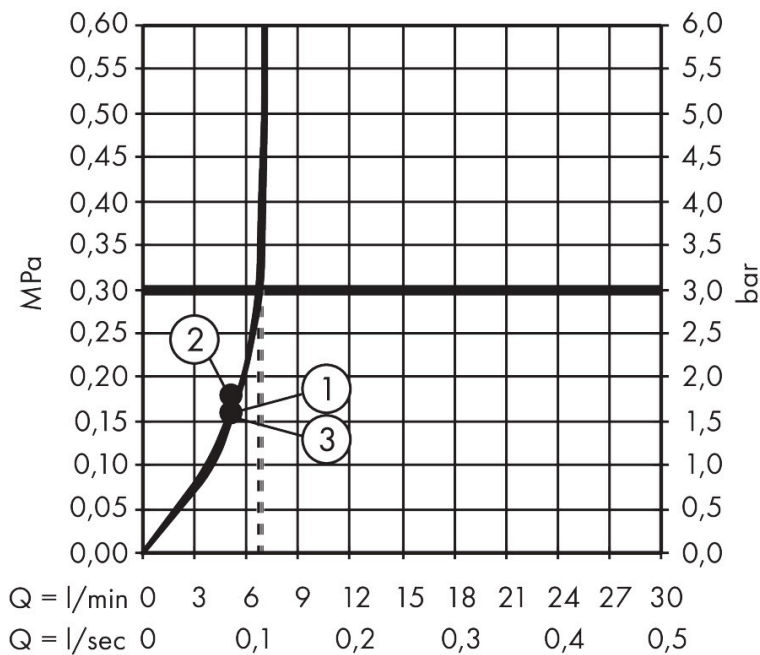

- består av: handdusch, duschslang, glidfäste, duschstång
- duschhuvud storlek: 105 mm
- stråltyp: PowderRain, IntenseRain, Massagestråle
- bekväm stråltypsomställning via Select-knapp
- maximal flödesmängd vid 3 bar: 6,9 l/min
- höjjusterbart glidfäste med låsbart tryckknappsglidfäste
- väggfästen av plast
- stängens form: rund
- rörlängd: 669 mm
- duschstång diameter: 22 mm
- borrvstånd: 625 mm
- duschslang med konformad mutter i båda ändarna
- kulle förhindrar att slangen vrider sig
- ljudklass: I
- flödesklass: Z
- EU taxonomy: max 8 l/min - (DNSH)
- LEED: 25% reduktion - max. 7,1 l/min
- BREEAM: nivå 2 - max. 8,0 l/min
- handduschhållare i plast/metall

Ritning

Teknologi

Stråltyper

Varumärke	hansgrohe
Art. Namn	Pulsify Select S Duschset 105 3jet Relaxation EcoSmart med duschstång 65 cm
Art. Nr.	24161670
RSK-nr.	8320385
Ytskikt	Matt svart
Pos	1

Flödesdiagram

- 1 PowderRain
- 2 Massage
- 3 IntenseRain

Örbrukningsvärdena uppmättes under användning med de tillhörande armaturerna (termostat/blandare/infälld ventil).

Varumärke	hansgrohe
Art. Namn	Pulsify Select S Duschset 105 3jet Relaxation EcoSmart med duschstång 65 cm
Art. Nr.	24161670
RSK-nr.	8320385
Ytsikt	Matt svart
Pos	1