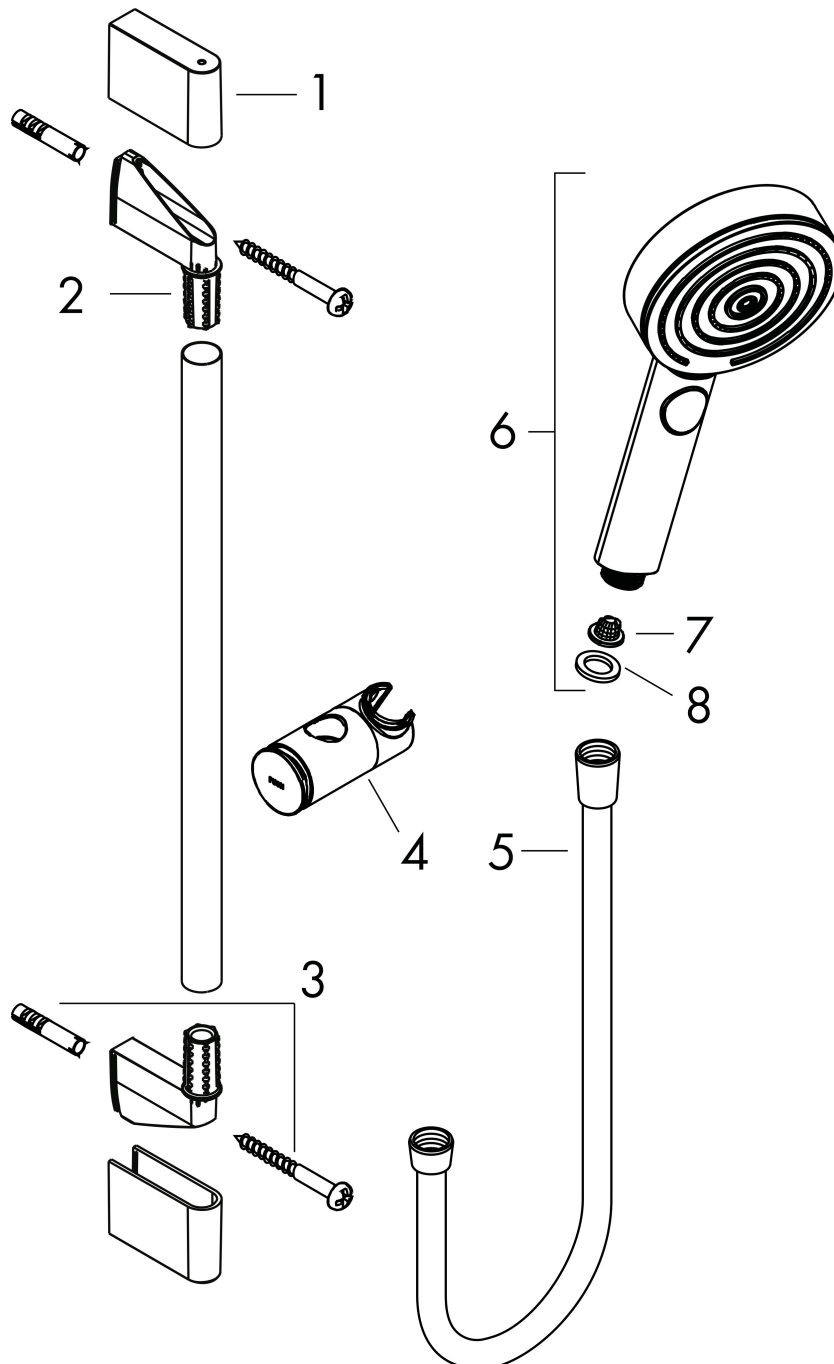

- består av: handdusch, duschslang, glidfäste, duschstång
- duschhuvud storlek: 105 mm
- stråltyp: PowderRain, IntenseRain, Massagestråle
- bekväm stråltypsomställning via Select-knapp
- maximal flödesmängd vid 3 bar: 6,9 l/min
- höjjusterbart glidfäste med låsbart tryckknappsglidfäste
- väggfästen av plast
- stängens form: rund
- rörlängd: 669 mm
- duschstång diameter: 22 mm
- borrvstånd: 625 mm
- duschslang med konformad mutter i båda ändarna
- kulle förhindrar att slangen vrider sig
- ljudklass: I
- flödesklass: Z
- EU taxonomy: max 8 l/min - (DNSH)
- LEED: 25% reduktion - max. 7,1 l/min
- BREEAM: nivå 2 - max. 8,0 l/min
- handduschhållare i plast/metall

Ritning

Teknologi

Stråltyper

Varumärke	hansgrohe
Art. Namn	Pulsify Select S Duschset 105 3jet Relaxation EcoSmart med duschstång 65 cm
Art. Nr.	24161670
RSK-nr.	8320385
Ytskikt	Matt svart
Pos	1

Flödesdiagram

- 1 PowderRain
- 2 Massage
- 3 IntenseRain

Örbrukningsvärdena uppmättes under användning med de tillhörande armaturerna (termostat/blandare/infälld ventil).

Varumärke	hansgrohe
Art. Namn	Pulsify Select S Duschset 105 3jet Relaxation EcoSmart med duschstång 65 cm
Art. Nr.	24161670
RSK-nr.	8320385
Ytsikt	Matt svart
Pos	1

Reservdelsritning för byggnadsår: >06/21

Varumärke hansgrohe
 Art. Namn **Pulsify Select S** Duschset 105 3jet Relaxation EcoSmart med duschstång 65 cm
 Art. Nr. 24161670
 RSK-nr. 8320385
 Ytskikt Matt svart
 Pos 1