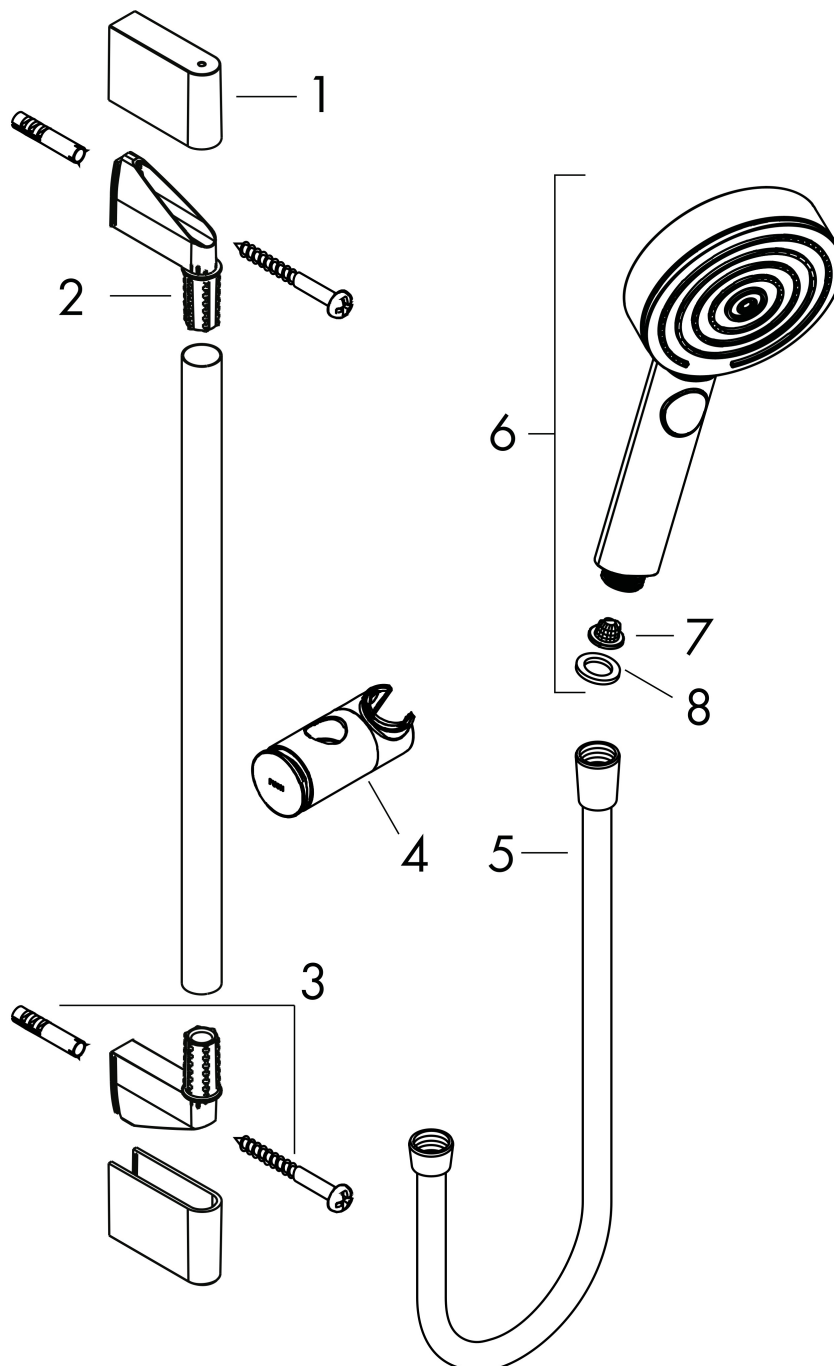

Varumärke hansgrohe
 Art. Namn **Pulsify Select S** Duschset 105 3jet Relaxation med duschstång 90 cm
 Art. Nr. 24170700
 RSK-nr. 8320389
 Ytskikt Matt vit
 Pos 1

Flödesdiagram

- 1 Massage
- 2 PowderRain
- 3 IntenseRain

Örbrukningsvärdena uppmättes under användning med de tillhörande armaturerna (termostat/blandare/infälld ventil).

Varumärke	hansgrohe
Art. Namn	Pulsify Select S Duschset 105 3jet Relaxation med duschstång 90 cm
Art. Nr.	24170700
RSK-nr.	8320389
Ytsikt	Matt vit
Pos	1

Reservdelsritning för byggnadsår: >06/21

Varumärke hansgrohe
 Art. Namn **Pulsify Select S** Duschset 105 3jet Relaxation med duschstång 90 cm
 Art. Nr. 24170700
 RSK-nr. 8320389
 Ytskikt Matt vit
 Pos 1

Reservdelslista för byggnadsår: >06/21

Pos.	Beskrivning	Art.nr.
1	null	95217700
2	Monteringsbeslag	95218000
3	Fästdelar	96179000
4	Glider kompl.	93517700
5	Duschslang Isiflex'B 1,60 m	28276700
6	Handduschset	24110700
7	Sil	92672000
8	Tätning	98058000
a	distansbricka 7 mm	97450000