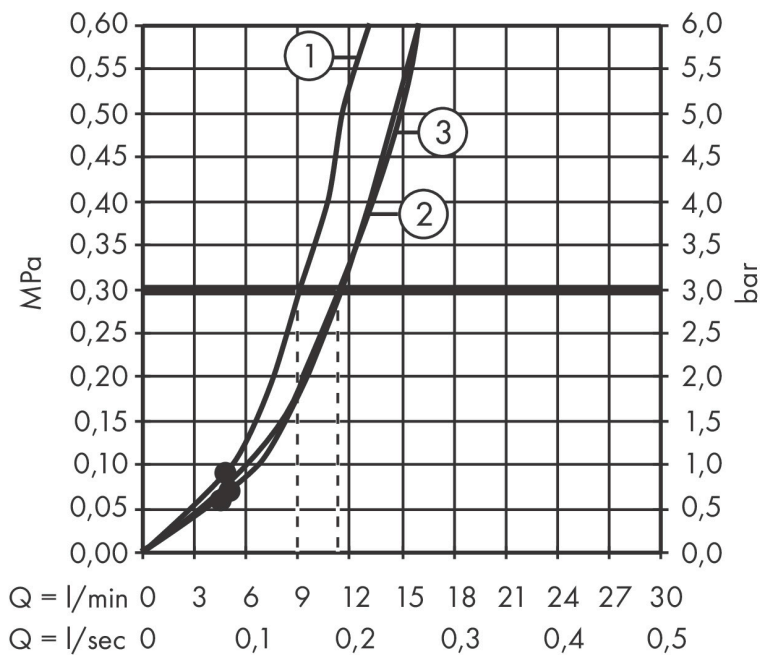

Varumärke hansgrohe
 Art. Namn **Pulsify Select S** Duschset 105 3jet Relaxation med duschstång 90 cm
 Art. Nr. 24170700
 RSK-nr. 8320389
 Ytskikt Matt vit
 Pos 1

Flödesdiagram

- 1 Massage
- 2 PowderRain
- 3 IntenseRain

Örbrukningsvärdena uppmättes under användning med de tillhörande armaturerna (termostat/blandare/infälld ventil).

Varumärke	hansgrohe
Art. Namn	Pulsify Select S Duschset 105 3jet Relaxation med duschstång 90 cm
Art. Nr.	24170700
RSK-nr.	8320389
Ytsikt	Matt vit
Pos	1