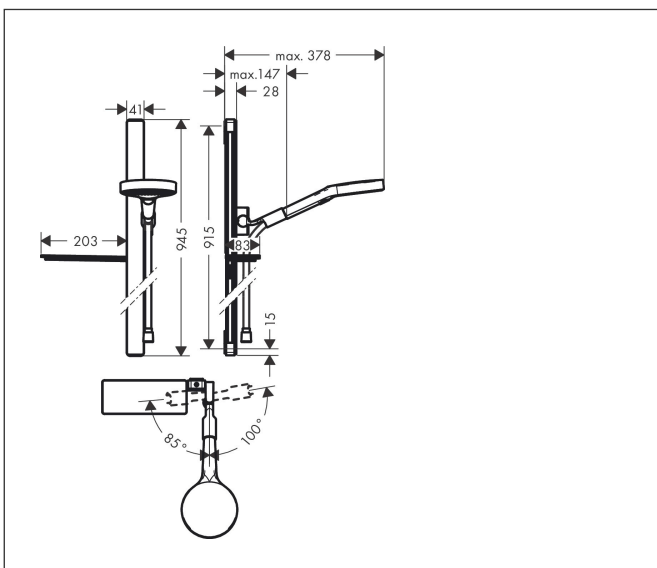

Varumärke	hansgrohe
Art. Namn	Rainfinity Duschset 130 3jet med duschstång 90 cm och tvålkopp
Art. Nr.	27671000
RSK-nr.	8320455
Ytskikt	Krom
Pos	1

reddot award 2019
best of the best

Produktbild

Funktioner

- består av: handdusch, duschstång, hylla, duschslang, glidfäste
- duschhuvud storlek: 130 mm
- stråltyp: PowderRain, Intense PowderRain, MonoRain
- bekväm stråltypsomställning via Select-knapp
- strålskivans yta: grafit
- hyllans yta: krom
- hylla av säkerhetsglas
- 90° justerbar handduschhållare, svänger till vänster och höger, upp och ner
- maximal flödesmängd vid 3 bar: 14 l/min
- väggfästen av plast
- duschstångstyp: platt aluminiumprofil med säkerhetsglas
- Ytskikt: krom
- stångens form: kantig
- rörlängd: 945 mm
- 41 mm bred stång
- borrhållstånd: 915 mm
- kulle förhindrar att slangen vrider sig
- BREEM: baslinje - max. 14,0 l/min

Ritning

Teknologi

Stråltyper

Varumärke hansgrohe
 Art. Namn **Rainfinity** Duschset 130 3jet med duschstång 90 cm och tvålköpp
 Art. Nr. 27671000
 RSK-nr. 8320455
 Ytskikt Krom
 Pos 1

Flödesdiagram

- 1 Mono
- 2 Intense PowderRain
- 3 PowderRain

Örbrukningsvärdena uppmättes under användning med de tillhörande armaturerna (termostat/blandare/infälld ventil).

Varumärke	hansgrohe
Art. Namn	Rainfinity Duschset 130 3jet med duschstång 90 cm och tvålköpp
Art. Nr.	27671000
RSK-nr.	8320455
Ytskikt	Krom
Pos	1