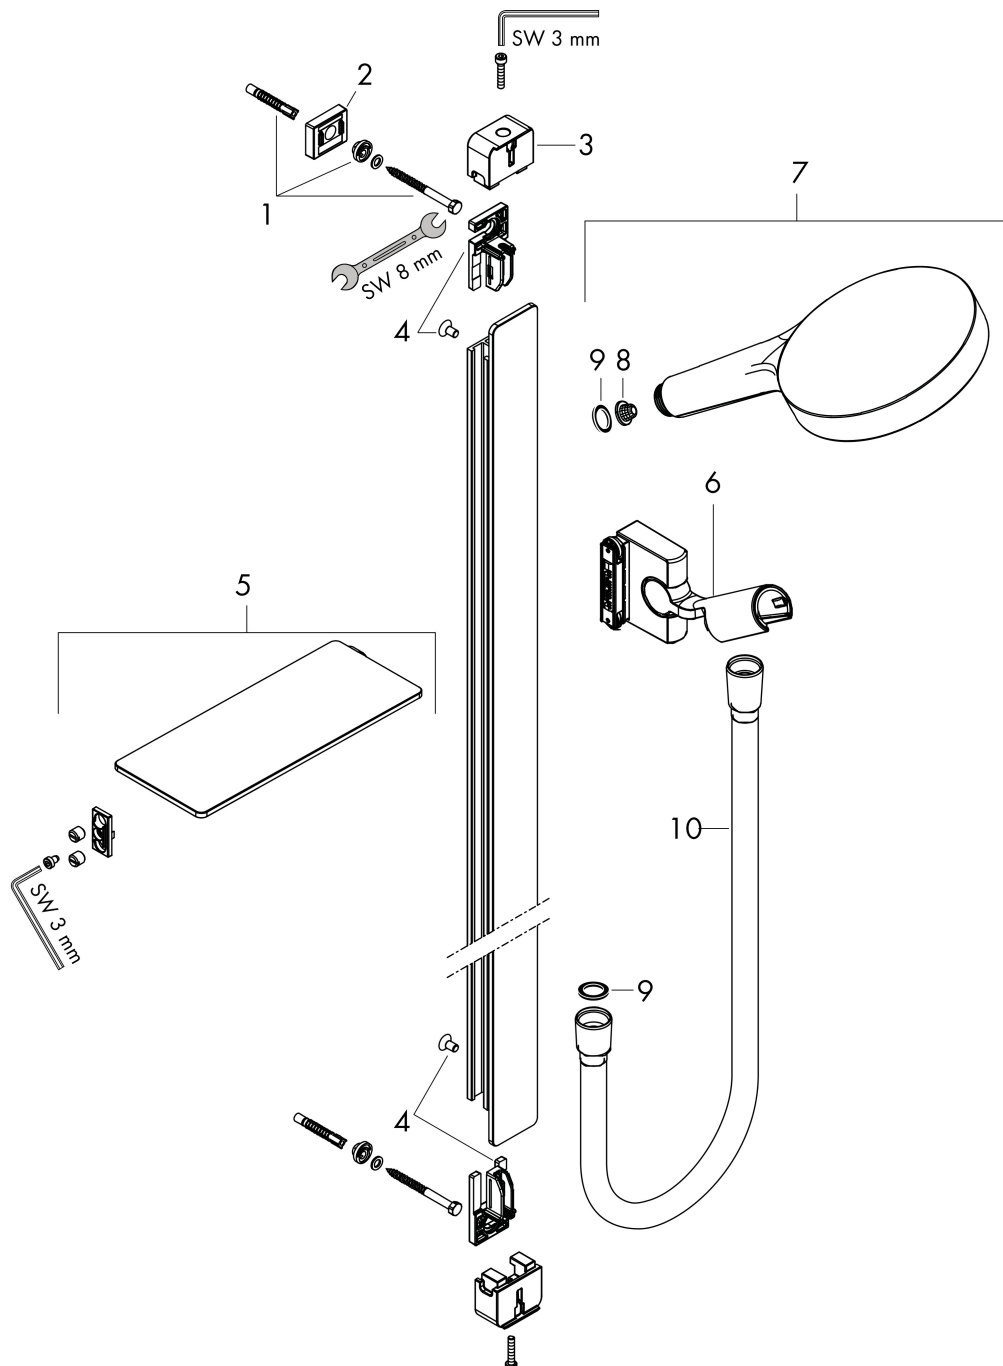

Varumärke	hansgrohe
Art. Namn	Rainfinity Duschset 130 3jet med duschstång 90 cm och tvålköpp
Art. Nr.	27671000
RSK-nr.	8320455
Ytskikt	Krom
Pos	1

Reservdelsritning för byggnadsår: >07/19