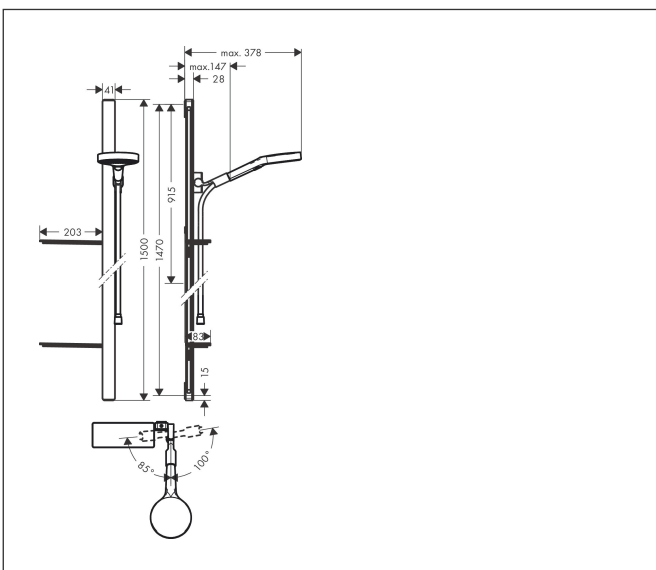

Varumärke	hansgrohe
Art. Namn	Rainfinity Duschset 130 3jet med duschstång 150 cm och tvålköpp
Art. Nr.	27673000
RSK-nr.	8320456
Ytskikt	Krom
Pos	1

reddot award 2019
best of the best

Produktbild

Ritning

Funktioner

- består av: handdusch, duschstång, duschslang, glidfäste, hyllar
- duschhuvud storlek: 130 mm
- stråltyp: PowderRain, Intense PowderRain, MonoRain
- bekväm stråltypsomställning via Select-knapp
- strålskivans yta: grafit
- hyllans yta: krom
- hylla av säkerhetsglas
- 90° justerbar handduschhållare, svänger till vänster och höger, upp och ner
- maximal flödesmängd vid 3 bar: 14 l/min
- väggfästen av plast
- duschstångstyp: platt aluminiumprofil med säkerhetsglas
- Ytskikt: krom
- stångens form: kantig
- rörlängd: 1500 mm
- 41 mm bred stång
- borrhållstånd: 1470 mm
- kulle förhindrar att slangen vrider sig
- BREEAM: baslinje - max. 14,0 l/min

Teknologi

Stråltyper

Varumärke hansgrohe
 Art. Namn **Rainfinity** Duschset 130 3jet med duschstång 150 cm och tvålköpp
 Art. Nr. 27673000
 RSK-nr. 8320456
 Ytskikt Krom
 Pos 1

Flödesdiagram

- 1 Mono
- 2 Intense PowderRain
- 3 PowderRain

Örbrukningsvärdena uppmättes under användning med de tillhörande armaturerna (termostat/blandare/infälld ventil).

Varumärke	hansgrohe
Art. Namn	Rainfinity Duschset 130 3jet med duschstång 150 cm och tvålköpp
Art. Nr.	27673000
RSK-nr.	8320456
Ytskikt	Krom
Pos	1