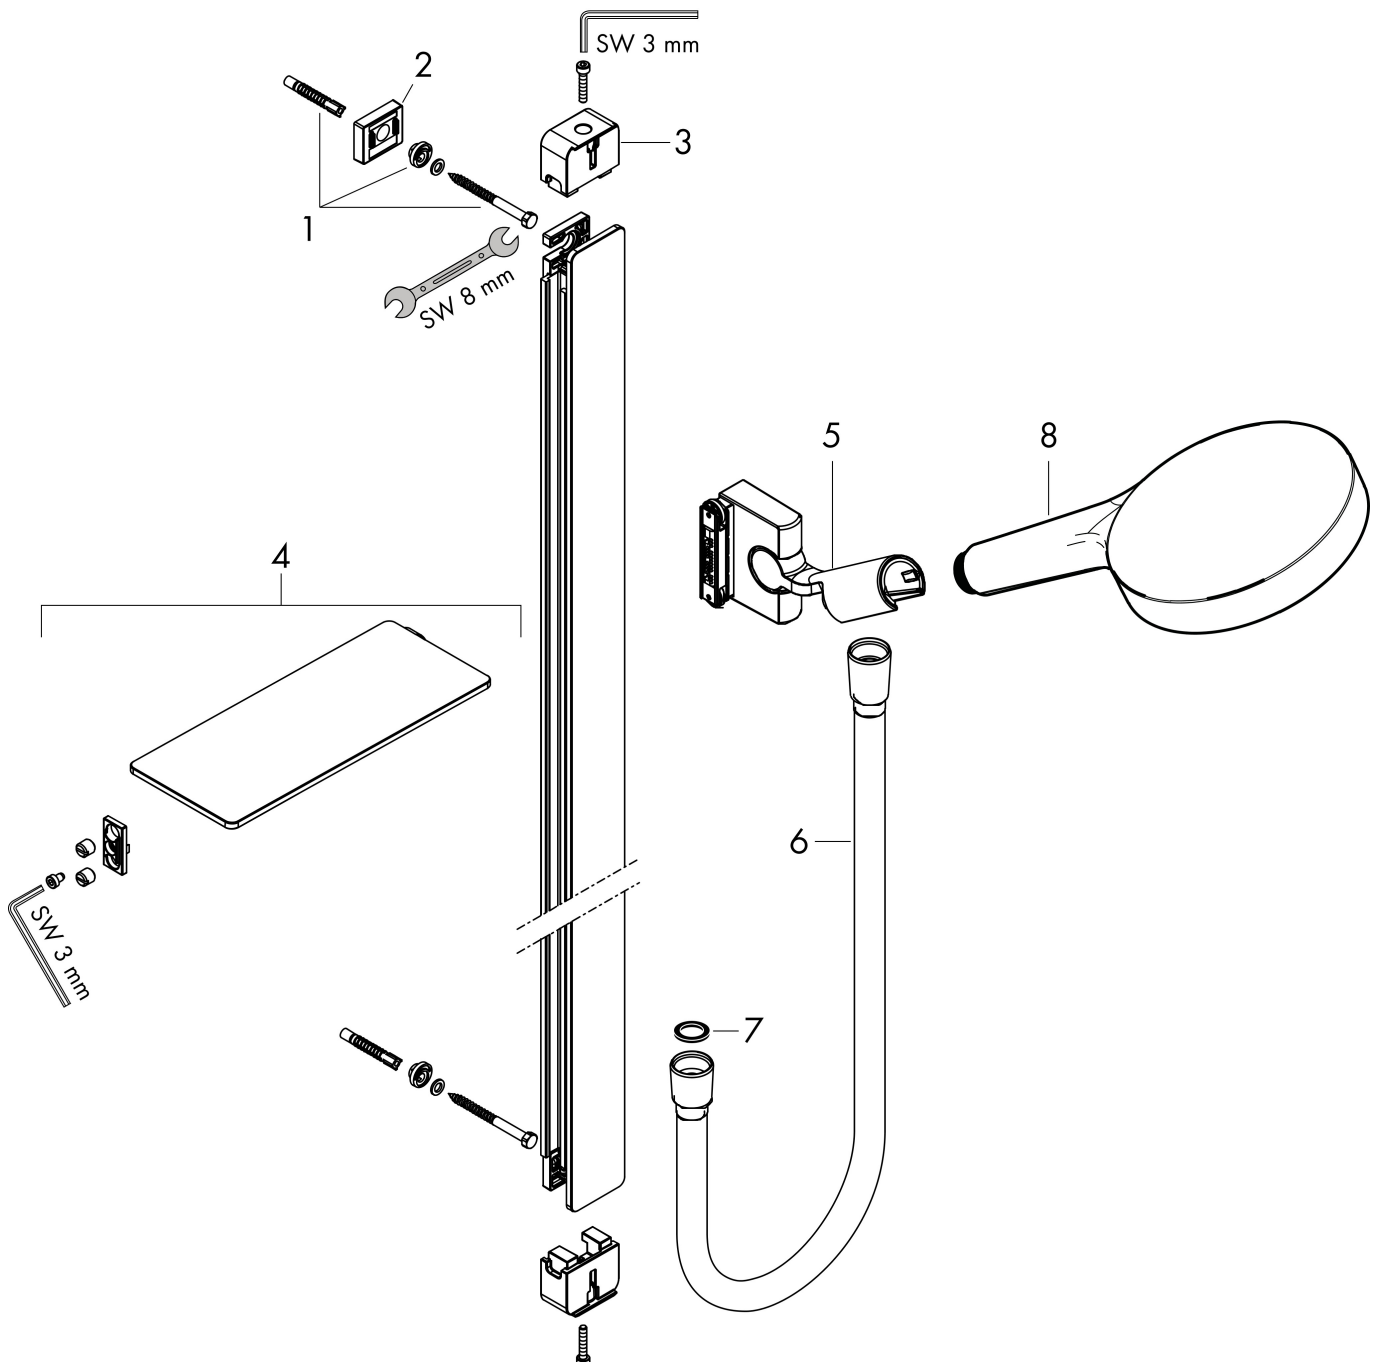

Varumärke	hansgrohe
Art. Namn	Rainfinity Duschset 130 3jet med duschstång 150 cm och tvålköpp
Art. Nr.	27673000
RSK-nr.	8320456
Ytskikt	Krom
Pos	1

Reservdelsritning för byggnadsår: >07/19