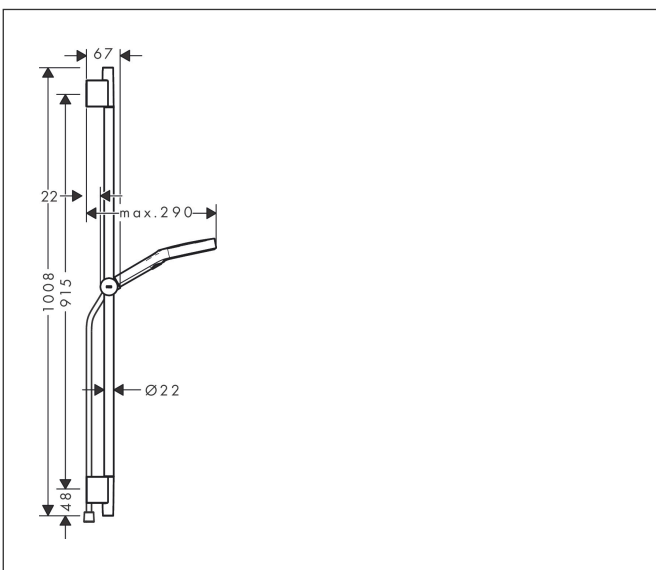

Varumärke
Art. Namn

hansgrohe
Rainfinity Duschset 130 3jet med duschstång S Puro 90 cm, Push duschhållare och Designflex textilduschslang 160 cm

Art. Nr.
RSK-nr.
Ytskikt
Pos

28743000
8320458
Krom
1

Produktbild

Funktioner

- består av: handdusch, duschslang, glidfäste, duschstång
- duschhuvud storlek: 130 mm
- stråltyp: PowderRain, Intense PowderRain, MonoRain
- bekväm stråltypsombeställning via Select-knapp
- strålskivans yta: grafit
- maximal flödesmängd vid 3 bar: 14 l/min
- höjjusterbart glidfäste med låsbart tryckknappsglidfäste
- stångens form: rund
- rörlängd: 1008 mm
- duschstång diameter: 22 mm
- borrvstånd: 915 mm
- kulle förhindrar att slangen vrider sig
- BREEAM: baslinje - max. 14,0 l/min

Ritning

Teknologi

Stråltyper