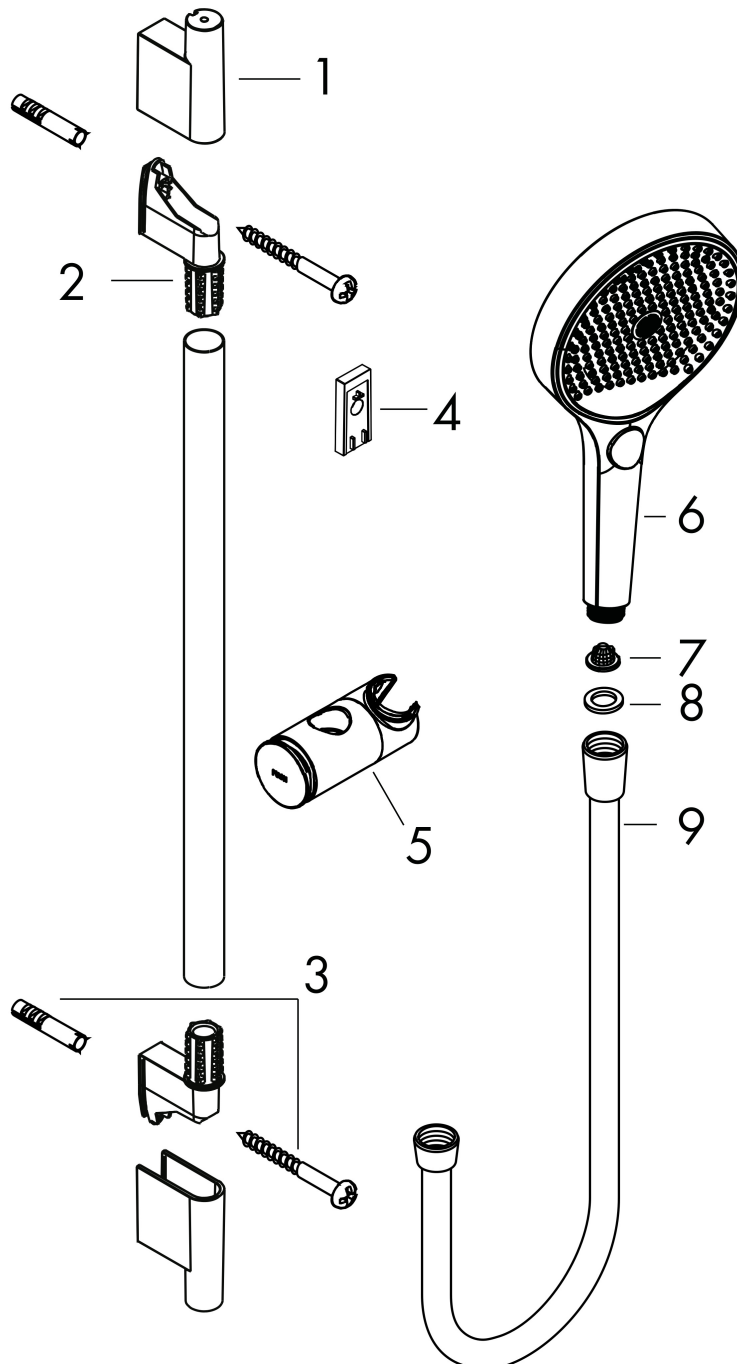

## Funktioner

- består av: handdusch, duschslang, glidfäste, duschstång
- duschhuvud storlek: 130 mm
- stråltyp: PowderRain, Intense PowderRain, MonoRain
- bekväm stråltypsombeställning via Select-knapp
- strålskivans yta: grafit
- maximal flödesmängd vid 3 bar: 14 l/min
- höjjusterbart glidfäste med låsbart tryckknappsglidfäste
- stångens form: rund
- rörlängd: 1008 mm
- duschstång diameter: 22 mm
- borrvstånd: 915 mm
- kulle förhindrar att slangen vrider sig
- BREEAM: baslinje - max. 14,0 l/min

## Stråltyper

Varumärke	hansgrohe
Art. Namn	<b>Rainfinity</b> Duschset 130 3jet med duschstång S Puro 90 cm, Push duschhållare och Designflex textilduschslang 160 cm
Art. Nr.	28743000
RSK-nr.	8320458
Ytskikt	Krom
Pos	1

## Flödesdiagram

- 1 Mono
- 2 Intense PowderRain
- 3 PowderRain

Örbrukningsvärdena uppmättes under användning med de tillhörande armaturerna (termostat/blandare/infälld ventil).

Varumärke  
Art. Namn

hansgrohe  
**Rainfinity** Duschset 130 3jet med duschstång S Puro 90 cm, Push duschhållare och Designflex textilduschslang 160 cm

## Reservdelsritning för byggnadsår: >09/23

Varumärke hansgrohe  
Art. Namn **Rainfinity** Duschset 130 3jet med duschstång S Puro 90 cm, Push duschhållare och Designflex textilduschslang 160 cm  
Art. Nr. 28743000  
RSK-nr. 8320458  
Ytskikt Krom  
Pos 1