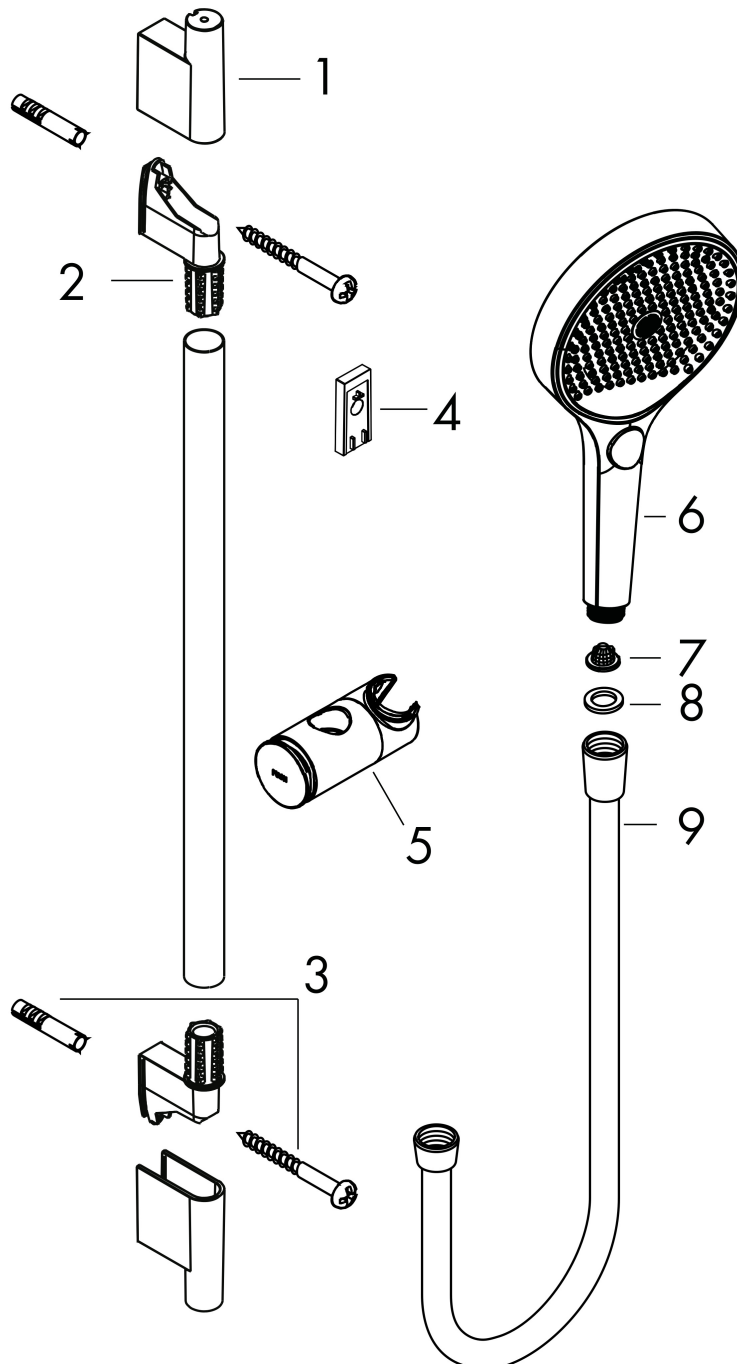

## Funktioner

- består av: handdusch, duschslang, glidfäste, duschstång
- duschhuvud storlek: 130 mm
- stråltyp: PowderRain, Intense PowderRain, MonoRain
- bekväm stråltypsombeställning via Select-knapp
- strålskivans yta: grafit
- maximal flödesmängd vid 3 bar: 14 l/min
- höjdbar glidfäste med låsbart tryckknappsglidfäste
- stångens form: rund
- rörlängd: 1008 mm
- duschstång diameter: 22 mm
- borrvstånd: 915 mm
- kulle förhindrar att slangen vrider sig
- BREEAM: baslinje - max. 14,0 l/min

## Stråltyper

Varumärke	hansgrohe
Art. Namn	<b>Rainfinity</b> Duschset 130 3jet med duschstång S Puro 90 cm, Push duschhållare och Designflex textilduschslang 160 cm
Art. Nr.	28743140
RSK-nr.	8320459
Ytskikt	Borstad brons PVD
Pos	1

## Flödesdiagram

- 1 Mono
- 2 Intense PowderRain
- 3 PowderRain

Örbrukningsvärdena uppmättes under användning med de tillhörande armaturerna (termostat/blandare/infälld ventil).

Varumärke  
Art. Namn

hansgrohe  
**Rainfinity** Duschset 130 3jet med duschstång S Puro 90 cm, Push duschhållare och Designflex textilduschslang 160 cm

## Reservdelsritning för byggnadsår: >09/23

Varumärke hansgrohe  
 Art. Namn **Rainfinity** Duschset 130 3jet med duschstång S Puro 90 cm, Push duschhållare och Designflex textilduschslang 160 cm  
 Art. Nr. 28743140  
 RSK-nr. 8320459  
 Ytskikt Borstad brons PVD  
 Pos 1