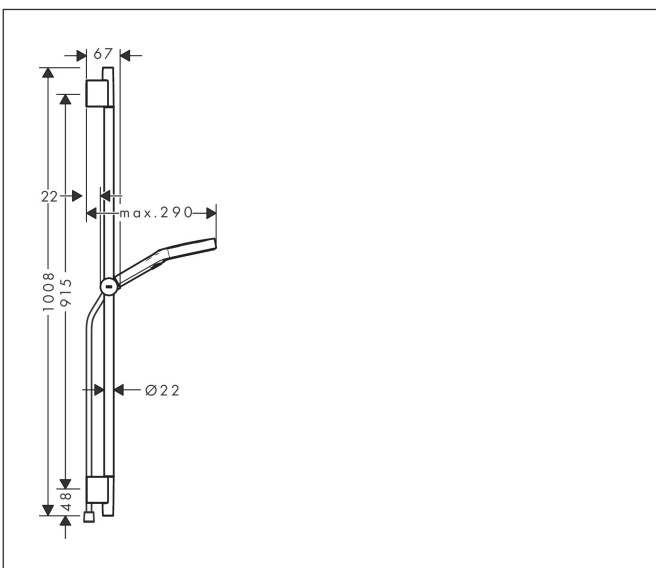

Varumärke
Art. Namn

hansgrohe
Rainfinity Duschset 130 3jet med duschstång S Puro 90 cm, Push duschhållare och Designflex textilduschslang 160 cm

Art. Nr.
RSK-nr.
Ytskikt
Pos

28743140
8320459
Borstad brons PVD
1

Produktbild

Funktioner

- består av: handdusch, duschslang, glidfäste, duschstång
- duschhuvud storlek: 130 mm
- stråltyp: PowderRain, Intense PowderRain, MonoRain
- bekväm stråltypsombeställning via Select-knapp
- strålskivans yta: grafit
- maximal flödesmängd vid 3 bar: 14 l/min
- höjdbar glidfäste med låsbart tryckknappsglidfäste
- stångens form: rund
- rörlängd: 1008 mm
- duschstång diameter: 22 mm
- borrvstånd: 915 mm
- kulle förhindrar att slangen vrider sig
- BREEAM: baslinje - max. 14,0 l/min

Ritning

Teknologi

Stråltyper