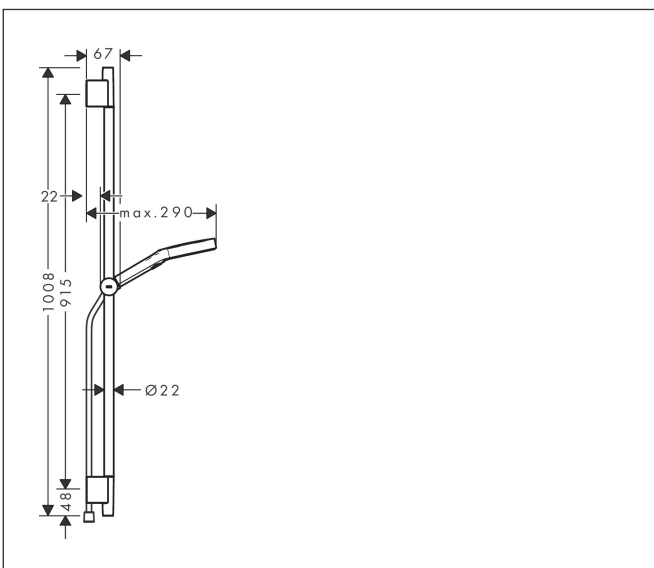

Varumärke
Art. Namn

hansgrohe
Rainfinity Duschset 130 3jet med duschstång S Puro 90 cm, Push duschhållare och Designflex textilduschslang 160 cm

Art. Nr.
RSK-nr.
Ytskikt
Pos

28743700
8320462
Matt vit
1

Produktbild

Funktioner

- består av: handdusch, duschslang, glidfäste, duschstång
- duschhuvud storlek: 130 mm
- stråltyp: PowderRain, Intense PowderRain, MonoRain
- bekväm stråltypsombeställning via Select-knapp
- strålskivans yta: grafit
- maximal flödesmängd vid 3 bar: 14 l/min
- höjjusterbart glidfäste med låsbart tryckknappsglidfäste
- stångens form: rund
- rörlängd: 1008 mm
- duschstång diameter: 22 mm
- borrvstånd: 915 mm
- kulle förhindrar att slangen vrider sig
- BREEAM: baslinje - max. 14,0 l/min

Ritning

Teknologi

Stråltyper

Varumärke	hansgrohe
Art. Namn	Rainfinity Duschset 130 3jet med duschstång S Puro 90 cm, Push duschhållare och Designflex textilduschslang 160 cm
Art. Nr.	28743700
RSK-nr.	8320462
Ytskikt	Matt vit
Pos	1

Art. Nr.
RSK-nr.
Ytsikt
Pos

28743700
8320462
Matt vit
1

Reservdelsritning för byggnadsår: >09/23

Varumärke hansgrohe
 Art. Namn **Rainfinity** Duschset 130 3jet med duschstång S Puro 90 cm, Push duschhållare och Designflex textilduschslang 160 cm
 Art. Nr. 28743700
 RSK-nr. 8320462
 Ytskikt Matt vit
 Pos 1