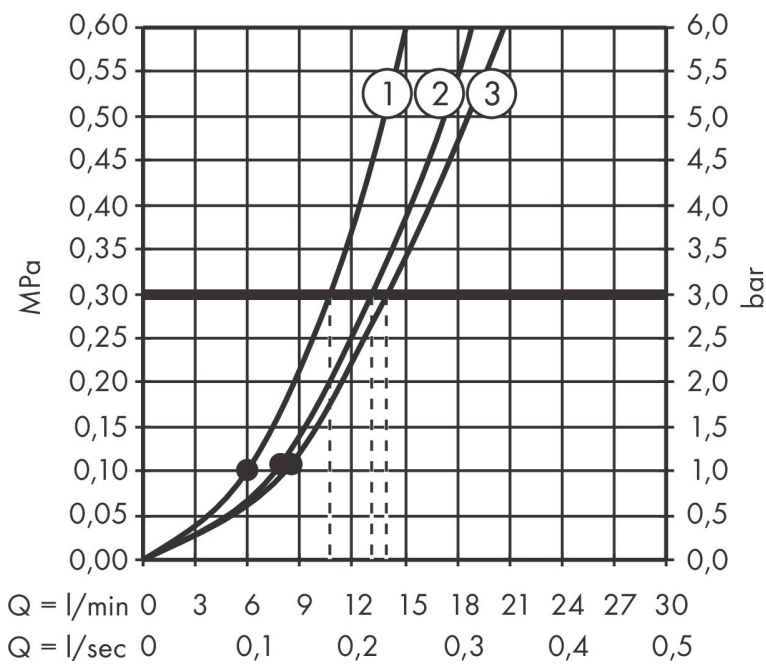

Varumärke	hansgrohe
Art. Namn	Rainfinity Duschset 130 3jet med duschstång S Puro 90 cm, Push duschhållare och Designflex textilduschslang 160 cm
Art. Nr.	28743700
RSK-nr.	8320462
Ytskikt	Matt vit
Pos	1

Flödesdiagram

- 1 Mono
- 2 Intense PowderRain
- 3 PowderRain

Örbrukningsvärdena uppmättes under användning med de tillhörande armaturerna (termostat/blandare/infälld ventil).