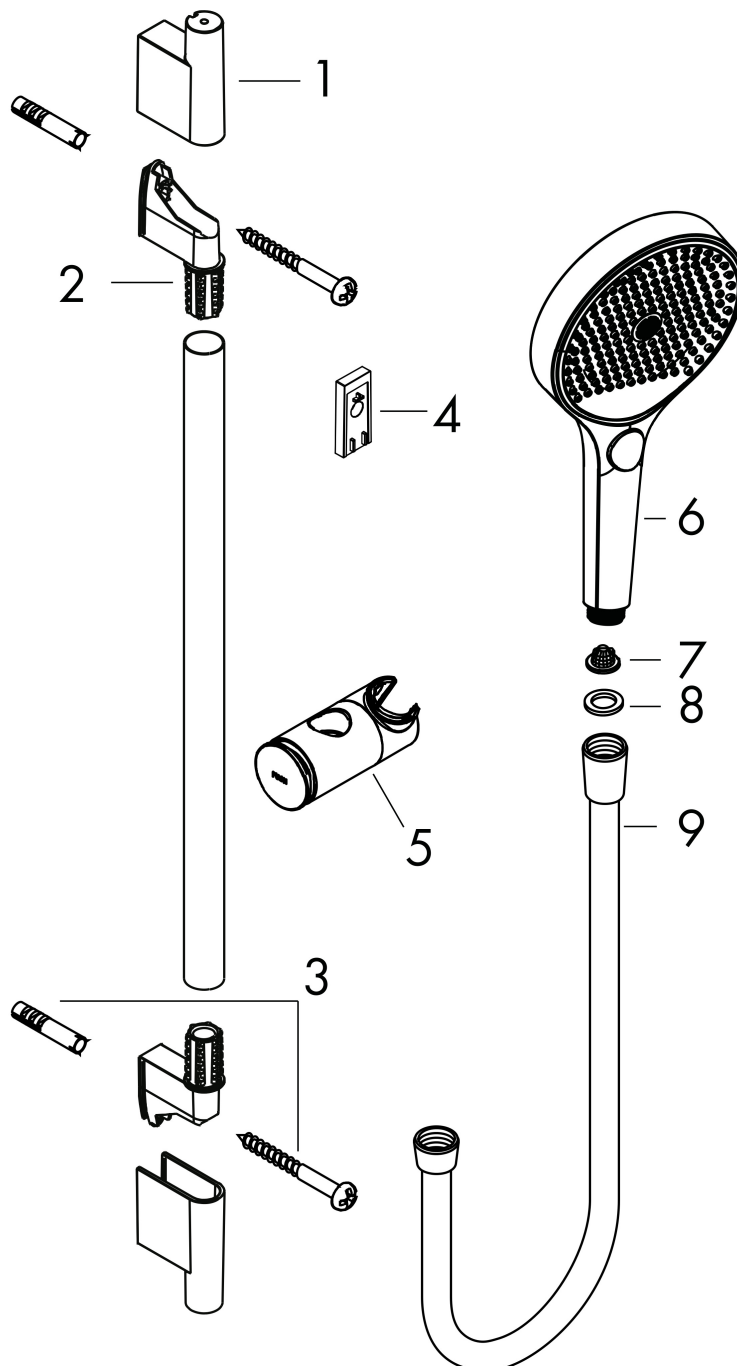

Funktioner

- består av: handdusch, duschslang, glidfäste, duschstång
- duschhuvud storlek: 130 mm
- stråltyp: PowderRain, Intense PowderRain, MonoRain
- bekväm stråltypsombeställning via Select-knapp
- strålskivans yta: grafit
- maximal flödesmängd vid 3 bar: 14 l/min
- höjjusterbart glidfäste med låsbart tryckknappsglidfäste
- stångens form: rund
- rörlängd: 1008 mm
- duschstång diameter: 22 mm
- borrvstånd: 915 mm
- kulle förhindrar att slangen vrider sig
- BREEAM: baslinje - max. 14,0 l/min

Ritning

Teknologi

Stråltyper

Varumärke	hansgrohe
Art. Namn	Rainfinity Duschset 130 3jet med duschstång S Puro 90 cm, Push duschhållare och Designflex textilduschslang 160 cm
Art. Nr.	28743700
RSK-nr.	8320462
Ytskikt	Matt vit
Pos	1

Flödesdiagram

- 1 Mono
- 2 Intense PowderRain
- 3 PowderRain

Örbrukningsvärdena uppmättes under användning med de tillhörande armaturerna (termostat/blandare/infälld ventil).

Varumärke
Art. Namn

hansgrohe
Rainfinity Duschset 130 3jet med duschstång S Puro 90 cm, Push duschhållare och Designflex textilduschslang 160 cm

Art. Nr.
RSK-nr.
Ytsikt
Pos

28743700
8320462
Matt vit
1

Reservdelsritning för byggnadsår: >09/23

Varumärke hansgrohe
 Art. Namn **Rainfinity** Duschset 130 3jet med duschstång S Puro 90 cm, Push duschhållare och Designflex textilduschslang 160 cm
 Art. Nr. 28743700
 RSK-nr. 8320462
 Ytskikt Matt vit
 Pos 1