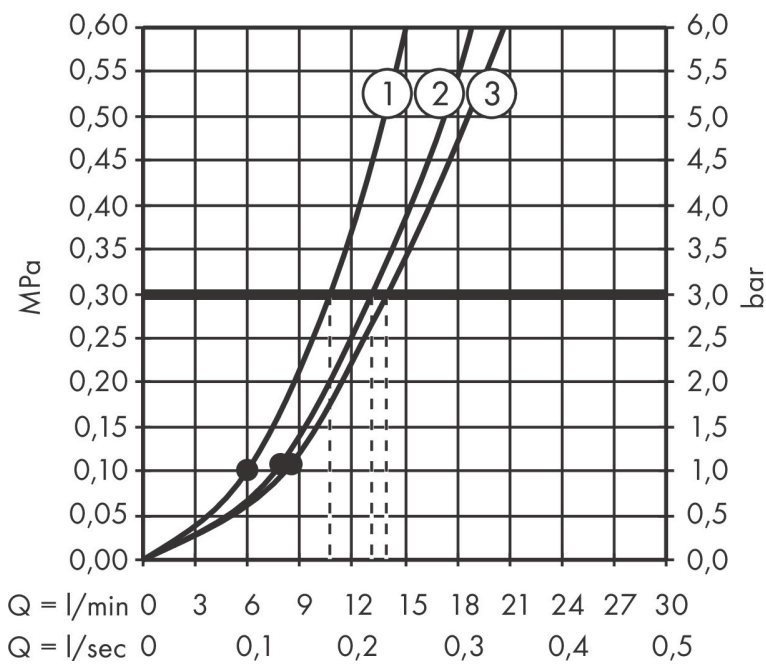

Varumärke	hansgrohe
Art. Namn	Rainfinity Duschset 130 3jet med duschstång S Puro 90 cm, Push duschhållare och Designflex textilduschslang 160 cm
Art. Nr.	28743990
RSK-nr.	8320463
Ytskikt	Polerad guld-optik PVD
Pos	1

Flödesdiagram

- 1 Mono
- 2 Intense PowderRain
- 3 PowderRain

Örbrukningsvärdena uppmättes under användning med de tillhörande armaturerna (termostat/blandare/infälld ventil).