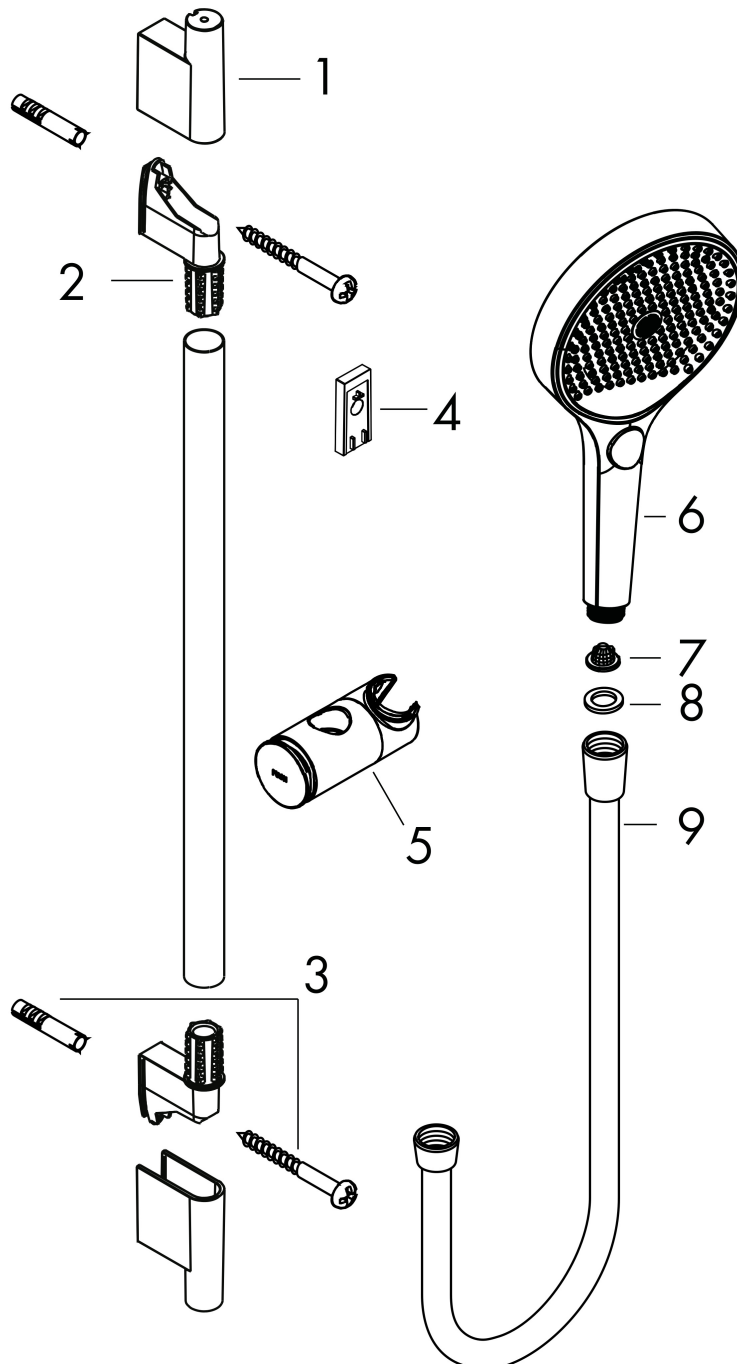

Pos

1

Produktbild

Funktioner

- består av: handdusch, duschslang, glidfäste, duschstång
- duschhuvud storlek: 130 mm
- stråltyp: PowderRain, Intense PowderRain, MonoRain
- bekväm stråltypsombeställning via Select-knapp
- strålskivans yta: grafit
- maximal flödesmängd vid 3 bar: 14 l/min
- höjjusterbart glidfäste med låsbart tryckknappsglidfäste
- stångens form: rund
- rörlängd: 1008 mm
- duschstång diameter: 22 mm
- borrvstånd: 915 mm
- kulle förhindrar att slangen vrider sig
- BREEAM: baslinje - max. 14,0 l/min

Ritning

Teknologi

Stråltyper

Varumärke	hansgrohe
Art. Namn	Rainfinity Duschset 130 3jet med duschstång S Puro 90 cm, Push duschhållare och Designflex textilduschslang 160 cm
Art. Nr.	28743990
RSK-nr.	8320463
Ytskikt	Polerad guld-optik PVD
Pos	1

Flödesdiagram

- 1 Mono
- 2 Intense PowderRain
- 3 PowderRain

Örbrukningsvärdena uppmättes under användning med de tillhörande armaturerna (termostat/blandare/infälld ventil).

Varumärke
Art. Namn

hansgrohe
Rainfinity Duschset 130 3jet med duschstång S Puro 90 cm, Push duschhållare och Designflex textilduschslang 160 cm

Reservdelsritning för byggnadsår: >09/23

Varumärke hansgrohe
 Art. Namn **Rainfinity** Duschset 130 3jet med duschstång S Puro 90 cm, Push duschhållare och Designflex textilduschslang 160 cm
 Art. Nr. 28743990
 RSK-nr. 8320463
 Ytskikt Polerad guld-optik PVD
 Pos 1