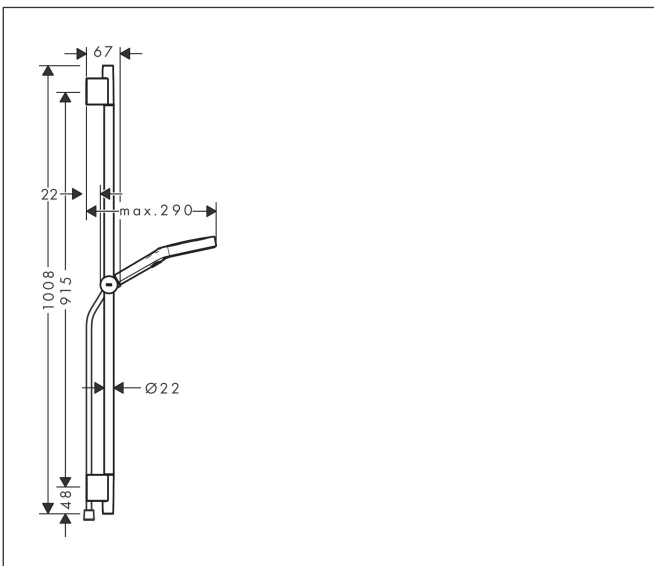

Varumärke
Art. Namn

hansgrohe
Rainfinity Duschset 130 3jet med duschstång S Puro 90 cm, Push duschhållare och Designflex textilduschslang 160 cm

Art. Nr.

28743990

RSK-nr.

8320463

Ytskikt

Polerad guld-optik PVD

Pos

1

Produktbild

Funktioner

- består av: handdusch, duschslang, glidfäste, duschstång
- duschhuvud storlek: 130 mm
- stråltyp: PowderRain, Intense PowderRain, MonoRain
- bekväm stråltypsombeställning via Select-knapp
- strålskivans yta: grafit
- maximal flödesmängd vid 3 bar: 14 l/min
- höjjusterbart glidfäste med låsbart tryckknappsglidfäste
- stångens form: rund
- rörlängd: 1008 mm
- duschstång diameter: 22 mm
- borrvstånd: 915 mm
- kulle förhindrar att slangen vrider sig
- BREEAM: baslinje - max. 14,0 l/min

Ritning

Teknologi

Stråltyper

Varumärke	hansgrohe
Art. Namn	Rainfinity Duschset 130 3jet med duschstång S Puro 90 cm, Push duschhållare och Designflex textilduschslang 160 cm
Art. Nr.	28743990
RSK-nr.	8320463
Ytskikt	Polerad guld-optik PVD
Pos	1