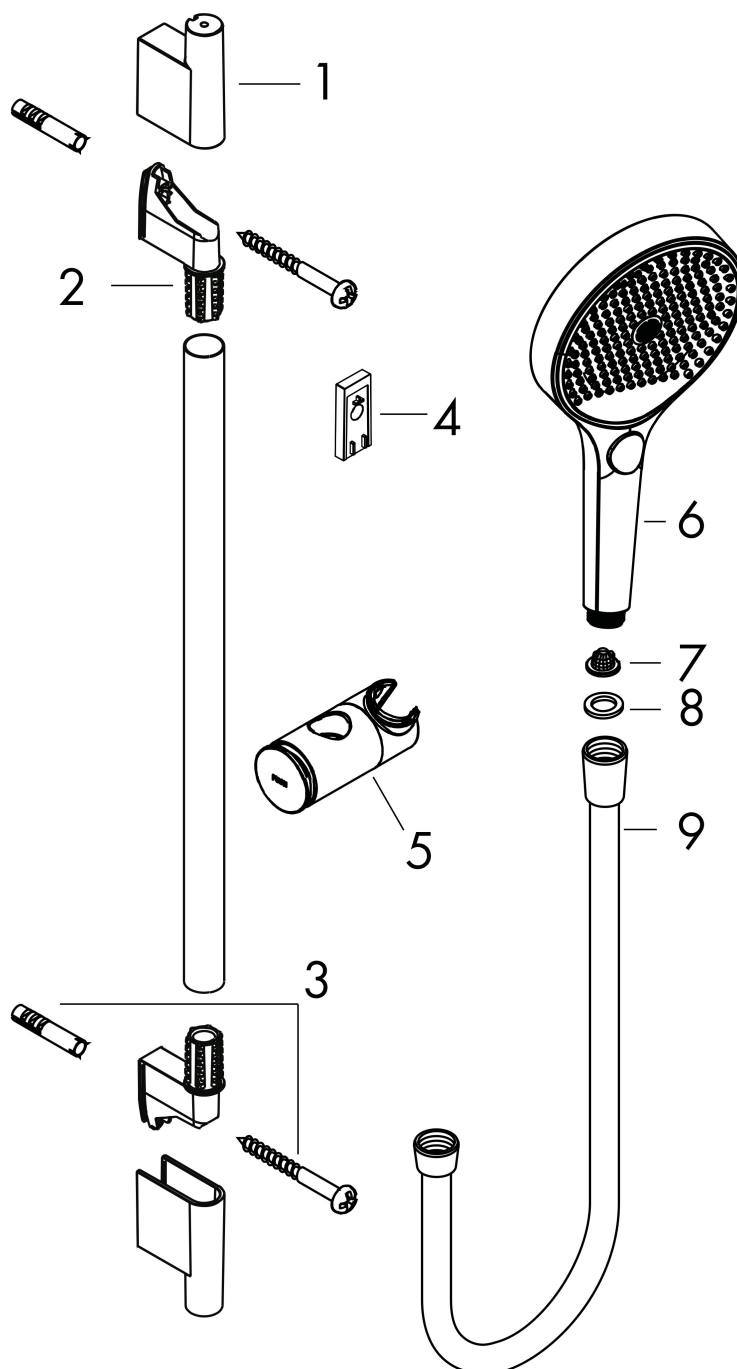

Produktbild

Funktioner

- består av: handdusch, duschslang, glidfäste, duschstång
- duschhuvud storlek: 130 mm
- stråltyp: PowderRain, Intense PowderRain, MonoRain
- bekväm stråltypsomställning via Select-knapp
- strålskivans yta: grafit
- maximal flödesmängd vid 3 bar: 8,5 l/min
- höjjusterbart glidfäste med låsbart tryckknappsglidfäste
- stångens form: rund
- rörlängd: 1008 mm
- duschstång diameter: 22 mm
- borrvstånd: 915 mm
- kulle förhindrar att slangen vrider sig
- LEED: baslinje - max. 9,5 l/min
- BREEAM: nivå 1 - max. 10,0 l/min

Ritning

Teknologi

Stråltyper

Certifikat

Varumärke hansgrohe
 Art. Namn **Rainfinity** Duschset 130 3jet EcoSmart med duschstång S Puro 90 cm, Push duschhållare och Designflex textilduschslang 160 cm
 Art. Nr. 28744000
 RSK-nr. 8320464
 Ytskikt Krom
 Pos 1

Flödesdiagram

- 1 Mono
- 2 Intense PowderRain
- 3 PowderRain

Örbrukningsvärdena uppmättes under användning med de tillhörande armaturerna (termostat/blandare/infälld ventil).

Varumärke
Art. Namn

hansgrohe
Rainfinity Duschset 130 3jet EcoSmart med duschstång S Puro 90 cm, Push
duschhållare och Designflex textilduschslang 160 cm

Art. Nr.
RSK-nr.
Ytsikt
Pos

28744000
8320464
Krom
1

Reservdelsritning för byggnadsår: >09/23

Varumärke hansgrohe
 Art. Namn **Rainfinity** Duschset 130 3jet EcoSmart med duschstång S Puro 90 cm, Push
 duschhållare och Designflex textilduschslang 160 cm
 Art. Nr. 28744000
 RSK-nr. 8320464
 Ytskikt Krom
 Pos 1