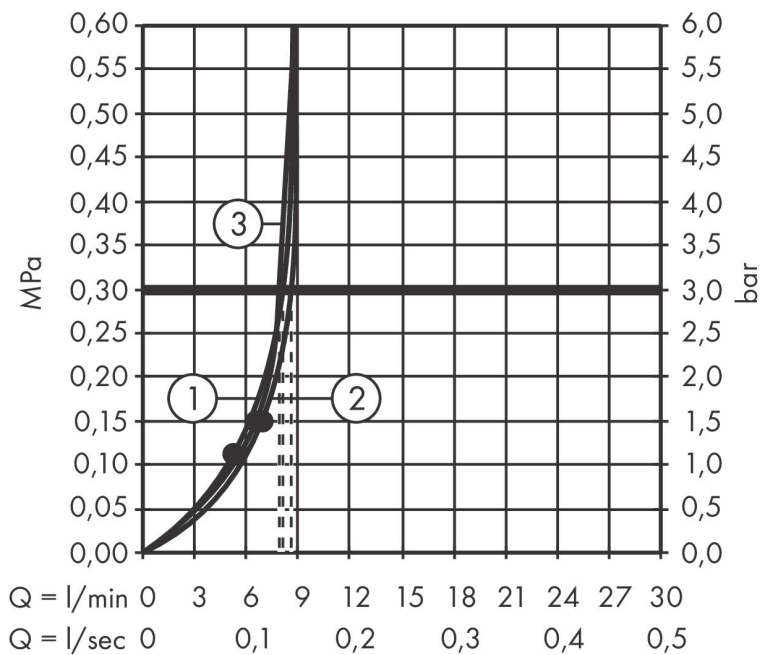

Varumärke hansgrohe
Art. Namn **Rainfinity** Duschset 130 3jet EcoSmart med duschstång S Puro 90 cm, Push duschhållare och Designflex textilduschslang 160 cm
Art. Nr. 28744000
RSK-nr. 8320464
Ytskikt Krom
Pos 1

Flödesdiagram

- 1 Mono
- 2 Intense PowderRain
- 3 PowderRain

Örbrukningsvärdena uppmättes under användning med de tillhörande armaturerna (termostat/blandare/infälld ventil).