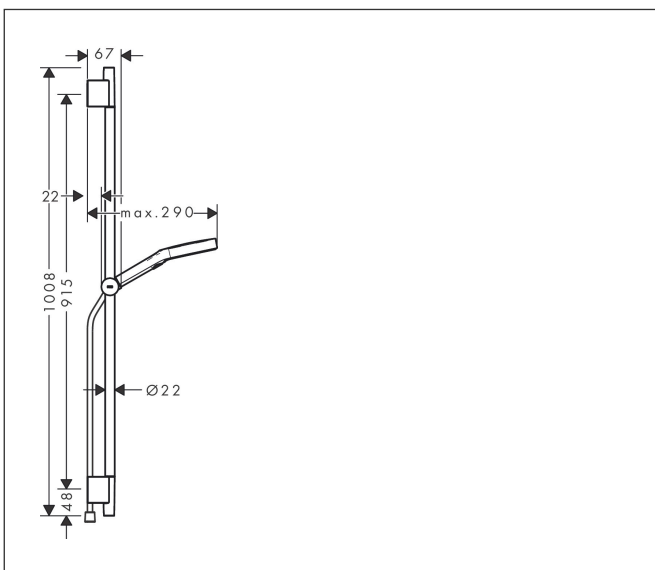

Varumärke
Art. Namn

hansgrohe
Rainfinity Duschset 130 3jet EcoSmart med duschstång S Puro 90 cm, Push
duschhållare och Designflex textilduschslang 160 cm

Art. Nr.
RSK-nr.
Ytskikt
Pos

28744000
8320464
Krom
1

Produktbild

Funktioner

- består av: handdusch, duschslang, glidfäste, duschstång
- duschhuvud storlek: 130 mm
- stråltyp: PowderRain, Intense PowderRain, MonoRain
- bekväm stråltypsomställning via Select-knapp
- strålskivans yta: grafit
- maximal flödesmängd vid 3 bar: 8,5 l/min
- höjjusterbart glidfäste med låsbart tryckknappsglidfäste
- stångens form: rund
- rörlängd: 1008 mm
- duschstång diameter: 22 mm
- borrvstånd: 915 mm
- kulle förhindrar att slangen vrider sig
- LEED: baslinje - max. 9,5 l/min
- BREEAM: nivå 1 - max. 10,0 l/min

Ritning

Teknologi

Stråltyper

Certifikat

Varumärke hansgrohe
 Art. Namn **Rainfinity** Duschset 130 3jet EcoSmart med duschstång S Puro 90 cm, Push duschhållare och Designflex textilduschslang 160 cm
 Art. Nr. 28744000
 RSK-nr. 8320464
 Ytskikt Krom
 Pos 1

Art. Nr.
RSK-nr.
Ytsikt
Pos

28744000
8320464
Krom
1

Reservdelsritning för byggnadsår: >09/23

Varumärke hansgrohe
 Art. Namn **Rainfinity** Duschset 130 3jet EcoSmart med duschstång S Puro 90 cm, Push
 duschhållare och Designflex textilduschslang 160 cm
 Art. Nr. 28744000
 RSK-nr. 8320464
 Ytskikt Krom
 Pos 1