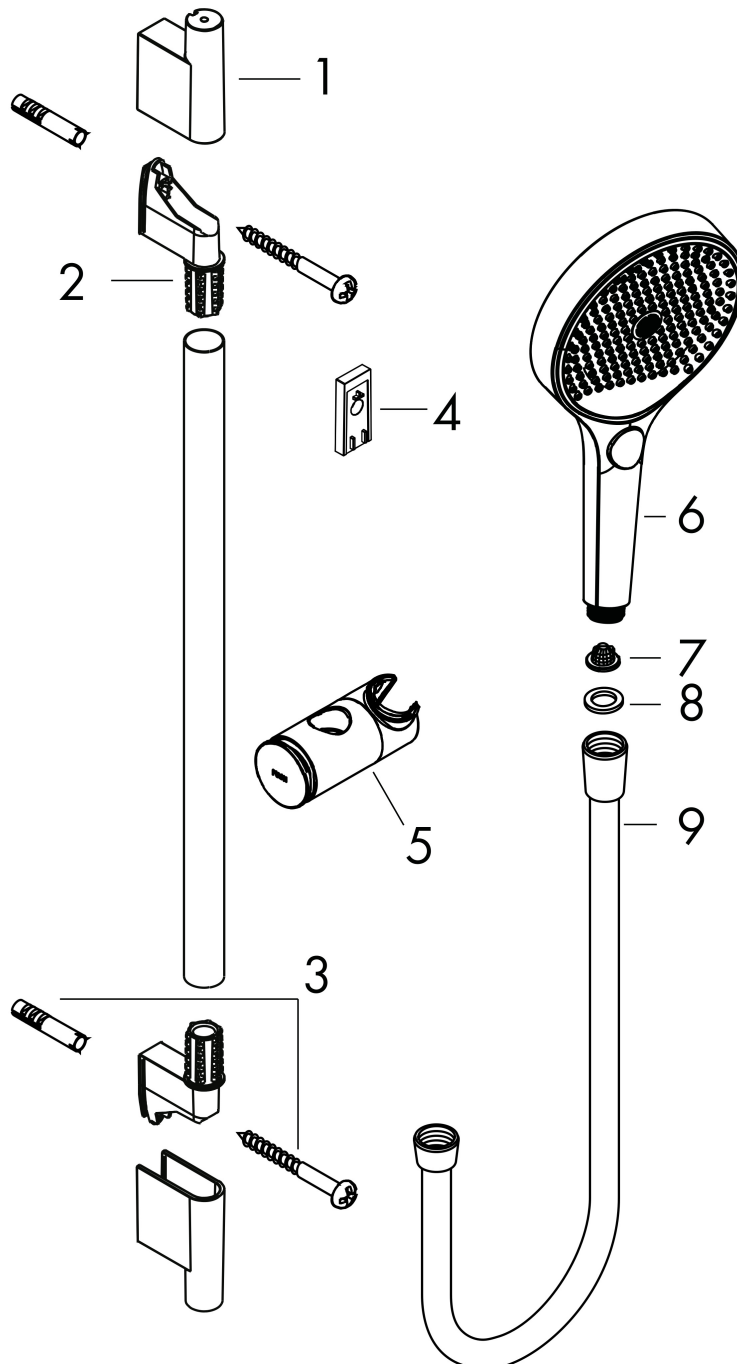

Produktbild

Funktioner

- består av: handdusch, duschslang, glidfäste, duschstång
- duschhuvud storlek: 130 mm
- stråltyp: PowderRain, Intense PowderRain, MonoRain
- bekväm stråltypsomställning via Select-knapp
- strålskivans yta: grafit
- maximal flödesmängd vid 3 bar: 8,5 l/min
- höjjusterbart glidfäste med låsbart tryckknappsglidfäste
- stångens form: rund
- rörlängd: 1008 mm
- duschstång diameter: 22 mm
- borrvstånd: 915 mm
- kulle förhindrar att slangen vrider sig
- LEED: baslinje - max. 9,5 l/min
- BREEAM: nivå 1 - max. 10,0 l/min

Ritning

Teknologi

Stråltyper

Varumärke hansgrohe
 Art. Namn **Rainfinity** Duschset 130 3jet EcoSmart med duschstång S Puro 90 cm, Push duschhållare och Designflex textilduschslang 160 cm
 Art. Nr. 28744140
 RSK-nr. 8320465
 Ytskikt Borstad brons PVD
 Pos 1

Flödesdiagram

- 1 Mono
- 2 Intense PowderRain
- 3 PowderRain

Örbrukningsvärdena uppmättes under användning med de tillhörande armaturerna (termostat/blandare/infälld ventil).

Varumärke
Art. Namn

hansgrohe
Rainfinity Duschset 130 3jet EcoSmart med duschstång S Puro 90 cm, Push
duschhållare och Designflex textilduschslang 160 cm

Art. Nr.
RSK-nr.
Ytskikt
Pos

28744140
8320465
Borstad brons PVD
1

Reservdelsritning för byggnadsår: >09/23

Varumärke hansgrohe
 Art. Namn **Rainfinity** Duschset 130 3jet EcoSmart med duschstång S Puro 90 cm, Push
 duschhållare och Designflex textilduschslang 160 cm
 Art. Nr. 28744140
 RSK-nr. 8320465
 Ytskikt Borstad brons PVD
 Pos 1