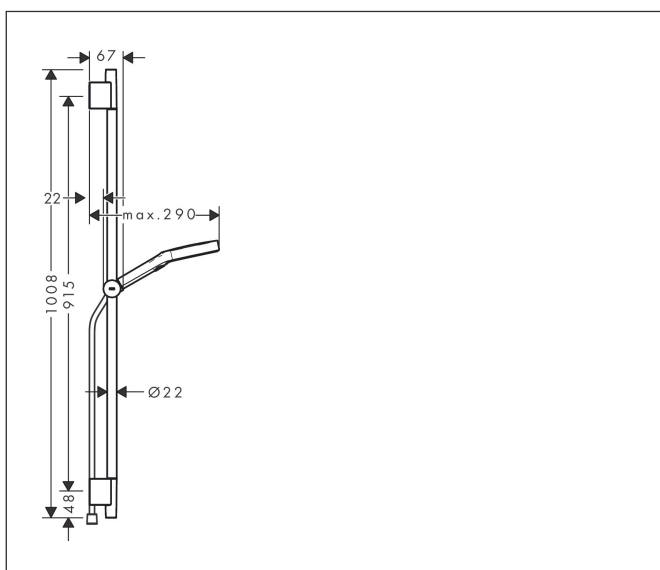

Varumärke
Art. Namn

hansgrohe
Rainfinity Duschset 130 3jet EcoSmart med duschstång S Puro 90 cm, Push
duschhållare och Designflex textilduschslang 160 cm

Art. Nr.
RSK-nr.
Ytskikt
Pos

28744140
8320465
Borstad brons PVD
1

Produktbild

Funktioner

- består av: handdusch, duschslang, glidfäste, duschstång
- duschhuvud storlek: 130 mm
- stråltyp: PowderRain, Intense PowderRain, MonoRain
- bekväm stråltypsomställning via Select-knapp
- strålskivans yta: grafit
- maximal flödesmängd vid 3 bar: 8,5 l/min
- höjjusterbart glidfäste med låsbart tryckknappsglidfäste
- stångens form: rund
- rörlängd: 1008 mm
- duschstång diameter: 22 mm
- borrvstånd: 915 mm
- kulle förhindrar att slangen vrider sig
- LEED: baslinje - max. 9,5 l/min
- BREEAM: nivå 1 - max. 10,0 l/min

Ritning

Teknologi

Stråltyper

Varumärke hansgrohe
 Art. Namn **Rainfinity** Duschset 130 3jet EcoSmart med duschstång S Puro 90 cm, Push duschhållare och Designflex textilduschslang 160 cm
 Art. Nr. 28744140
 RSK-nr. 8320465
 Ytskikt Borstad brons PVD
 Pos 1

Art. Nr.
RSK-nr.
Ytskikt
Pos

28744140
8320465
Borstad brons PVD
1

Reservdelsritning för byggnadsår: >09/23

Varumärke hansgrohe
 Art. Namn **Rainfinity** Duschset 130 3jet EcoSmart med duschstång S Puro 90 cm, Push
 duschhållare och Designflex textilduschslang 160 cm
 Art. Nr. 28744140
 RSK-nr. 8320465
 Ytskikt Borstad brons PVD
 Pos 1