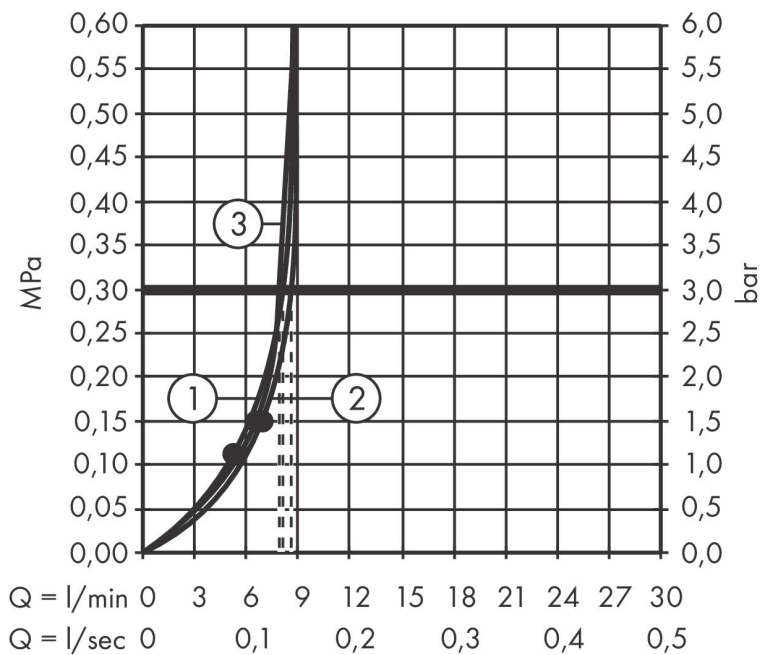

Varumärke hansgrohe
Art. Namn **Rainfinity** Duschset 130 3jet EcoSmart med duschstång S Puro 90 cm, Push duschhållare och Designflex textilduschslang 160 cm
Art. Nr. 28744140
RSK-nr. 8320465
Ytskikt Borstad brons PVD
Pos 1

Flödesdiagram

- 1 Mono
- 2 Intense PowderRain
- 3 PowderRain

Örbrukningsvärdena uppmättes under användning med de tillhörande armaturerna (termostat/blandare/infälld ventil).