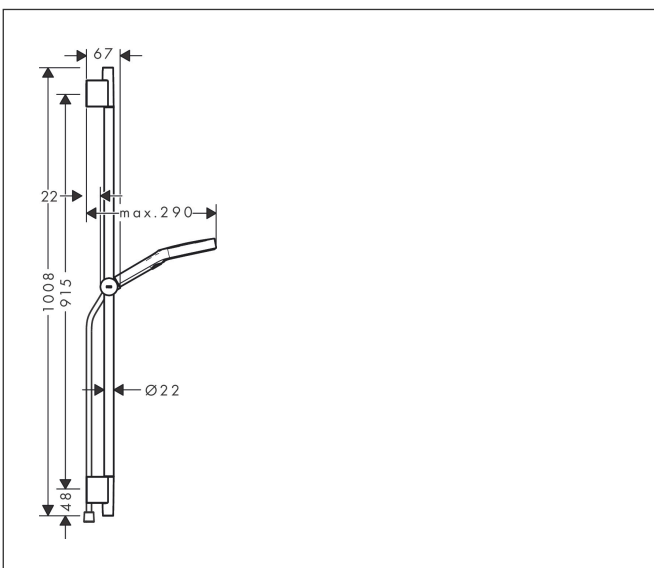

Varumärke
Art. Namn

hansgrohe
Rainfinity Duschset 130 3jet EcoSmart med duschstång S Puro 90 cm, Push
duschhållare och Designflex textilduschslang 160 cm

Art. Nr.

28744670

RSK-nr.

8320467

Ytskikt

Matt svart

Pos

1

Produktbild

Funktioner

- består av: handdusch, duschslang, glidfäste, duschstång
- duschhuvud storlek: 130 mm
- stråltyp: PowderRain, Intense PowderRain, MonoRain
- bekväm stråltypsombeställning via Select-knapp
- strålskivans yta: grafit
- maximal flödesmängd vid 3 bar: 8,5 l/min
- höjjusterbart glidfäste med låsbart tryckknappsglidfäste
- stångens form: rund
- rörlängd: 1008 mm
- duschstång diameter: 22 mm
- borrvstånd: 915 mm
- kulle förhindrar att slangen vrider sig
- LEED: baslinje - max. 9,5 l/min
- BREEAM: nivå 1 - max. 10,0 l/min

Ritning

Teknologi

Stråltyper