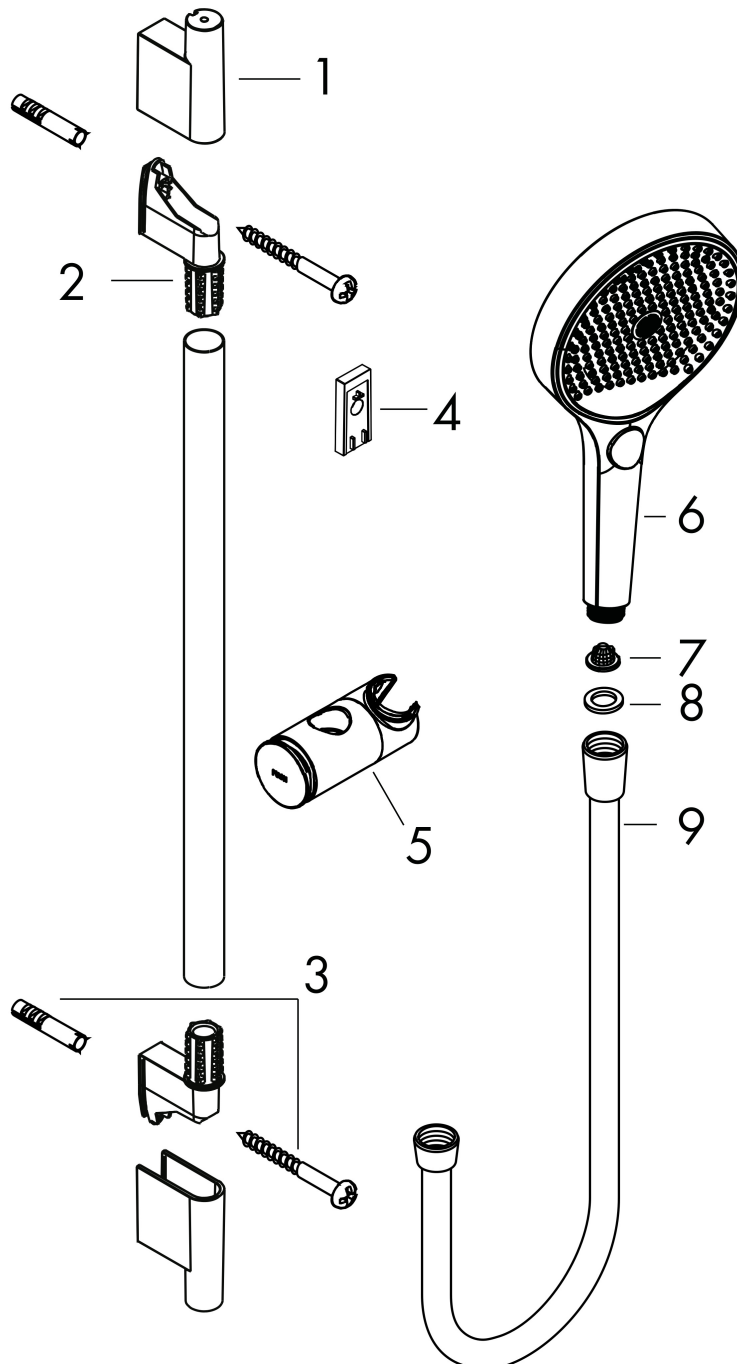

## Stråltyper

Varumärke hansgrohe  
 Art. Namn **Rainfinity** Duschset 130 3jet EcoSmart med duschstång S Puro 90 cm, Push duschhållare och Designflex textilduschslang 160 cm  
 Art. Nr. 28744670  
 RSK-nr. 8320467  
 Ytskikt Matt svart  
 Pos 1

## Flödesdiagram

- 1 Mono
- 2 Intense PowderRain
- 3 PowderRain

Örbrukningsvärdena uppmättes under användning med de tillhörande armaturerna (termostat/blandare/infälld ventil).

Varumärke  
Art. Namn

hansgrohe  
**Rainfinity** Duschset 130 3jet EcoSmart med duschstång S Puro 90 cm, Push  
duschhållare och Designflex textilduschslang 160 cm

## Reservdelsritning för byggnadsår: >09/23

Varumärke hansgrohe  
 Art. Namn **Rainfinity** Duschset 130 3jet EcoSmart med duschstång S Puro 90 cm, Push  
 duschhållare och Designflex textilduschslang 160 cm  
 Art. Nr. 28744670  
 RSK-nr. 8320467  
 Ytskikt Matt svart  
 Pos 1