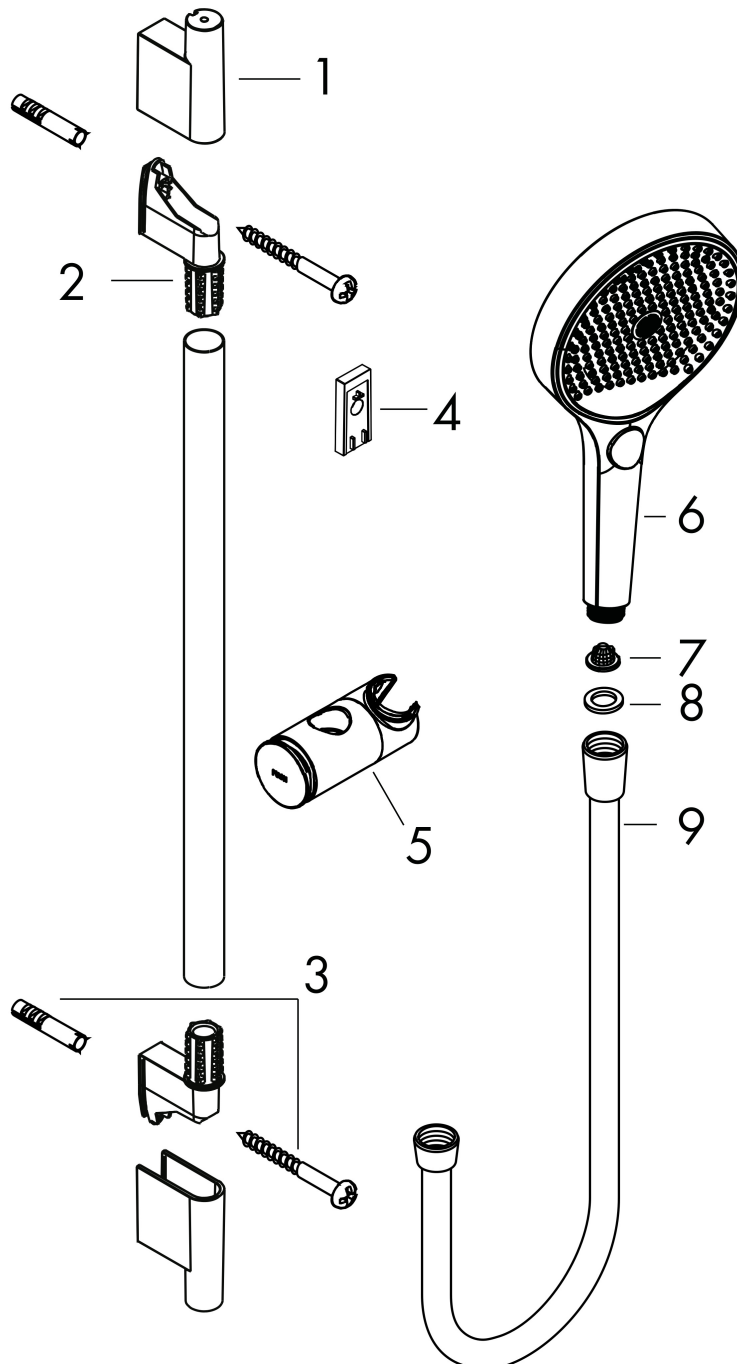

## Stråltyper

Varumärke	hansgrohe
Art. Namn	<b>Rainfinity</b> Duschset 130 3jet EcoSmart med duschstång S Puro 90 cm, Push duschhållare och Designflex textilduschslang 160 cm
Art. Nr.	28744990
RSK-nr.	8320469
Ytskikt	Polerad guld-optik PVD
Pos	1

## Flödesdiagram

- 1 Mono
- 2 Intense PowderRain
- 3 PowderRain

Örbrukningsvärdena uppmättes under användning med de tillhörande armaturerna (termostat/blandare/infälld ventil).

Varumärke  
Art. Namn

hansgrohe  
**Rainfinity** Duschset 130 3jet EcoSmart med duschstång S Puro 90 cm, Push  
duschhållare och Designflex textilduschslang 160 cm

## Reservdelsritning för byggnadsår: >09/23

Varumärke hansgrohe  
 Art. Namn **Rainfinity** Duschset 130 3jet EcoSmart med duschstång S Puro 90 cm, Push  
 duschhållare och Designflex textilduschslang 160 cm  
 Art. Nr. 28744990  
 RSK-nr. 8320469  
 Ytskikt Polerad guld-optik PVD  
 Pos 1