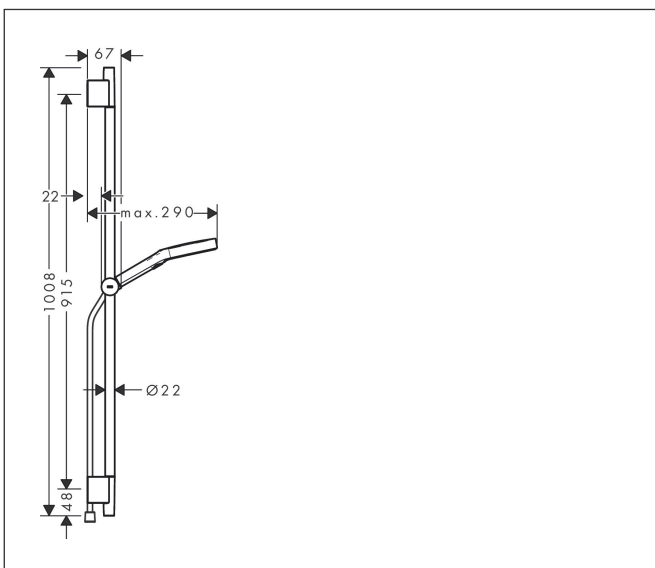

Varumärke
Art. Namn

hansgrohe
Rainfinity Duschset 130 3jet EcoSmart med duschstång S Puro 90 cm, Push
duschhållare och Designflex textilduschslang 160 cm

Art. Nr.

28744990

RSK-nr.

8320469

Ytskikt

Polerad guld-optik PVD

Pos

1

Produktbild

Funktioner

- består av: handdusch, duschslang, glidfäste, duschstång
- duschhuvud storlek: 130 mm
- stråltyp: PowderRain, Intense PowderRain, MonoRain
- bekväm stråltypsombeställning via Select-knapp
- strålskivans yta: grafit
- maximal flödesmängd vid 3 bar: 8,5 l/min
- höjjusterbart glidfäste med låsbart tryckknappsglidfäste
- stångens form: rund
- rörlängd: 1008 mm
- duschstång diameter: 22 mm
- borrvstånd: 915 mm
- kulle förhindrar att slangen vrider sig
- LEED: baslinje - max. 9,5 l/min
- BREEAM: nivå 1 - max. 10,0 l/min

Ritning

Teknologi

Stråltyper