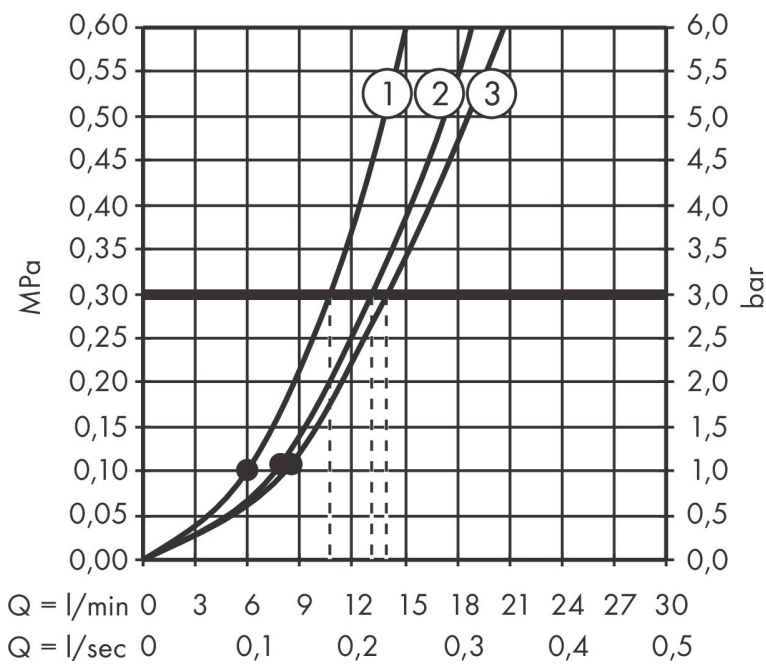

Varumärke	hansgrohe
Art. Namn	Rainfinity Duschset 130 3jet med duschstång S Puro 65 cm, Push duschhållare och Designflex textilduschslang 160 cm
Art. Nr.	28745140
RSK-nr.	8320471
Ytskikt	Borstad brons PVD
Pos	1

Flödesdiagram

- 1 Mono
- 2 Intense PowderRain
- 3 PowderRain

Örbrukningsvärdena uppmättes under användning med de tillhörande armaturerna (termostat/blandare/infälld ventil).