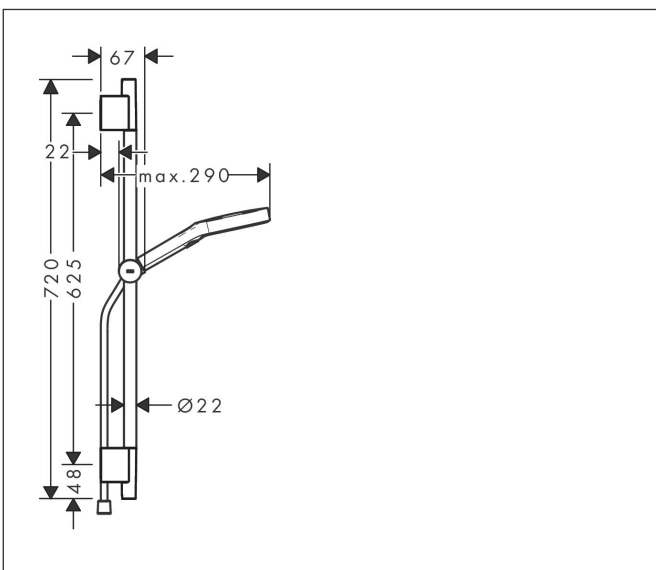

Varumärke
Art. Namn

hansgrohe
Rainfinity Duschset 130 3jet med duschstång S Puro 65 cm, Push duschhållare och Designflex textilduschslang 160 cm

Art. Nr.
RSK-nr.
Ytskikt
Pos

28745140
8320471
Borstad brons PVD
1

Produktbild

Funktioner

- består av: handdusch, duschslang, glidfäste, duschstång
- duschhuvud storlek: 130 mm
- stråltyp: PowderRain, Intense PowderRain, MonoRain
- bekväm stråltypsomställning via Select-knapp
- strålskivans yta: grafit
- maximal flödesmängd vid 3 bar: 14 l/min
- höjjusterbart glidfäste med låsbart tryckknappsglidfäste
- stångens form: rund
- rörlängd: 720 mm
- duschstång diameter: 22 mm
- borrvstånd: 625 mm
- kulle förhindrar att slangen vrider sig
- BREEAM: baslinje - max. 14,0 l/min

Ritning

Teknologi

Stråltyper

Varumärke	hansgrohe
Art. Namn	Rainfinity Duschset 130 3jet med duschstång S Puro 65 cm, Push duschhållare och Designflex textilduschslang 160 cm
Art. Nr.	28745140
RSK-nr.	8320471
Ytskikt	Borstad brons PVD
Pos	1