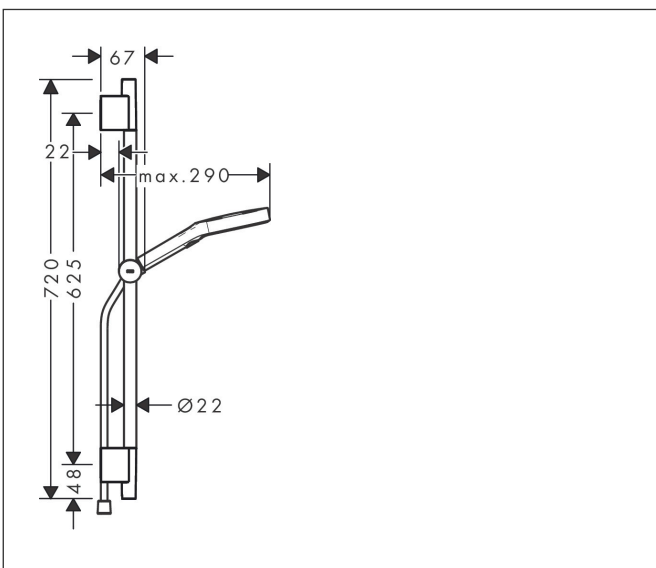

Varumärke
Art. Namn

hansgrohe
Rainfinity Duschset 130 3jet med duschstång S Puro 65 cm, Push duschhållare och Designflex textilduschslang 160 cm

Art. Nr.

28745340

RSK-nr.

8320472

Ytskikt

Borstad svart krom PVD

Pos

1

Produktbild

Funktioner

- består av: handdusch, duschslang, glidfäste, duschstång
- duschhuvud storlek: 130 mm
- stråltyp: PowderRain, Intense PowderRain, MonoRain
- bekväm stråltypsomställning via Select-knapp
- strålskivans yta: grafit
- maximal flödesmängd vid 3 bar: 14 l/min
- höjjusterbart glidfäste med låsbart tryckknappsglidfäste
- stångens form: rund
- rörlängd: 720 mm
- duschstång diameter: 22 mm
- borrvstånd: 625 mm
- kulle förhindrar att slangen vrider sig
- BREEAM: baslinje - max. 14,0 l/min

Ritning

Teknologi

Stråltyper