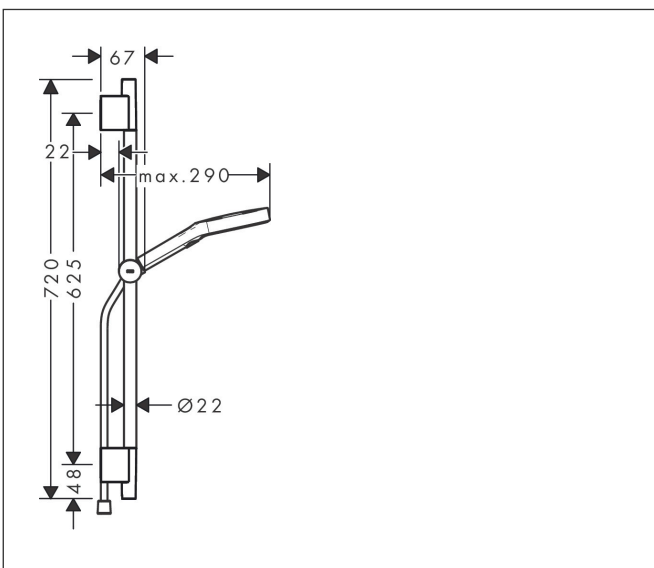

Varumärke
Art. Namn

hansgrohe
Rainfinity Duschset 130 3jet med duschstång S Puro 65 cm, Push duschhållare och Designflex textilduschslang 160 cm

Art. Nr.
RSK-nr.
Ytsikt
Pos

28745670
8320473
Matt svart
1

Produktbild

Funktioner

- består av: handdusch, duschslang, glidfäste, duschstång
- duschhuvud storlek: 130 mm
- stråltyp: PowderRain, Intense PowderRain, MonoRain
- bekväm stråltypsomställning via Select-knapp
- strålskivans yta: grafit
- maximal flödesmängd vid 3 bar: 14 l/min
- höjjusterbart glidfäste med låsbart tryckknappsglidfäste
- stångens form: rund
- rörlängd: 720 mm
- duschstång diameter: 22 mm
- borrhållstånd: 625 mm
- kulle förhindrar att slangen vrider sig
- BREEAM: baslinje - max. 14,0 l/min

Ritning

Teknologi

Stråltyper