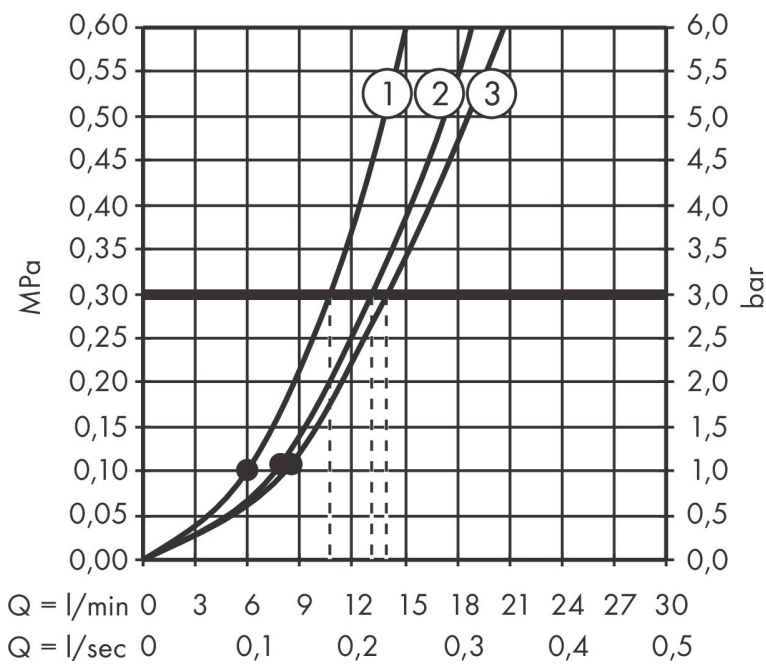

Varumärke	hansgrohe
Art. Namn	Rainfinity Duschset 130 3jet med duschstång S Puro 65 cm, Push duschhållare och Designflex textilduschslang 160 cm
Art. Nr.	28745700
RSK-nr.	8320474
Ytskikt	Matt vit
Pos	1

Flödesdiagram

- 1 Mono
- 2 Intense PowderRain
- 3 PowderRain

Örbrukningsvärdena uppmättes under användning med de tillhörande armaturerna (termostat/blandare/infälld ventil).