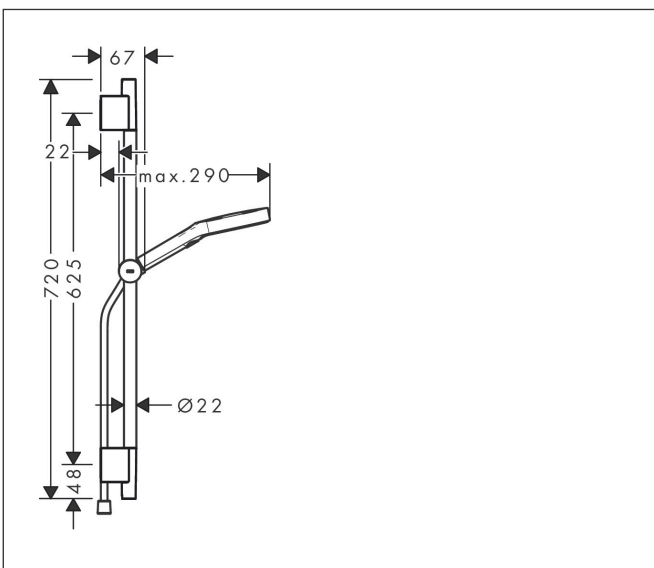

Varumärke
Art. Namn

hansgrohe
Rainfinity Duschset 130 3jet med duschstång S Puro 65 cm, Push duschhållare och Designflex textilduschslang 160 cm

Art. Nr.

28745700

RSK-nr.

8320474

Ytsikt

Matt vit

Pos

1

Produktbild

Funktioner

- består av: handdusch, duschslang, glidfäste, duschstång
- duschhuvud storlek: 130 mm
- stråltyp: PowderRain, Intense PowderRain, MonoRain
- bekväm stråltypsomställning via Select-knapp
- strålskivans yta: grafit
- maximal flödesmängd vid 3 bar: 14 l/min
- höjjusterbart glidfäste med låsbart tryckknappsglidfäste
- stångens form: rund
- rörlängd: 720 mm
- duschstång diameter: 22 mm
- borrvstånd: 625 mm
- kulle förhindrar att slangen vrider sig
- BREEAM: baslinje - max. 14,0 l/min

Ritning

Teknologi

Stråltyper

Varumärke	hansgrohe
Art. Namn	Rainfinity Duschset 130 3jet med duschstång S Puro 65 cm, Push duschhållare och Designflex textilduschslang 160 cm
Art. Nr.	28745700
RSK-nr.	8320474
Ytskikt	Matt vit
Pos	1