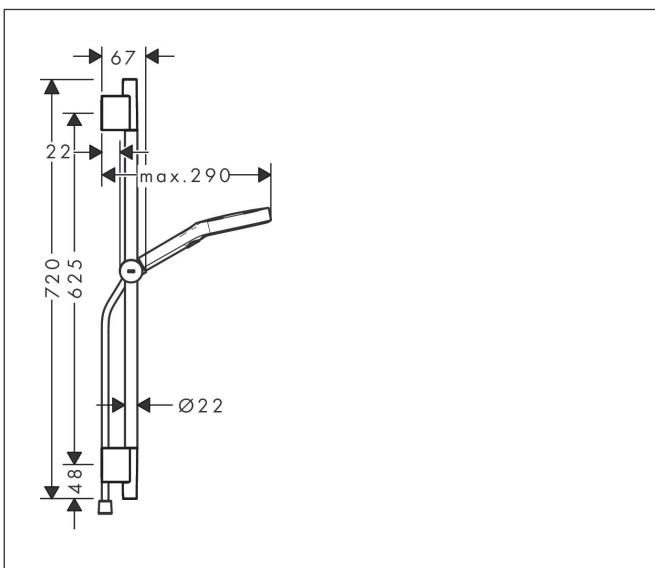

Varumärke
Art. Namn

hansgrohe
Rainfinity Duschset 130 3jet EcoSmart med duschstång S Puro 65 cm, Push
duschhållare och Designflex textilduschslang 160 cm

Art. Nr.
RSK-nr.
Ytsikt
Pos

28746000
8320476
Krom
1

Produktbild

Funktioner

- består av: handdusch, duschslang, glidfäste, duschstång
- duschhuvud storlek: 130 mm
- stråltyp: PowderRain, Intense PowderRain, MonoRain
- bekväm stråltypsomställning via Select-knapp
- strålskivans yta: grafit
- maximal flödesmängd vid 3 bar: 8,5 l/min
- höjjusterbart glidfäste med låsbart tryckknappsglidfäste
- stångens form: rund
- rörlängd: 720 mm
- duschstång diameter: 22 mm
- borrvstånd: 625 mm
- kulle förhindrar att slangen vrider sig
- LEED: baslinje - max. 9,5 l/min
- BREEAM: nivå 1 - max. 10,0 l/min

Ritning

Teknologi

Stråltyper

Certifikat

Varumärke hansgrohe
 Art. Namn **Rainfinity** Duschset 130 3jet EcoSmart med duschstång S Puro 65 cm, Push duschhållare och Designflex textilduschslang 160 cm
 Art. Nr. 28746000
 RSK-nr. 8320476
 Ytskikt Krom
 Pos 1