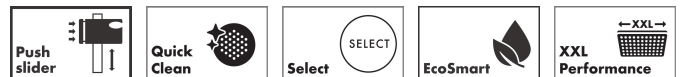

Varumärke
Art. Namn

hansgrohe
Rainfinity Duschset 130 3jet EcoSmart med duschstång S Puro 65 cm, Push
duschhållare och Designflex textilduschslang 160 cm

Art. Nr.
RSK-nr.
Ytsikt
Pos

28746000
8320476
Krom
1

Produktbild

Funktioner

- består av: handdusch, duschslang, glidfäste, duschstång
- duschhuvud storlek: 130 mm
- stråltyp: PowderRain, Intense PowderRain, MonoRain
- bekväm stråltypsomställning via Select-knapp
- strålskivans yta: grafit
- maximal flödesmängd vid 3 bar: 8,5 l/min
- höjjusterbart glidfäste med låsbart tryckknappsglidfäste
- stångens form: rund
- rörlängd: 720 mm
- duschstång diameter: 22 mm
- borrvstånd: 625 mm
- kulle förhindrar att slangen vrider sig
- LEED: baslinje - max. 9,5 l/min
- BREEAM: nivå 1 - max. 10,0 l/min

Ritning

Teknologi

Stråltyper

Certifikat

Varumärke hansgrohe
 Art. Namn **Rainfinity** Duschset 130 3jet EcoSmart med duschstång S Puro 65 cm, Push duschhållare och Designflex textilduschslang 160 cm
 Art. Nr. 28746000
 RSK-nr. 8320476
 Ytskikt Krom
 Pos 1