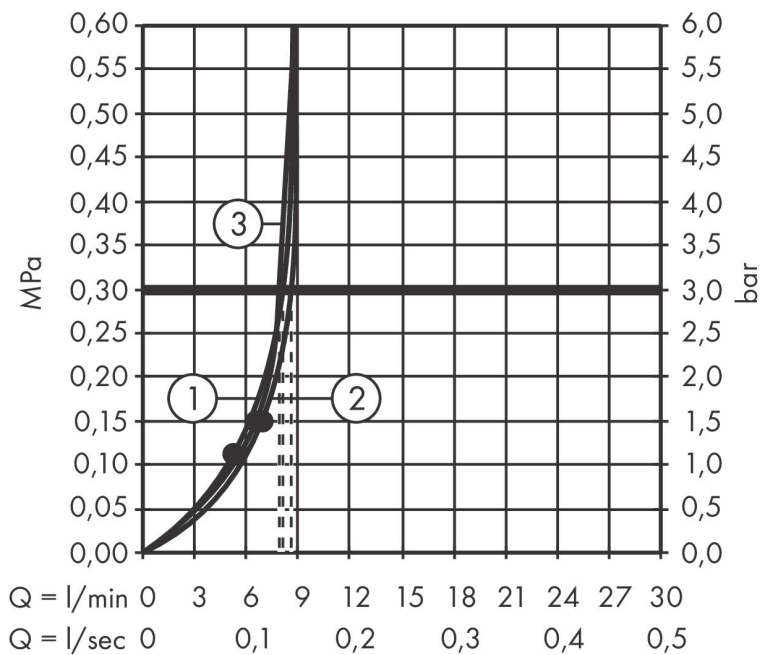

Varumärke hansgrohe
Art. Namn **Rainfinity** Duschset 130 3jet EcoSmart med duschstång S Puro 65 cm, Push duschhållare och Designflex textilduschslang 160 cm
Art. Nr. 28746000
RSK-nr. 8320476
Ytskikt Krom
Pos 1

Flödesdiagram

- 1 Mono
- 2 Intense PowderRain
- 3 PowderRain

Örbrukningsvärdena uppmättes under användning med de tillhörande armaturerna (termostat/blandare/infälld ventil).