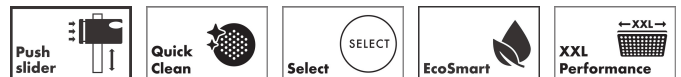

Varumärke
Art. Namn

hansgrohe
Rainfinity Duschset 130 3jet EcoSmart med duschstång S Puro 65 cm, Push
duschhållare och Designflex textilduschslang 160 cm

Art. Nr.
RSK-nr.
Ytskikt
Pos

28746140
8320477
Borstad brons PVD
1

Produktbild

Funktioner

- består av: handdusch, duschslang, glidfäste, duschstång
- duschhuvud storlek: 130 mm
- stråltyp: PowderRain, Intense PowderRain, MonoRain
- bekväm stråltypsomställning via Select-knapp
- strålskivans yta: grafit
- maximal flödesmängd vid 3 bar: 8,5 l/min
- höjjusterbart glidfäste med låsbart tryckknappsglidfäste
- stångens form: rund
- rörlängd: 720 mm
- duschstång diameter: 22 mm
- borrvstånd: 625 mm
- kulle förhindrar att slangen vrider sig
- LEED: baslinje - max. 9,5 l/min
- BREEAM: nivå 1 - max. 10,0 l/min

Ritning

Teknologi

Stråltyper

Varumärke hansgrohe
 Art. Namn **Rainfinity** Duschset 130 3jet EcoSmart med duschstång S Puro 65 cm, Push duschhållare och Designflex textilduschslang 160 cm
 Art. Nr. 28746140
 RSK-nr. 8320477
 Ytskikt Borstad brons PVD
 Pos 1