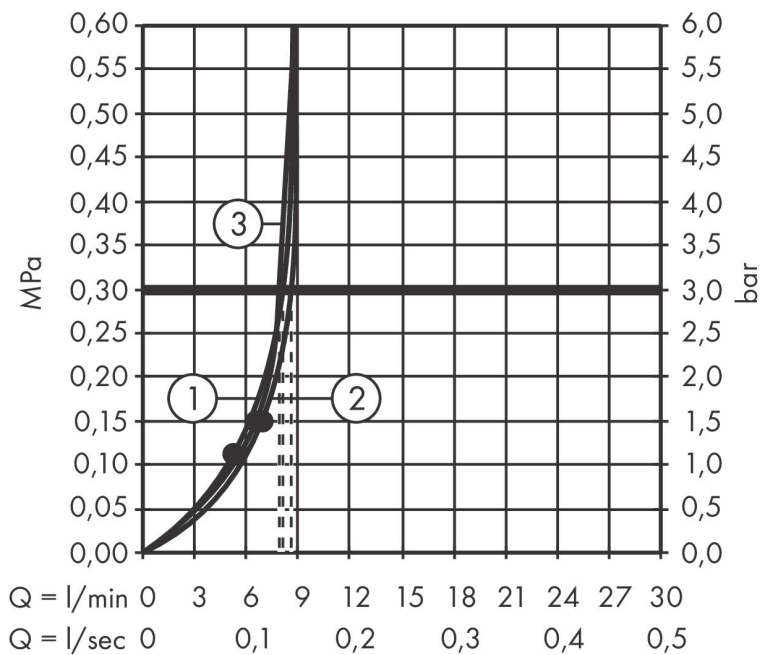

Varumärke hansgrohe
Art. Namn **Rainfinity** Duschset 130 3jet EcoSmart med duschstång S Puro 65 cm, Push duschhållare och Designflex textilduschslang 160 cm
Art. Nr. 28746140
RSK-nr. 8320477
Ytskikt Borstad brons PVD
Pos 1

Flödesdiagram

- 1 Mono
- 2 Intense PowderRain
- 3 PowderRain

Örbrukningsvärdena uppmättes under användning med de tillhörande armaturerna (termostat/blandare/infälld ventil).