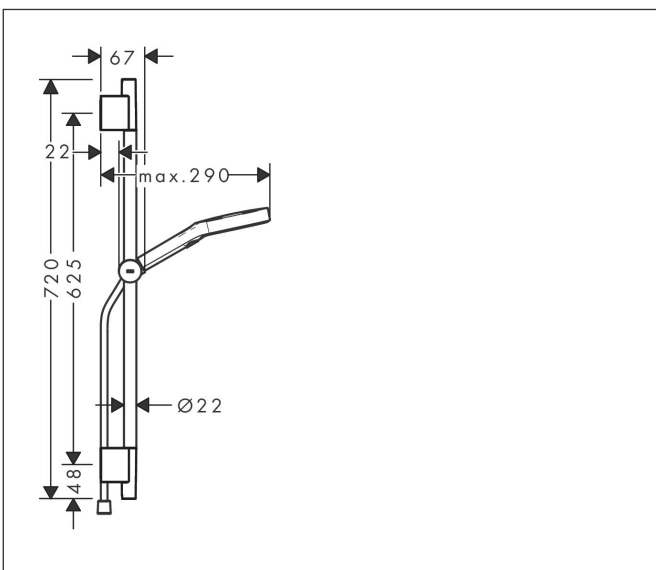

Varumärke
Art. Namn

hansgrohe
Rainfinity Duschset 130 3jet EcoSmart med duschstång S Puro 65 cm, Push
duschhållare och Designflex textilduschslang 160 cm

Art. Nr.
RSK-nr.
Ytskikt
Pos

28746140
8320477
Borstad brons PVD
1

Produktbild

Funktioner

- består av: handdusch, duschslang, glidfäste, duschstång
- duschhuvud storlek: 130 mm
- stråltyp: PowderRain, Intense PowderRain, MonoRain
- bekväm stråltypsomställning via Select-knapp
- strålskivans yta: grafit
- maximal flödesmängd vid 3 bar: 8,5 l/min
- höjjusterbart glidfäste med låsbart tryckknappsglidfäste
- stångens form: rund
- rörlängd: 720 mm
- duschstång diameter: 22 mm
- borrvstånd: 625 mm
- kulle förhindrar att slangen vrider sig
- LEED: baslinje - max. 9,5 l/min
- BREEAM: nivå 1 - max. 10,0 l/min

Ritning

Teknologi

Stråltyper

Varumärke hansgrohe
 Art. Namn **Rainfinity** Duschset 130 3jet EcoSmart med duschstång S Puro 65 cm, Push duschhållare och Designflex textilduschslang 160 cm
 Art. Nr. 28746140
 RSK-nr. 8320477
 Ytskikt Borstad brons PVD
 Pos 1