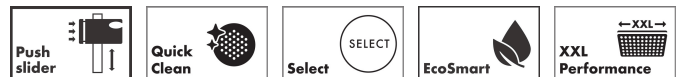

Varumärke
Art. Namn

hansgrohe
Rainfinity Duschset 130 3jet EcoSmart med duschstång S Puro 65 cm, Push duschhållare och Designflex textilduschslang 160 cm

Art. Nr.
RSK-nr.
Ytsikt
Pos

28746670
8320479
Matt svart
1

Produktbild

Funktioner

- består av: handdusch, duschslang, glidfäste, duschstång
- duschhuvud storlek: 130 mm
- stråltyp: PowderRain, Intense PowderRain, MonoRain
- bekväm stråltypsomställning via Select-knapp
- strålskivans yta: grafit
- maximal flödesmängd vid 3 bar: 8,5 l/min
- höjjusterbart glidfäste med låsbart tryckknappsglidfäste
- stångens form: rund
- rörlängd: 720 mm
- duschstång diameter: 22 mm
- borrvstånd: 625 mm
- kulle förhindrar att slangen vrider sig
- LEED: baslinje - max. 9,5 l/min
- BREEAM: nivå 1 - max. 10,0 l/min

Ritning

Teknologi

Stråltyper

Varumärke hansgrohe
 Art. Namn **Rainfinity** Duschset 130 3jet EcoSmart med duschstång S Puro 65 cm, Push duschhållare och Designflex textilduschslang 160 cm
 Art. Nr. 28746670
 RSK-nr. 8320479
 Ytskikt Matt svart
 Pos 1