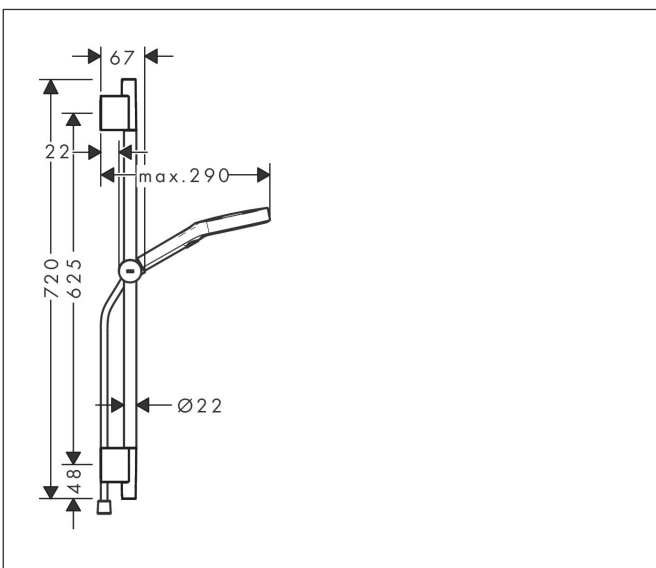

Varumärke
Art. Namn

hansgrohe
Rainfinity Duschset 130 3jet EcoSmart med duschstång S Puro 65 cm, Push duschhållare och Designflex textilduschslang 160 cm

Art. Nr.
RSK-nr.
Ytsikt
Pos

28746670
8320479
Matt svart
1

Produktbild

Funktioner

- består av: handdusch, duschslang, glidfäste, duschstång
- duschhuvud storlek: 130 mm
- stråltyp: PowderRain, Intense PowderRain, MonoRain
- bekväm stråltypsomställning via Select-knapp
- strålskivans yta: grafit
- maximal flödesmängd vid 3 bar: 8,5 l/min
- höjjusterbart glidfäste med låsbart tryckknappsglidfäste
- stångens form: rund
- rörlängd: 720 mm
- duschstång diameter: 22 mm
- borrvstånd: 625 mm
- kulle förhindrar att slangen vrider sig
- LEED: baslinje - max. 9,5 l/min
- BREEAM: nivå 1 - max. 10,0 l/min

Ritning

Teknologi

Stråltyper

Varumärke hansgrohe
 Art. Namn **Rainfinity** Duschset 130 3jet EcoSmart med duschstång S Puro 65 cm, Push duschhållare och Designflex textilduschslang 160 cm
 Art. Nr. 28746670
 RSK-nr. 8320479
 Ytskikt Matt svart
 Pos 1