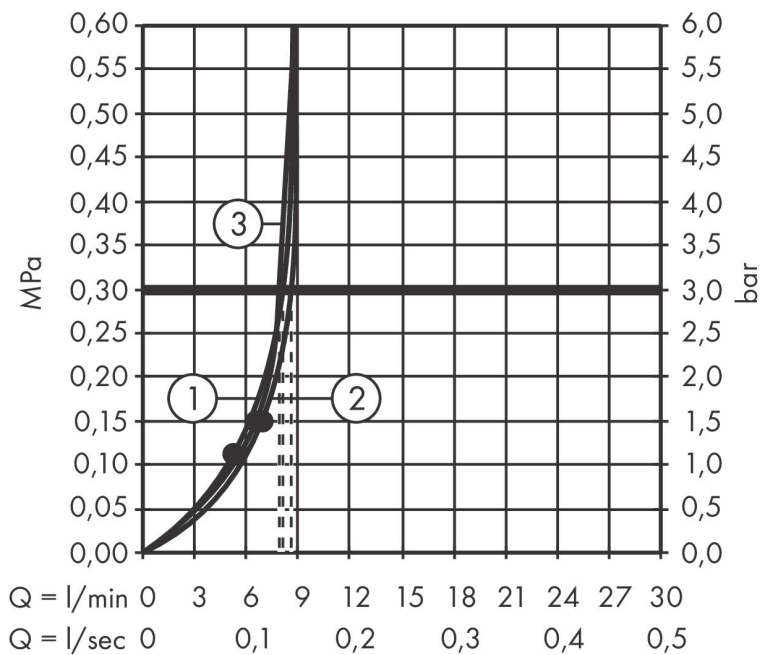

Varumärke hansgrohe
Art. Namn **Rainfinity** Duschset 130 3jet EcoSmart med duschstång S Puro 65 cm, Push duschhållare och Designflex textilduschslang 160 cm
Art. Nr. 28746670
RSK-nr. 8320479
Ytskikt Matt svart
Pos 1

Flödesdiagram

- 1 Mono
- 2 Intense PowderRain
- 3 PowderRain

Örbrukningsvärdena uppmättes under användning med de tillhörande armaturerna (termostat/blandare/infälld ventil).