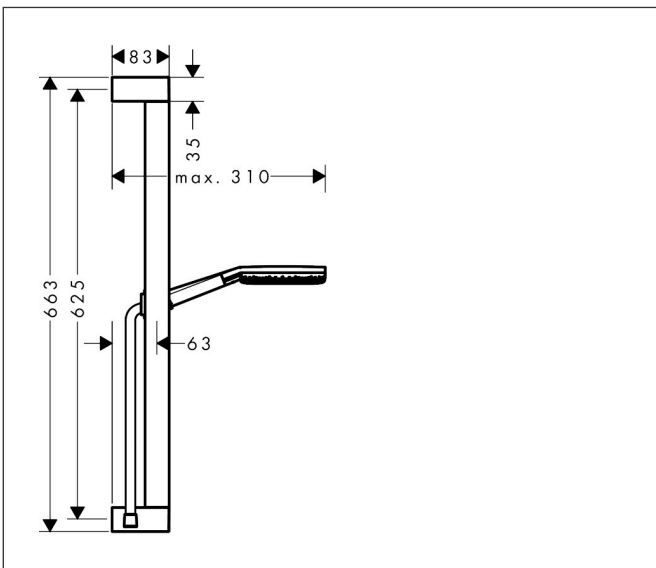

Varumärke
Art. Namn

hansgrohe
Raindance Alive Select S Duschset 125 3jet EcoSmart med duschstång Unica E Puro 65 cm och Easy Slide duschhållare

Art. Nr.
RSK-nr.
Ytsikt
Pos

24600670
8320486
Matt svart
1

Produktbild

Ritning

Funktioner

- består av: handdusch, glidfäste, duschstång, textilduschslang
- duschhuvud storlek: 125 mm
- stråltyp: RainAir, PowderRain, Massagestråle
- bekväm stråltypsombeställning via Select-knapp
- strålskivans yta: grafit
- maximal flödesmängd vid 3 bar: 7,1 l/min
- handduschhållare för höger- och vänstermontering
- steglöst justerbart glidfäste
- handduschhållare med låsmekanism
- väggfästen av plast
- duschstångstyp: svängbar duschstång, aluminiumduschstång
- stångens form: kantig
- rörlängd: 663 mm
- borrvstånd: 625 mm
- unik design med flerfärgat flätat garn
- garnet är tillverkat av återvunnen PET
- varmt, bomullsliknande material känns behagligt mot huden
- 1x konisk mutter, 1x cylindrisk mutter
- kulle förhindrar att slangen vrider sig
- EU taxonomy: max 8 l/min - (DNSH)
- LEED: baslinje - max. 9,5 l/min
- BREEAM: nivå 2 - max. 8,0 l/min
- sköljbar skärmtätning
- handduschhållare i metall

Teknologi

Stråltyper

Varumärke hansgrohe
 Art. Namn **Raindance Alive Select S** Duschset 125 3jet EcoSmart med duschstång Unica E Puro 65 cm och Easy Slide duschhållare
 Art. Nr. 24600670
 RSK-nr. 8320486
 Ytskikt Matt svart
 Pos 1