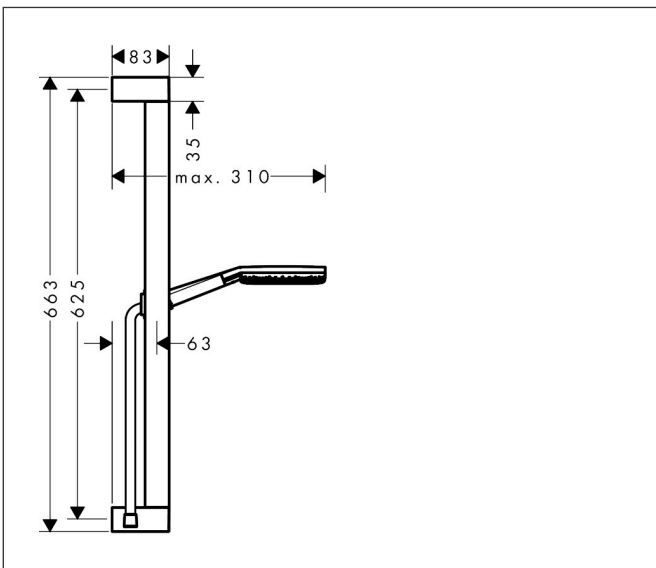

Varumärke  
Art. Namn

hansgrohe  
**Raindance Alive Select S** Duschset 125 3jet EcoSmart med duschstång Unica E Puro 65 cm och Easy Slide duschhållare

Art. Nr.  
RSK-nr.  
Ytskikt  
Pos

24600990  
8320488  
Polerad guld-optik PVD  
1

## Funktioner

- består av: handdusch, glidfäste, duschstång, textilduschslang
- duschhuvud storlek: 125 mm
- stråltyp: RainAir, PowderRain, Massagestråle
- bekväm stråltypsombeställning via Select-knapp
- strålskivans yta: grafit
- maximal flödesmängd vid 3 bar: 7,1 l/min
- handduschhållare för höger- och vänstermontering
- steglöst justerbart glidfäste
- handduschhållare med låsmekanism
- väggfästen av plast
- duschstångstyp: svängbar duschstång, aluminiumduschstång
- stångens form: kantig
- rörlängd: 663 mm
- borrvstånd: 625 mm
- unik design med flerfärgat flätat garn
- garnet är tillverkat av återvunnen PET
- varmt, bomullsliknande material känns behagligt mot huden
- 1x konisk mutter, 1x cylindrisk mutter
- kulle förhindrar att slangen vrider sig
- EU taxonomy: max 8 l/min - (DNSH)
- LEED: baslinje - max. 9,5 l/min
- BREEAM: nivå 2 - max. 8,0 l/min
- sköljbar skärmtätning
- handduschhållare i metall