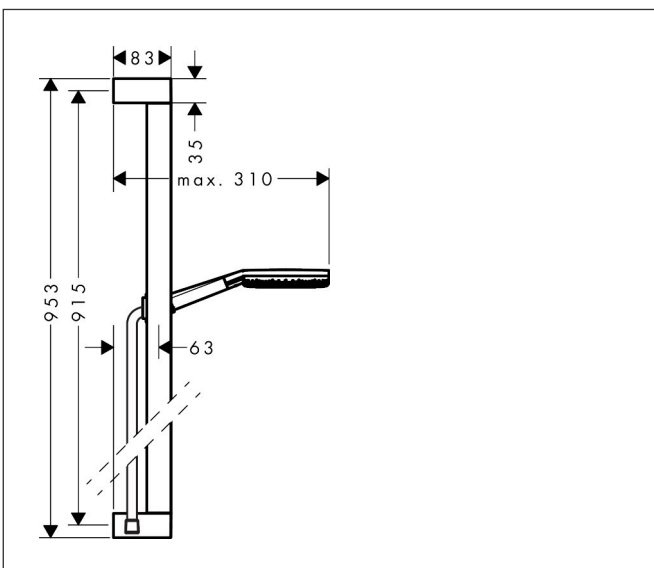

Varumärke
Art. Namn

hansgrohe
Raindance Alive Select S Duschset 125 3jet EcoSmart med duschstång Unica E Puro 90 cm och Easy Slide duschhållare

Art. Nr.
RSK-nr.
Ytskikt
Pos

24601140
8320490
Borstad brons PVD
1

Produktbild

Ritning

Funktioner

- består av: handdusch, glidfäste, duschstång, textilduschslang
- duschhuvud storlek: 125 mm
- stråltyp: RainAir, PowderRain, Massagestråle
- bekväm stråltypsombeställning via Select-knapp
- strålskivans yta: grafit
- maximal flödesmängd vid 3 bar: 7,1 l/min
- handduschhållare för höger- och vänstermontering
- steglöst justerbart glidfäste
- handduschhållare med låsmekanism
- väggfästen av plast
- duschstångstyp: svängbar duschstång, aluminiumduschstång
- stångens form: kantig
- rörlängd: 950 mm
- borravstånd: 915 mm
- unik design med flerfärgat flätat garn
- garnet är tillverkat av återvunnen PET
- varmt, bomullsliknande material känns behagligt mot huden
- 1x konisk mutter, 1x cylindrisk mutter
- kulle förhindrar att slangen vrider sig
- EU taxonomy: max 8 l/min - (DNSH)
- LEED: baslinje - max. 9,5 l/min
- BREEAM: nivå 2 - max. 8,0 l/min
- sköljbar skärmtätning
- handduschhållare i metall