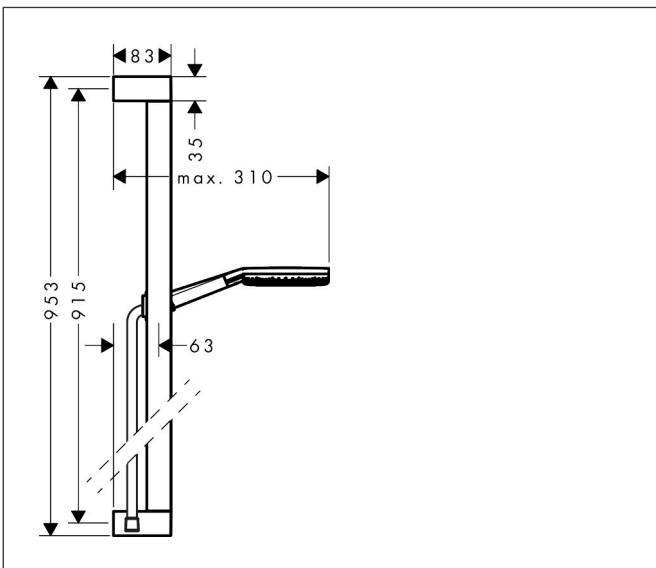

Varumärke
Art. Namn

hansgrohe

Raindance Alive Select S Duschset 125 3jet EcoSmart med duschstång Unica E Puro 90 cm och Easy Slide duschkållare

Art. Nr.
RSK-nr.
Ytskikt
Pos

24601670
8320492
Matt svart
1

Produktbild

Ritning

Funktioner

- består av: handdusch, glidfäste, duschstång, textilduschslang
- duschhuvud storlek: 125 mm
- stråltyp: RainAir, PowderRain, Massagestråle
- bekväm stråltypsombeställning via Select-knapp
- strålskivans yta: grafit
- maximal flödesmängd vid 3 bar: 7,1 l/min
- handduschhållare för höger- och vänstermontering
- steglöst justerbart glidfäste
- handduschhållare med låsmekanism
- väggfästen av plast
- duschstångstyp: svängbar duschstång, aluminiumduschstång
- stångens form: kantig
- rörlängd: 950 mm
- borrvstånd: 915 mm
- unik design med flerfärgat flätat garn
- garnet är tillverkat av återvunnen PET
- varmt, bomullsliknande material känns behagligt mot huden
- 1x konisk mutter, 1x cylindrisk mutter
- kulle förhindrar att slangen vrider sig
- EU taxonomy: max 8 l/min - (DNSH)
- LEED: baslinje - max. 9,5 l/min
- BREEAM: nivå 2 - max. 8,0 l/min
- sköljbar skärmtätning
- handduschhållare i metall