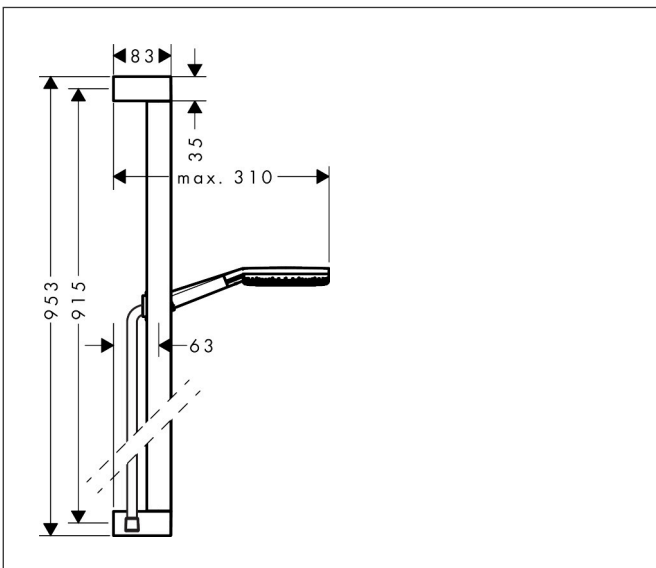

Matt vit

Pos

1

Produktbild

Ritning

Funktioner

- består av: handdusch, glidfäste, duschstång, textilduschslang
- duschhuvud storlek: 125 mm
- stråltyp: RainAir, PowderRain, Massagestråle
- bekväm stråltypsombeställning via Select-knapp
- strålskivans yta: grafit
- maximal flödesmängd vid 3 bar: 7,1 l/min
- handduschhållare för höger- och vänstermontering
- steglöst justerbart glidfäste
- handduschhållare med låsmekanism
- väggfästen av plast
- duschstångstyp: svängbar duschstång, aluminiumduschstång
- stångens form: kantig
- rörlängd: 950 mm
- borrvstånd: 915 mm
- unik design med flerfärgat flätat garn
- garnet är tillverkat av återvunnen PET
- varmt, bomullsliknande material känns behagligt mot huden
- 1x konisk mutter, 1x cylindrisk mutter
- kulle förhindrar att slangen vrider sig
- EU taxonomy: max 8 l/min - (DNSH)
- LEED: baslinje - max. 9,5 l/min
- BREEAM: nivå 2 - max. 8,0 l/min
- sköljbar skärmtätning
- handduschhållare i metall