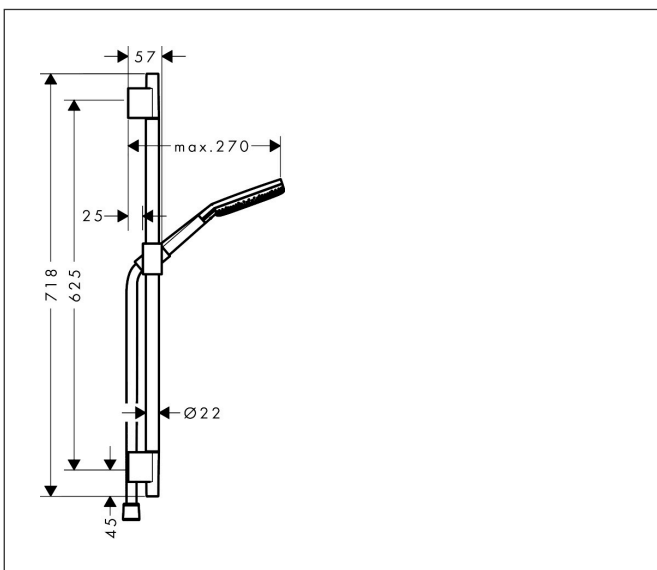

Pos

Krom

1

Produktbild

Ritning

Funktioner

- består av: handdusch, glidfäste, duschstång, duschslang
- duschhuvud storlek: 125 mm
- stråltyp: RainAir, PowderRain, Massagestråle
- bekväm stråltypsombeställning via Select-knapp
- strålskivans yta: grafit
- maximal flödesmängd vid 3 bar: 7,1 l/min
- handduschhållare med låsmekanism
- steglöst justerbart glidfäste
- väggfästen av plast
- stångens form: rund
- rörlängd: 669 mm
- duschstång diameter: 22 mm
- borravstånd: 625 mm
- duschslang med konformad mutter i båda ändarna
- kulle förhindrar att slangen vrider sig
- EU taxonomy: max 8 l/min - (DNSH)
- LEED: baslinje - max. 9,5 l/min
- BREEAM: nivå 2 - max. 8,0 l/min
- sköljbar skärmtätning
- handduschhållare i metall

Teknologi

Stråltyper

Varumärke hansgrohe
 Art. Namn **Raindance Alive Select S** Duschset 125 3jet EcoSmart med duschstång Unica S
 Puro 65 cm
 Art. Nr. 24602000
 RSK-nr. 8320495
 Ytskikt Krom
 Pos 1

Flödesdiagram