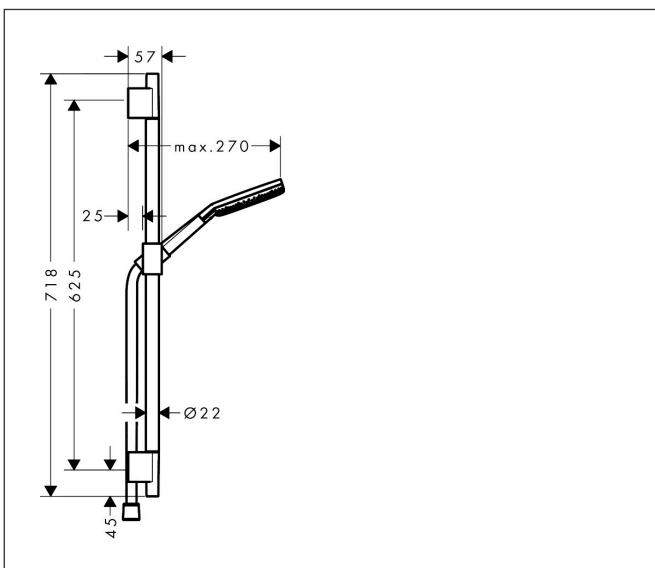

Varumärke
Art. Namn

hansgrohe
Raindance Alive Select S Duschset 125 3jet EcoSmart med duschstång Unica S

Art. Nr.

Puro 65 cm
24602990

RSK-nr.

8320500

Ytskikt

Polerad guld-optik PVD

Pos

1

Produktbild

Ritning

Funktioner

- består av: handdusch, glidfäste, duschstång, duschslang
- duschhuvud storlek: 125 mm
- stråltyp: RainAir, PowderRain, Massagestråle
- bekväm stråltypsombeställning via Select-knapp
- strålskivans yta: grafit
- maximal flödesmängd vid 3 bar: 7,1 l/min
- handduschhållare med låsmekanism
- steglöst justerbart glidfäste
- väggfästen av plast
- stångens form: rund
- rörlängd: 669 mm
- duschstång diameter: 22 mm
- borravstånd: 625 mm
- duschslang med konformad mutter i båda ändarna
- kulle förhindrar att slangen vrider sig
- EU taxonomy: max 8 l/min - (DNSH)
- LEED: baslinje - max. 9,5 l/min
- BREEAM: nivå 2 - max. 8,0 l/min
- sköljbar skärmtätning
- handduschhållare i metall

Teknologi

Stråltyper

Varumärke	hansgrohe
Art. Namn	Raindance Alive Select S Duschset 125 3jet EcoSmart med duschstång Unica S
	Puro 65 cm
Art. Nr.	24602990
RSK-nr.	8320500
Ytskikt	Polerad guld-optik PVD
Pos	1