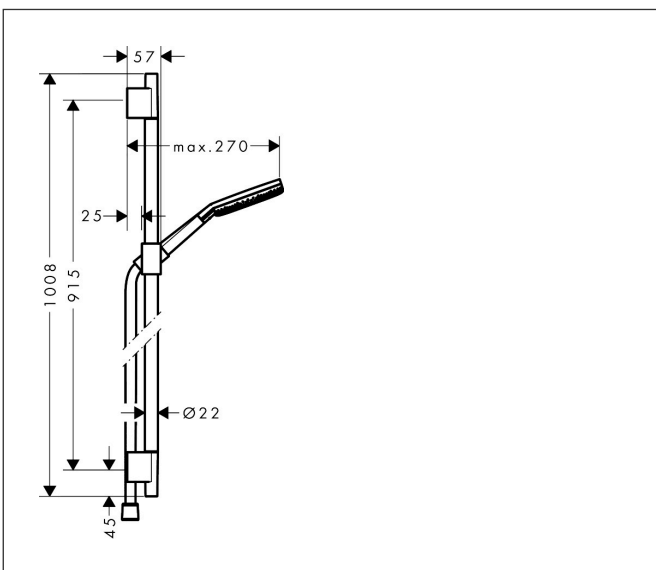

## Funktioner

- består av: handdusch, glidfäste, duschstång, duschslang
- duschhuvud storlek: 125 mm
- stråltyp: RainAir, PowderRain, Massagestråle
- bekväm stråltypsombeställning via Select-knapp
- strålskivans yta: grafit
- maximal flödesmängd vid 3 bar: 7,1 l/min
- handduschhållare med låsmekanism
- steglöst justerbart glidfäste
- väggfästen av plast
- stångens form: rund
- rörlängd: 1008 mm
- duschstång diameter: 22 mm
- borrhållare: 915 mm
- duschslang med konformad mutter i båda ändarna
- kulle förhindrar att slangen vrider sig
- EU taxonomy: max 8 l/min - (DNSH)
- LEED: 25% reduktion - max. 7,1 l/min
- BREEAM: nivå 2 - max. 8,0 l/min
- sköljbar skärmtätning
- handduschhållare i metall