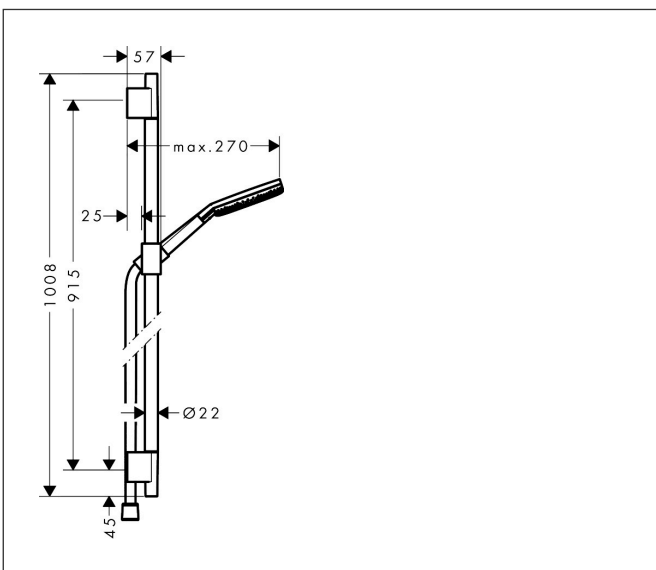

Varumärke
Art. Namn

hansgrohe
Raindance Alive Select S Duschset 125 3jet EcoSmart med duschstång Unica S

Art. Nr.
RSK-nr.
Ytsikt
Pos

Puro 90 cm
24603670
8320504
Matt svart
1

Produktbild

Ritning

Funktioner

- består av: handdusch, glidfäste, duschstång, duschslang
- duschhuvud storlek: 125 mm
- stråltyp: RainAir, PowderRain, Massagestråle
- bekväm stråltypsombeställning via Select-knapp
- strålskivans yta: grafit
- maximal flödesmängd vid 3 bar: 7,1 l/min
- handduschhållare med låsmekanism
- steglöst justerbart glidfäste
- väggfästen av plast
- stångens form: rund
- rörlängd: 1008 mm
- duschstång diameter: 22 mm
- borrhållare: 915 mm
- duschslang med konformad mutter i båda ändarna
- kulle förhindrar att slangen vrider sig
- EU taxonomy: max 8 l/min - (DNSH)
- LEED: 25% reduktion - max. 7,1 l/min
- BREEAM: nivå 2 - max. 8,0 l/min
- sköljbar skärmtätning
- handduschhållare i metall

Teknologi

Stråltyper

Varumärke	hansgrohe
Art. Namn	Raindance Alive Select S Duschset 125 3jet EcoSmart med duschstång Unica S
	Puro 90 cm
Art. Nr.	24603670
RSK-nr.	8320504
Ytskikt	Matt svart
Pos	1

Flödesdiagram