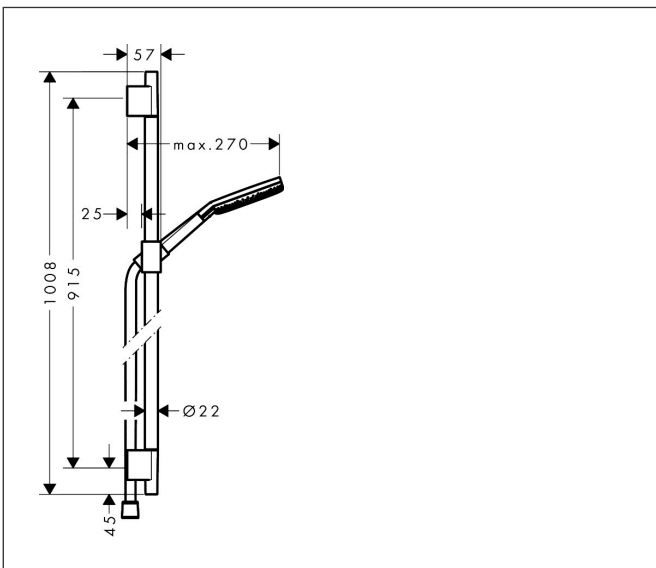

Ytskikt

Matt vit

Pos

1

Produktbild

Ritning

Funktioner

- består av: handdusch, glidfäste, duschstång, duschslang
- duschhuvud storlek: 125 mm
- stråltyp: RainAir, PowderRain, Massagestråle
- bekväm stråltypsombeställning via Select-knapp
- strålskivans yta: grafit
- maximal flödesmängd vid 3 bar: 7,1 l/min
- handduschhållare med låsmekanism
- steglöst justerbart glidfäste
- väggfästen av plast
- stångens form: rund
- rörlängd: 1008 mm
- duschstång diameter: 22 mm
- borravstånd: 915 mm
- duschslang med konformad mutter i båda ändarna
- kulle förhindrar att slangen vrider sig
- EU taxonomy: max 8 l/min - (DNSH)
- LEED: 25% reduktion - max. 7,1 l/min
- BREEAM: nivå 2 - max. 8,0 l/min
- sköljbar skärmtätning
- handduschhållare i metall

Teknologi

Stråltyper

Varumärke	hansgrohe
Art. Namn	Raindance Alive Select S Duschset 125 3jet EcoSmart med duschstång Unica S
	Puro 90 cm
Art. Nr.	24603700
RSK-nr.	8320505
Ytskikt	Matt vit
Pos	1

Flödesdiagram