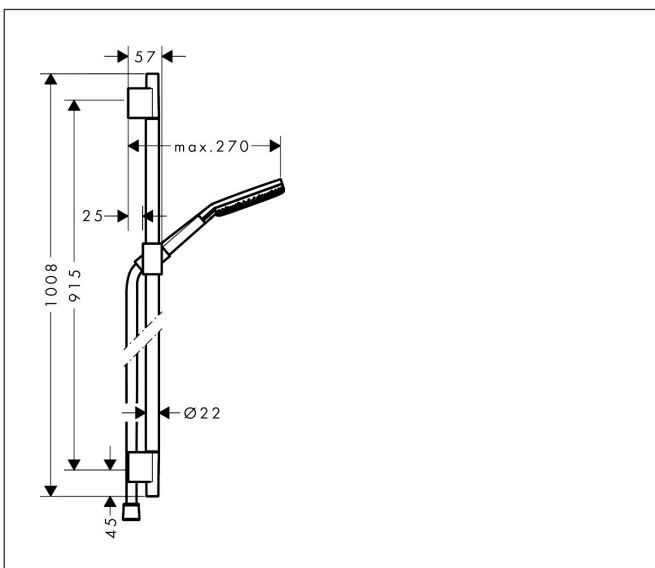

Varumärke  
Art. Namn

hansgrohe  
**Raindance Alive Select S** Duschset 125 3jet EcoSmart med duschstång Unica S

Art. Nr.  
RSK-nr.

Puro 90 cm  
24603990  
8320506

Ytskikt  
Pos

Polerad guld-optik PVD  
1

## Funktioner

- består av: handdusch, glidfäste, duschstång, duschslang
- duschhuvud storlek: 125 mm
- stråltyp: RainAir, PowderRain, Massagestråle
- bekväm stråltypsombeställning via Select-knapp
- strålskivans yta: grafit
- maximal flödesmängd vid 3 bar: 7,1 l/min
- handduschhållare med låsmekanism
- steglöst justerbart glidfäste
- väggfästen av plast
- stångens form: rund
- rörlängd: 1008 mm
- duschstång diameter: 22 mm
- borrvstånd: 915 mm
- duschslang med konformad mutter i båda ändarna
- kulle förhindrar att slangen vrider sig
- EU taxonomy: max 8 l/min - (DNSH)
- LEED: 25% reduktion - max. 7,1 l/min
- BREEAM: nivå 2 - max. 8,0 l/min
- sköljbar skärmtätning
- handduschhållare i metall