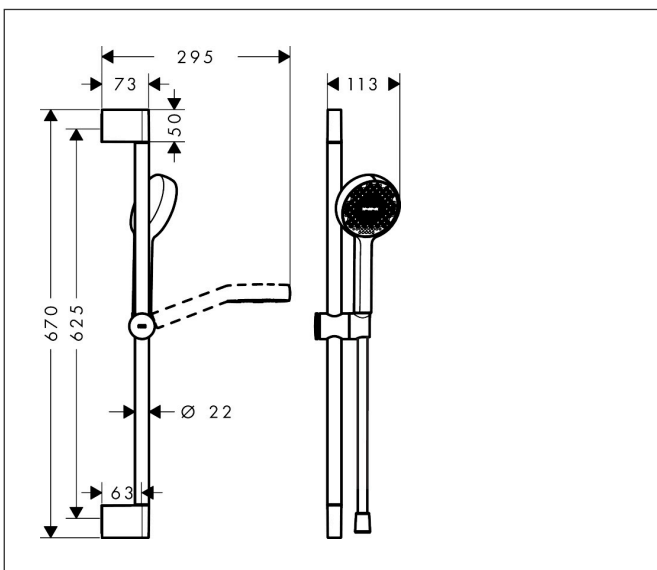

Varumärke	hansgrohe
Art. Namn	Activera S Duschset 95 1jet EcoSmart med duschstång 65 cm
Art. Nr.	28041000
RSK-nr.	8320507
Ytskikt	Krom
Pos	1

Produktbild

Ritning

Funktioner

- består av: glidfäste, duschstång, duschslang, handdusch
- duschhuvud storlek: 95 mm
- stråltyp: Rain
- maximal flödesmängd vid 3 bar: 7,1 l/min
- höjjusterbart glidfäste med låsbart tryckknappsglidfäste
- handduschhållare med låsmekanism
- väggfästen av plast
- stängens form: rund
- rörlängd: 669 mm
- duschstång diameter: 22 mm
- borrväst: 625 mm
- duschslang med konformad mutter i båda ändarna
- kulle förhindrar att slangen vrider sig
- EU taxonomy: max 8 l/min - (DNSH)
- LEED: baslinje - max. 9,5 l/min
- BREEAM: nivå 2 - max. 8,0 l/min
- sköljbar skärmtätning
- flödesmängd Rain (vid 3 bar): 7,1 l/min