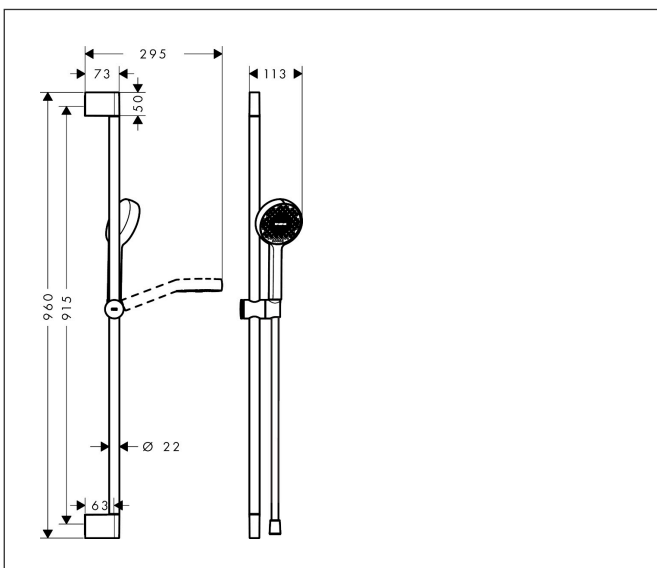

Varumärke	hansgrohe
Art. Namn	Activera S Duschset 95 1jet EcoSmart med duschstång 90 cm
Art. Nr.	28042000
RSK-nr.	8320510
Ytsikt	Krom
Pos	1

Produktbild

Funktioner

- består av: glidfäste, duschstång, duschslang, handdusch
- duschhuvud storlek: 95 mm
- stråltyp: Rain
- maximal flödesmängd vid 3 bar: 7,1 l/min
- höjjusterbart glidfäste med låsbart tryckknappsglidfäste
- handduschhållare med låsmekanism
- väggfästen av plast
- stängens form: rund
- rörlängd: 959 mm
- duschstång diameter: 22 mm
- borrväst: 915 mm
- duschslang med konformad mutter i båda ändarna
- kulle förhindrar att slangen vrider sig
- EU taxonomy: max 8 l/min - (DNSH)
- LEED: baslinje - max. 9,5 l/min
- BREEAM: nivå 2 - max. 8,0 l/min
- sköljbar skärmtätning
- flödesmängd Rain (vid 3 bar): 7,1 l/min

Ritning

Teknologi

Stråltyper