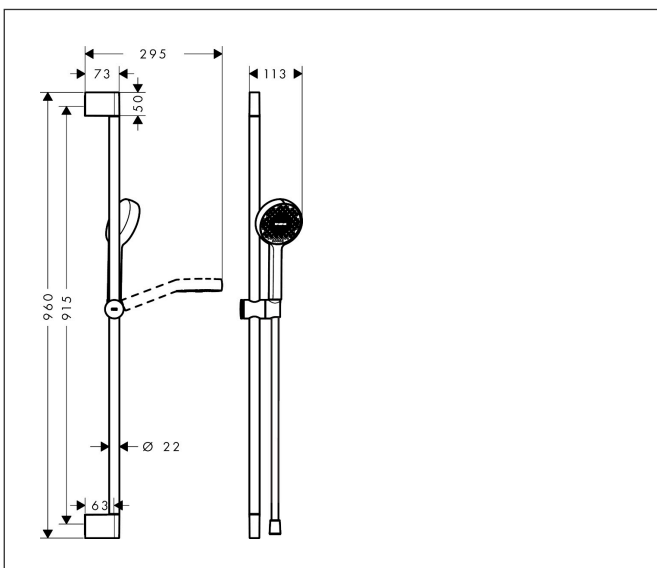

Varumärke	hansgrohe
Art. Namn	Activera S Duschset 95 1jet EcoSmart med duschstång 90 cm
Art. Nr.	28042670
RSK-nr.	8320511
Ytsikt	Matt svart
Pos	1

Produktbild

Funktioner

- består av: glidfäste, duschstång, duschslang, handdusch
- duschhuvud storlek: 95 mm
- stråltyp: Rain
- maximal flödesmängd vid 3 bar: 7,1 l/min
- höjjusterbart glidfäste med låsbart tryckknappsglidfäste
- handduschhållare med låsmekanism
- väggfästen av plast
- stängens form: rund
- rörlängd: 959 mm
- duschstång diameter: 22 mm
- borrväst: 915 mm
- duschslang med konformad mutter i båda ändarna
- kulle förhindrar att slangen vrider sig
- EU taxonomy: max 8 l/min - (DNSH)
- LEED: baslinje - max. 9,5 l/min
- BREEAM: nivå 2 - max. 8,0 l/min
- sköljbar skärmtätning
- flödesmängd Rain (vid 3 bar): 7,1 l/min

Ritning

Teknologi

Stråltyper