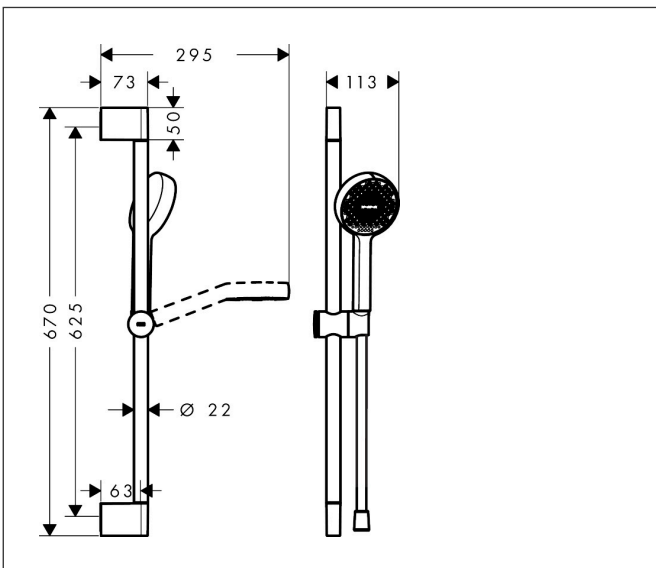

Varumärke	hansgrohe
Art. Namn	Activera Select S Duschset 95 2jet EcoSmart+ med duschstång 65 cm
Art. Nr.	28045670
RSK-nr.	8320515
Ytskikt	Matt svart
Pos	1

Produktbild

Ritning

Funktioner

- består av: handdusch, glidfäste, duschstång, duschslang
- duschhuvud storlek: 95 mm
- stråltyp: Rain, ImpactRain
- bekväm stråltypsinställning via Select-knapp
- maximal flödesmängd vid 3 bar: 5,7 l/min
- höjjusterbart glidfäste med låsbart tryckknappsglidfäste
- handduschhållare med låsmekanism
- väggfästen av plast
- stångens form: rund
- rörlängd: 669 mm
- duschstång diameter: 22 mm
- borravstånd: 625 mm
- duschslang med konformad mutter i båda ändarna
- kulle förhindrar att slangen vrider sig
- EU taxonomy: max. 6 l/min - Substantial Contribution (SC) möjligt
- LEED: 35% reduktion - max. 6,2 l/min
- BREEAM: nivå 3 - max. 6,0 l/min
- sköljbar skärmtätning