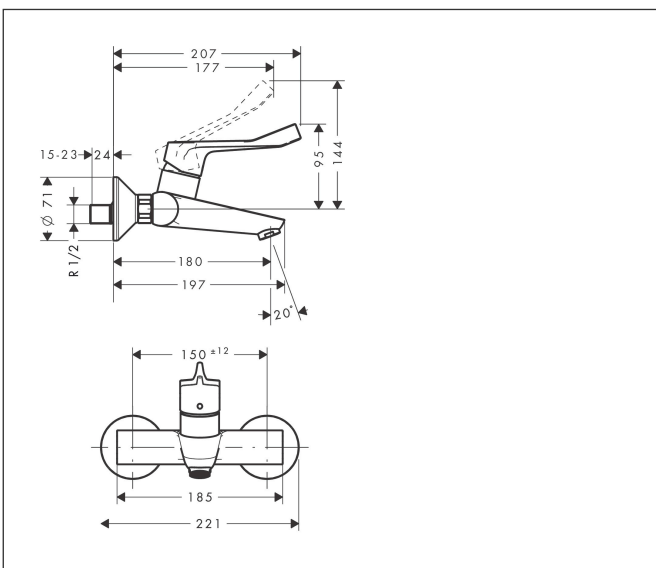

Varumärke	hansgrohe
Art. Namn	Focus 1-grepps tvättställsblandare Care med extra långt handtag för väggmontage
Art. Nr.	31913000
RSK-nr.	8325252
Ytskikt	Krom
Pos	1

Produktbild

Funktioner

- överhäng: 180 mm
- större symboler för ökad tydlighet
- med extra långt barriärfritt handtag
- handtagsvariant: spakhandtag
- stickmått: 150 ± 12 mm
- stråltyp: laminarstråle
- maximal flödesmängd vid 3 bar: 5 l/min
- keramisk avstängning
- temperaturbegränsning inställningsbar
- med ljuddämpare
- EU taxonomy: max. 6 l/min - Substantial Contribution (SC) möjligt
- LEED: 35 % reduktion - max. 5,4 l/min
- BREEAM: nivå 2 - max. 7,5 l/min

Ritning

Teknologi

Certifikat

Koder/standarder

- STA 1396

Varumärke hansgrohe
 Art. Namn **Focus** 1-grepps tvättställsblandare Care med extra långt handtag för väggmontage
 Art. Nr. 31913000
 RSK-nr. 8325252
 Ytskikt Krom
 Pos 1

Flödesdiagram

Varumärke	hansgrohe
Art. Namn	Focus 1-grepps tvättställsblandare Care med extra långt handtag för väggmontage
Art. Nr.	31913000
RSK-nr.	8325252
Ytskikt	Krom
Pos	1

Reservdelsritning för byggnadsår: >10/13

Varumärke	hansgrohe
Art. Namn	Focus 1-grepps tvättställsblandare Care med extra långt handtag för väggmontage
Art. Nr.	31913000
RSK-nr.	8325252
Ytskikt	Krom
Pos	1

Reservdelslista för byggnadsår: >10/13