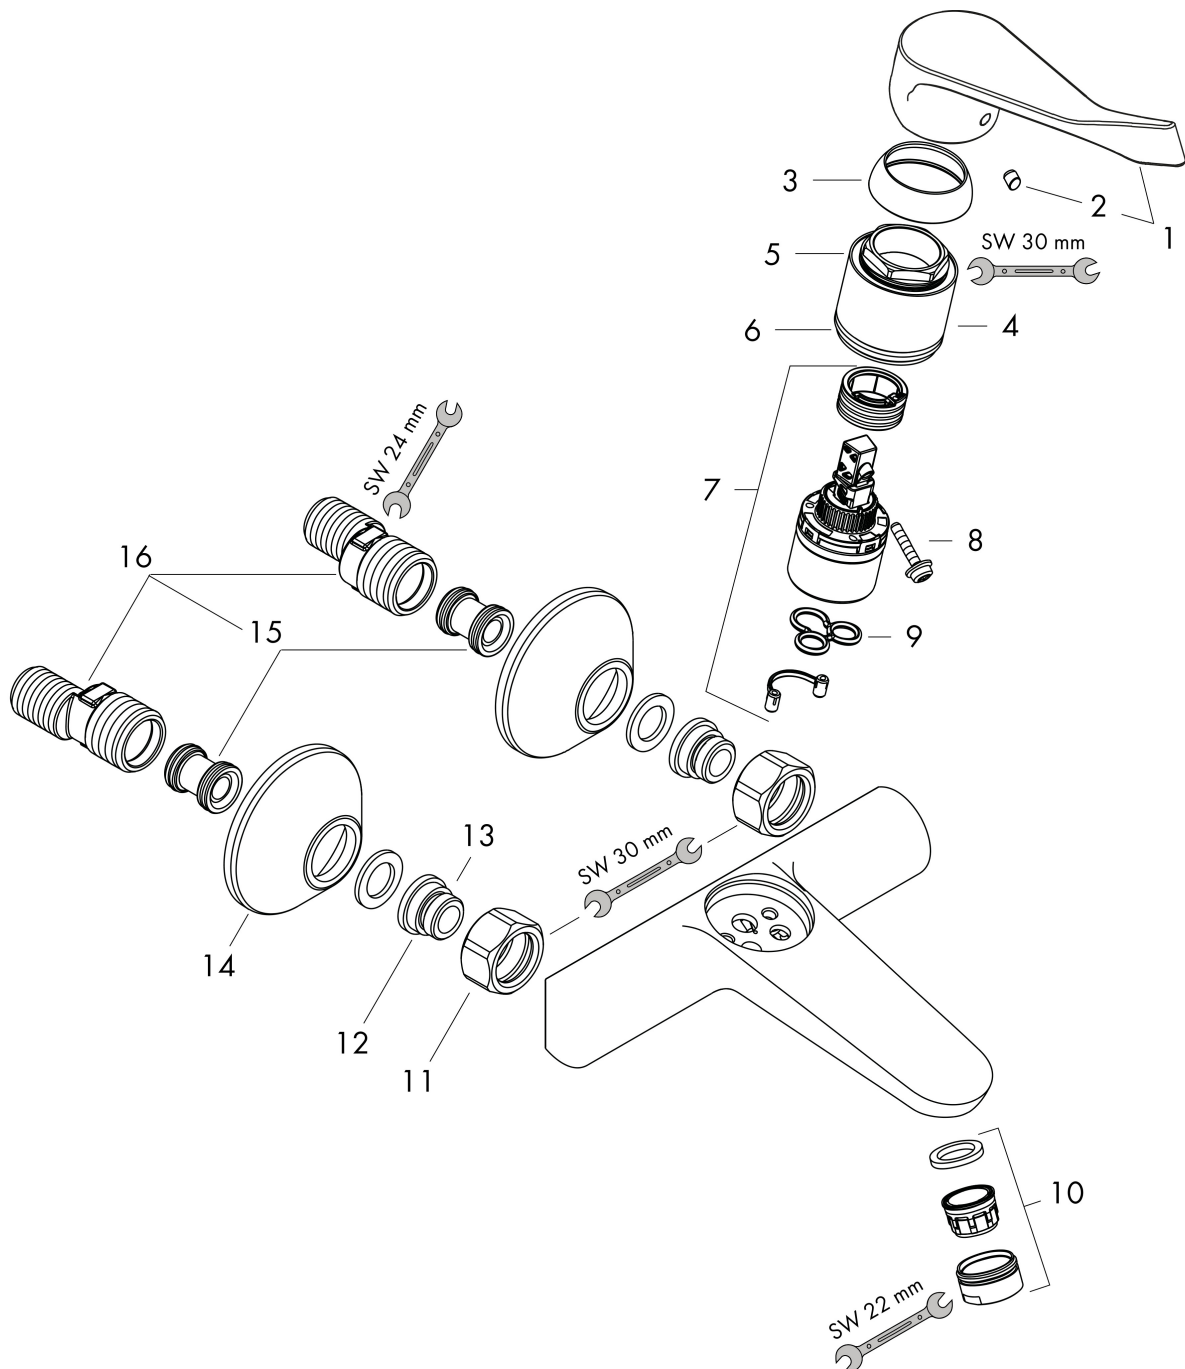

Varumärke	hansgrohe
Art. Namn	Focus 1-grepps tvättställsblandare Care med extra långt handtag för väggmontage
Art. Nr.	31913000
RSK-nr.	8325252
Ytskikt	Krom
Pos	1

Produktbild

Funktioner

- överhäng: 180 mm
- större symboler för ökad tydlighet
- med extra långt barriärfritt handtag
- handtagsvariant: spakhandtag
- stickmått: 150 ± 12 mm
- stråltyp: laminarstråle
- maximal flödesmängd vid 3 bar: 5 l/min
- keramisk avstängning
- temperaturbegränsning inställningsbar
- med ljuddämpare
- EU taxonomy: max. 6 l/min - Substantial Contribution (SC) möjligt
- LEED: 35 % reduktion - max. 5,4 l/min
- BREEAM: nivå 2 - max. 7,5 l/min

Ritning

Teknologi

Certifikat

Koder/standarder

- STA 1396

Varumärke hansgrohe
 Art. Namn **Focus** 1-grepps tvättställsblandare Care med extra långt handtag för väggmontage
 Art. Nr. 31913000
 RSK-nr. 8325252
 Ytskikt Krom
 Pos 1

Flödesdiagram

Varumärke	hansgrohe
Art. Namn	Focus 1-grepps tvättställsblandare Care med extra långt handtag för väggmontage
Art. Nr.	31913000
RSK-nr.	8325252
Ytskikt	Krom
Pos	1

Reservdelsritning för byggnadsår: >10/13

Varumärke	hansgrohe
Art. Namn	Focus 1-grepps tvättställsblandare Care med extra långt handtag för väggmontage
Art. Nr.	31913000
RSK-nr.	8325252
Ytskikt	Krom
Pos	1

Reservdelslista för byggnadsår: >10/13