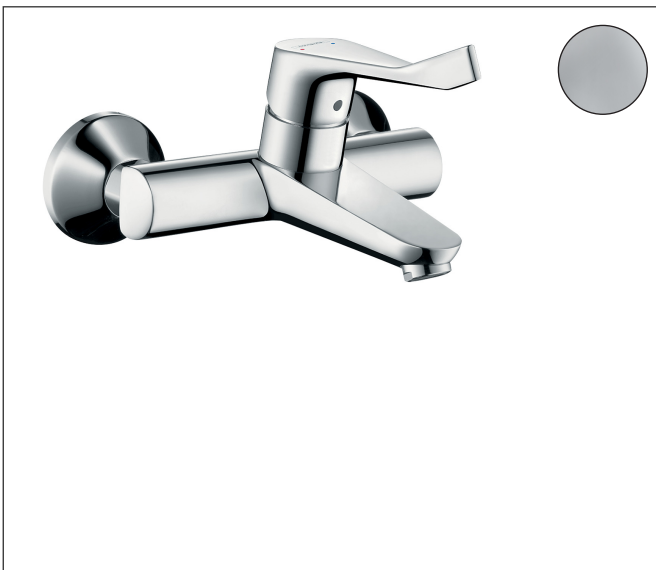

Varumärke	hansgrohe
Art. Namn	Focus 1-grepps tvättställsblandare Care med extra långt handtag för väggmontage
Art. Nr.	31913000
RSK-nr.	8325252
Ytskikt	Krom
Pos	1

Produktbild

Funktioner

- överhäng: 180 mm
- större symboler för ökad tydlighet
- med extra långt barriärfritt handtag
- handtagsvariant: spakhandtag
- stickmått: 150 ± 12 mm
- stråltyp: laminarstråle
- maximal flödesmängd vid 3 bar: 5 l/min
- keramisk avstängning
- temperaturbegränsning inställningsbar
- med ljuddämpare
- EU taxonomy: max. 6 l/min - Substantial Contribution (SC) möjligt
- LEED: 35 % reduktion - max. 5,4 l/min
- BREEAM: nivå 2 - max. 7,5 l/min

Ritning

Teknologi

Certifikat

Koder/standarder

- STA 1396

Varumärke hansgrohe
 Art. Namn **Focus** 1-grepps tvättställsblandare Care med extra långt handtag för väggmontage
 Art. Nr. 31913000
 RSK-nr. 8325252
 Ytskikt Krom
 Pos 1

Flödesdiagram

Varumärke	hansgrohe
Art. Namn	Focus 1-grepps tvättställsblandare Care med extra långt handtag för väggmontage
Art. Nr.	31913000
RSK-nr.	8325252
Ytskikt	Krom
Pos	1

Reservdelsritning för byggnadsår: >10/13

Varumärke	hansgrohe
Art. Namn	Focus 1-grepps tvättställsblandare Care med extra långt handtag för väggmontage
Art. Nr.	31913000
RSK-nr.	8325252
Ytskikt	Krom
Pos	1

Reservdelslista för byggnadsår: >10/13