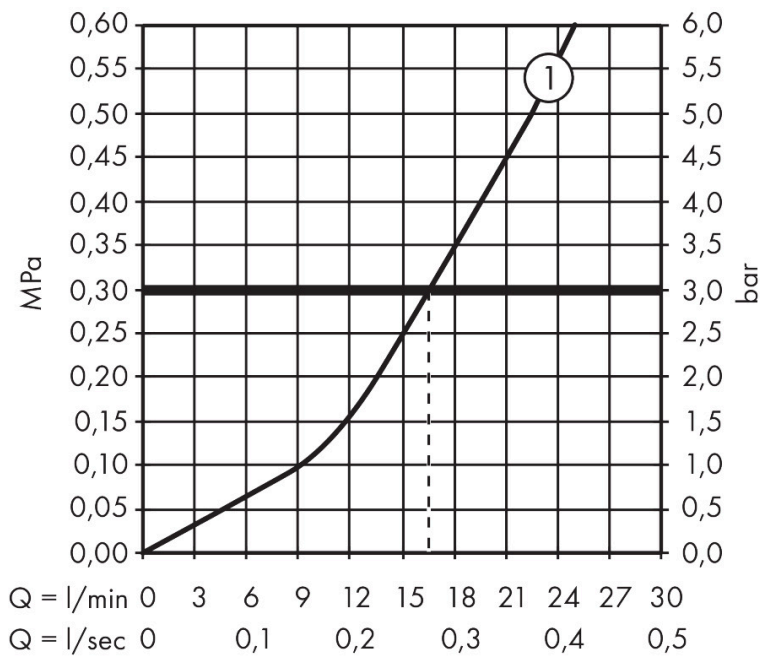

Varumärke hansgrohe
Art. Namn **Ecostat Element** Duschtermostat 150cc utan väggkåpor
Art. Nr. 13348000
RSK-nr. 8350315
Ytskikt Krom
Pos 1

Flödesdiagram