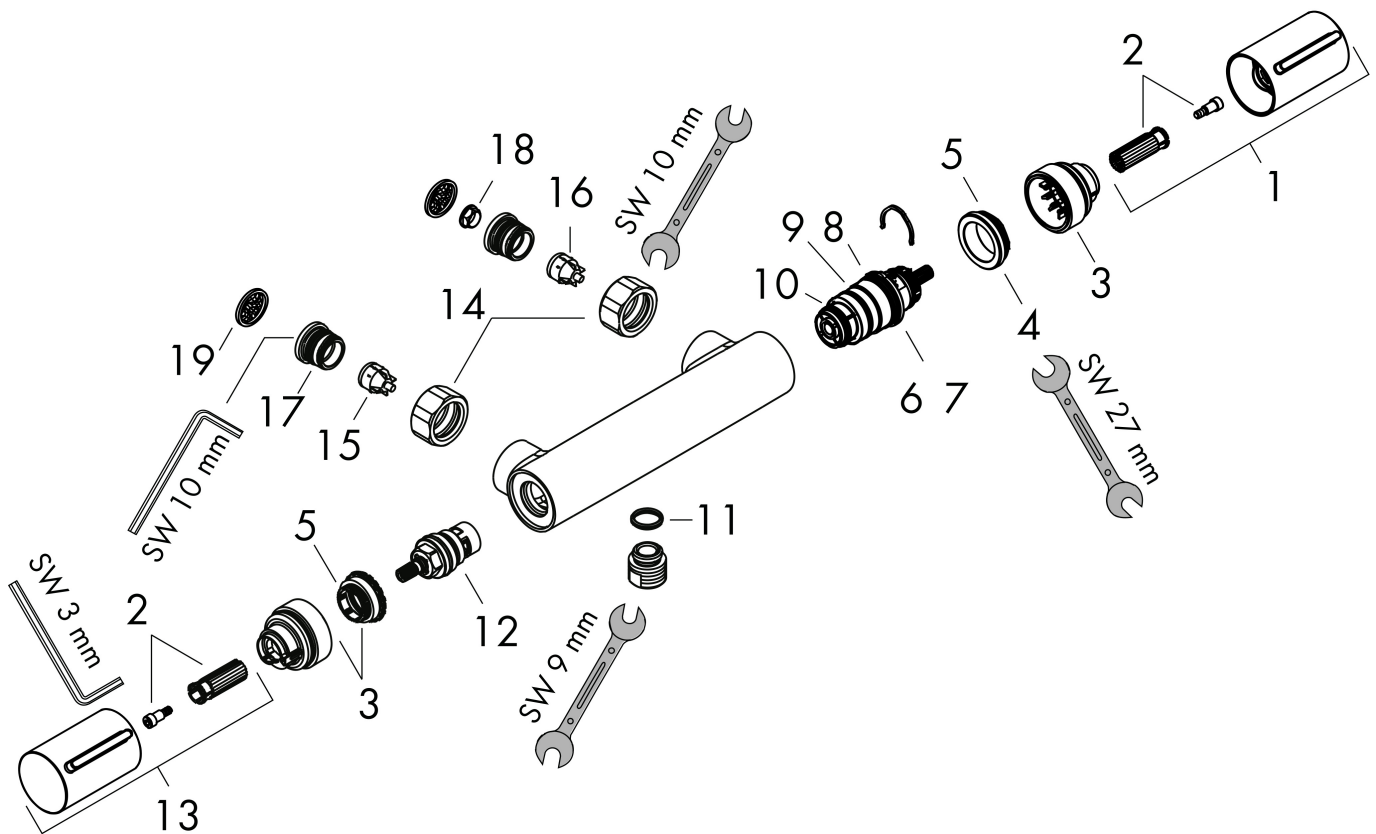

Varumärke	hansgrohe
Art. Namn	EcoStat Element Duschtermostat 150cc utan väggkåpor
Art. Nr.	13348000
RSK-nr.	8350315
Ytsikt	Krom
Pos	1

Produktbild

Funktioner

- 1 funktion
- reglering av temperatur och vattenflöde
- EcoStop+ knapp begränsar vattenförbrukningen till 6 l/min
- termostatinsats
- maximal flödesmängd vid 3 bar: 16,5 l/min
- inkl. drossel för att kompensera vattentrycket vid för stor olikhet mellan varmt och kallt vatten
- Säkerhetspär vid 40 °C
- temperaturbegränsning inställningsbar
- backventil
- material grepp: metall
- stickmått: 150 mm
- smutsfilter inkluderat

Ritning

Teknologi

Certifikat

Koder/standarder

- STA 1885

Varumärke hansgrohe
 Art. Namn **Ecostat Element** Duschtermostat 150cc utan väggkåpor
 Art. Nr. 13348000
 RSK-nr. 8350315
 Ytskikt Krom
 Pos 1

Flödesdiagram

Varumärke	hansgrohe
Art. Namn	Ecostat Element Duschtermostat 150cc utan väggåpor
Art. Nr.	13348000
RSK-nr.	8350315
Ytskikt	Krom
Pos	1

Reservdelsritning för byggnadsår: >04/24

Varumärke hansgrohe
 Art. Namn **Ecostat Element** Duschtermostat 150cc utan väggkåpor
 Art. Nr. 13348000
 RSK-nr. 8350315
 Ytskikt Krom
 Pos 1

Reservdelslista för byggnadsår: >04/24

Pos.	Beskrivning	Art.nr.
1	Termostatgrepp	87705000
2	null	95843000
3	null	87708000
4	Mutter	98913000
5	O-ring 26x1,5	98390000
6	Termostatinsats	98282000
7	Termostatinsats för omvänd rörföring	92373000
8	O-ring 25x2,5	92146000
9	O-ring 25x1,5	98146000
10	O-ring 20x1,5	98197000
11	O-ring 14x2	98129000
12	Avstängningsenhet	94149000
13	Grepp	87704000
14	Mutterset	96157000
15	Backventil (tryckfast upp till 2 MPa)	93136000
16	Backventil	96737000
17	O-ring 17x1,5	98137000
18	Flödesbegränsare	97510000
19	Silpackning	96922000