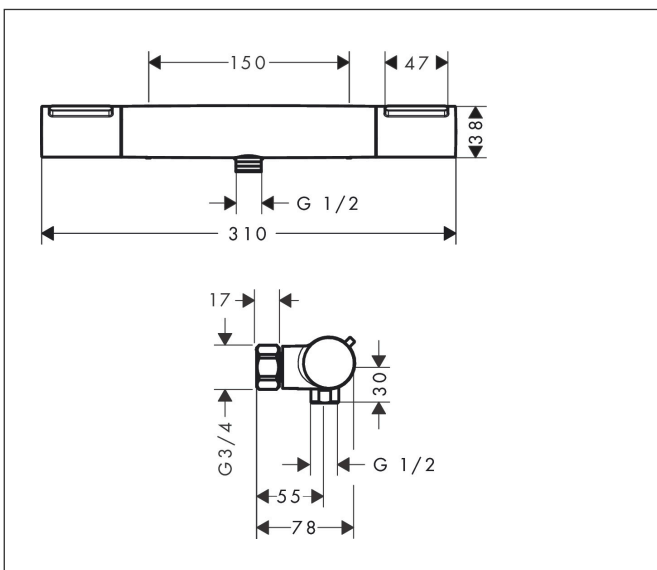

Varumärke	hansgrohe
Art. Namn	EcoStat Element Duschtermostat 150cc utan väggkåpor
Art. Nr.	13348000
RSK-nr.	8350315
Ytsikt	Krom
Pos	1

Produktbild

Funktioner

- 1 funktion
- reglering av temperatur och vattenflöde
- EcoStop+ knapp begränsar vattenförbrukningen till 6 l/min
- termostatinsats
- maximal flödesmängd vid 3 bar: 16,5 l/min
- inkl. drossel för att kompensera vattentrycket vid för stor olikhet mellan varmt och kallt vatten
- Säkerhetspär vid 40 °C
- temperaturbegränsning inställningsbar
- backventil
- material grepp: metall
- stickmått: 150 mm
- smutsfilter inkluderat

Ritning

Teknologi

Certifikat

Koder/standarder

- STA 1885

Varumärke hansgrohe
 Art. Namn **Ecostat Element** Duschtermostat 150cc utan väggkåpor
 Art. Nr. 13348000
 RSK-nr. 8350315
 Ytskikt Krom
 Pos 1

Flödesdiagram