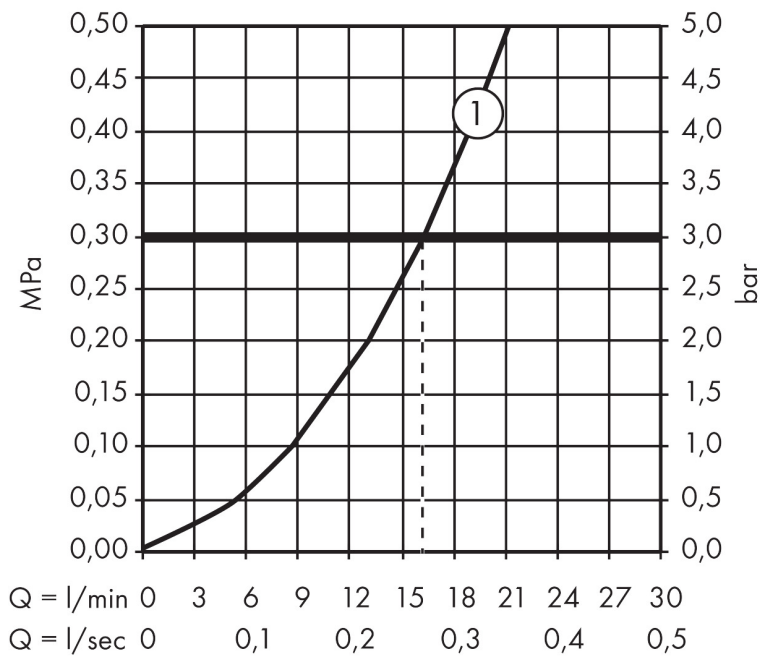

Varumärke hansgrohe
Art. Namn **MyFox** Duschtermostat med S-anslutningar och väggkåpor 150cc
Art. Nr. 13156000
RSK-nr. 8351036
Ytskikt Krom
Pos 1

Flödesdiagram

1 Shower outlet with 1B-resistance