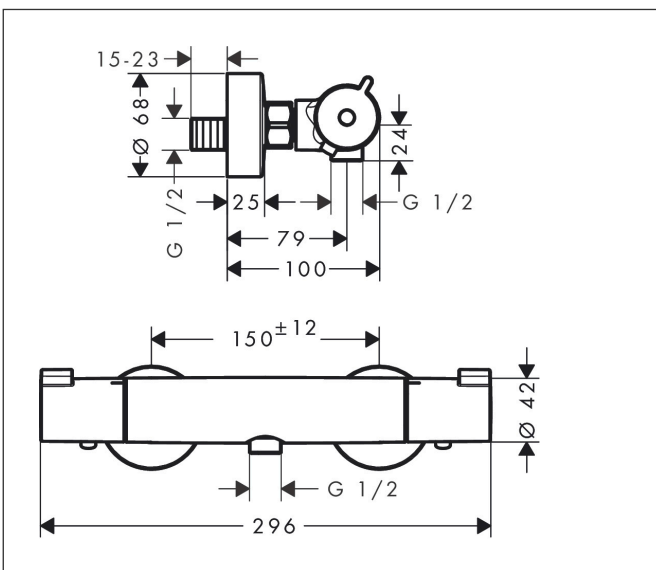

Ritning

Teknologi

Certifikat

Koder/standarder

- STA 1377