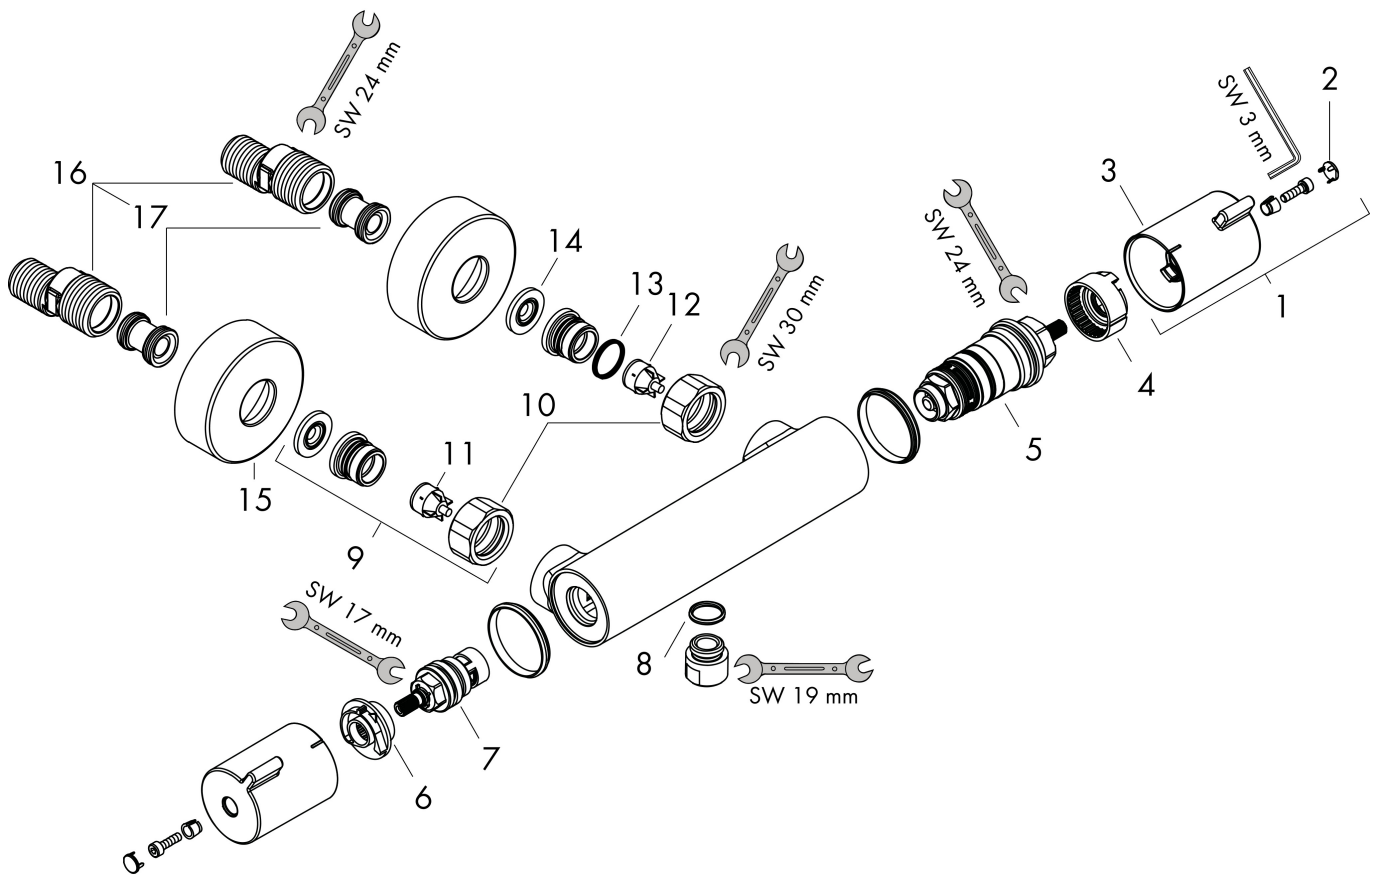

Varumärke	hansgrohe
Art. Namn	MyFox Duschtermostat med S-anslutningar och väggkåpor 150cc
Art. Nr.	13156000
RSK-nr.	8351036
Ytskikt	Krom
Pos	1

Reservdelssritning för byggnadsår: >09/19