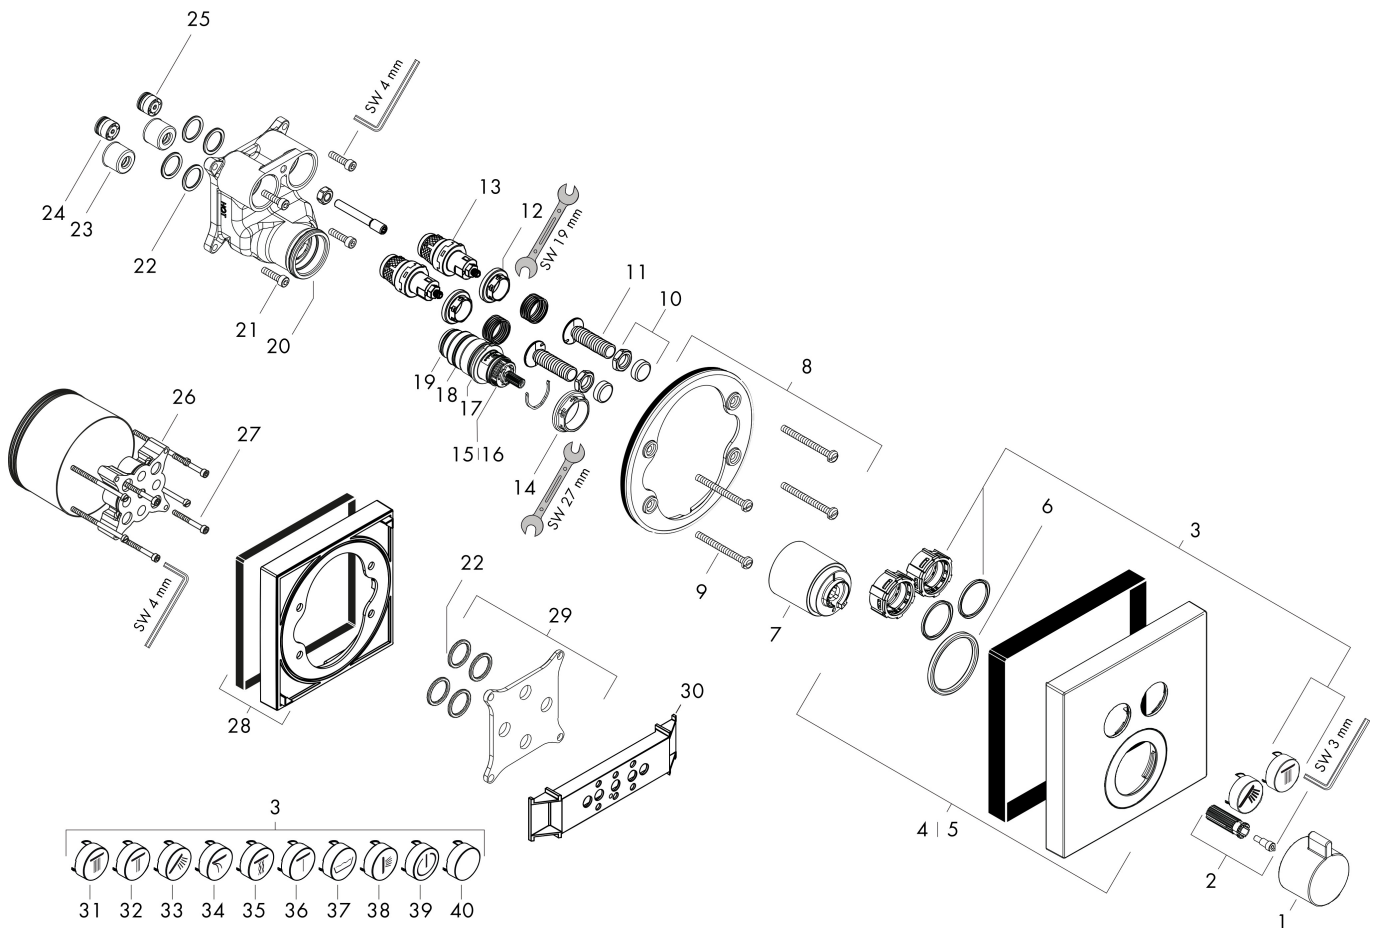

Varumärke hansgrohe
 Art. Namn **ShowerSelect** Termostat för inbyggd 2 funktioner
 Art. Nr. 15763340
 RSK-nr. 8351312
 Ytsikt Borstad svart krom PVD
 Pos 1

Produktbild

Funktioner

- 2 funktioner
- samtidig användning av flera funktioner
- Select-knapp på/av för 2 funktioner
- termostatinsats, Start/stopp-ventil för att styra funktionerna
- maximal flödesmängd vid 1 bar: 15 l/min
- flödesmängd övre utlopp: 25 l/min
- flödesmängd nedre utlopp: 23 l/min
- flödesmängd vid samtidig användning av alla utlopp: 29,7 l/min
- maximal flödesmängd vid 3 bar: 29,7 l/min
- Säkerhetsspärr vid 40 °C
- temperaturbegränsning inställningsbar
- termostat levereras med knapparna handdusch och Rain large
- ljudklass: I
- flödesklass: C, B

Flödesdiagram

1 Avlopp 1
 2 Avlopp 2

Örbrukningsvärdena uppmättes under användning med de tillhörande armaturerna (termostat/blandare/infälld ventil).

Varumärke	hansgrohe
Art. Namn	ShowerSelect Termostat för inbyggnad 2 funktioner
Art. Nr.	15763340
RSK-nr.	8351312
Ytskikt	Borstad svart krom PVD
Pos	1

Reservdelsritning för byggnadsår: >11/19

Varumärke	hansgrohe
Art. Namn	ShowerSelect Termostat för inbyggad 2 funktioner
Art. Nr.	15763340
RSK-nr.	8351312
Ytskikt	Borstad svart krom PVD
Pos	1

Reservdelstlista för byggnadsår: >11/19

Varumärke hansgrohe
 Art. Namn **ShowerSelect** Termostat för inbyggnad 2 funktioner
 Art. Nr. 15763340
 RSK-nr. 8351312
 Ytskikt Borstad svart krom PVD
 Pos 1

Reservdelstlista för byggnadsår: >11/19

Pos.	Beskrivning	Art.nr.
35	Symbol Whirl	93575880
36	Symbol Mono	93576880
37	Symbol Kar	93577880
38	Symbol sidodusch	93578880
39	Symbol On/Off	93579880
40	Tryckknapp	93955880
a	inbyggnadsdel	01800180
b	Fett	90920000