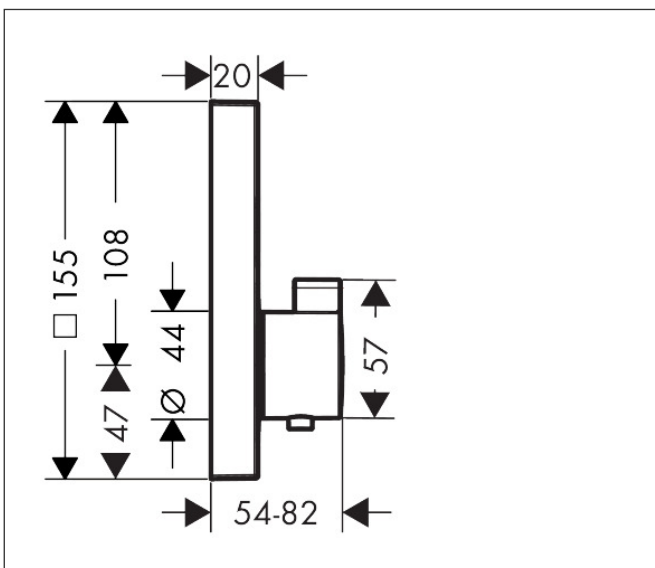

Varumärke hansgrohe
 Art. Namn **ShowerSelect** Termostat för inbyggd 2 funktioner
 Art. Nr. 15763340
 RSK-nr. 8351312
 Ytsikt Borstad svart krom PVD
 Pos 1

Produktbild

Funktioner

- 2 funktioner
- samtidig användning av flera funktioner
- Select-knapp på/av för 2 funktioner
- termostatinsats, Start/stopp-ventil för att styra funktionerna
- maximal flödesmängd vid 1 bar: 15 l/min
- flödesmängd övre utlopp: 25 l/min
- flödesmängd nedre utlopp: 23 l/min
- flödesmängd vid samtidig användning av alla utlopp: 29,7 l/min
- maximal flödesmängd vid 3 bar: 29,7 l/min
- Säkerhetsspärr vid 40 °C
- temperaturbegränsning inställningsbar
- termostat levereras med knapparna handdusch och Rain large
- ljudklass: I
- flödesklass: C, B

Ritning

Teknologi

Certifikat

Koder/standarder

- STA 1401

Varumärke hansgrohe
 Art. Namn **ShowerSelect** Termostat för inbyggd 2 funktioner
 Art. Nr. 15763340
 RSK-nr. 8351312
 Ytskikt Borstad svart krom PVD
 Pos 1

Flödesdiagram

1 Avlopp 1
 2 Avlopp 2

Örbrukningsvärdena uppmättes under användning med de tillhörande armaturerna (termostat/blandare/infälld ventil).

Varumärke	hansgrohe
Art. Namn	ShowerSelect Termostat för inbyggnad 2 funktioner
Art. Nr.	15763340
RSK-nr.	8351312
Ytskikt	Borstad svart krom PVD
Pos	1

Reservdelsritning för byggnadsår: >11/19

Varumärke	hansgrohe
Art. Namn	ShowerSelect Termostat för inbyggad 2 funktioner
Art. Nr.	15763340
RSK-nr.	8351312
Ytskikt	Borstad svart krom PVD
Pos	1

Reservdelstlista för byggnadsår: >11/19