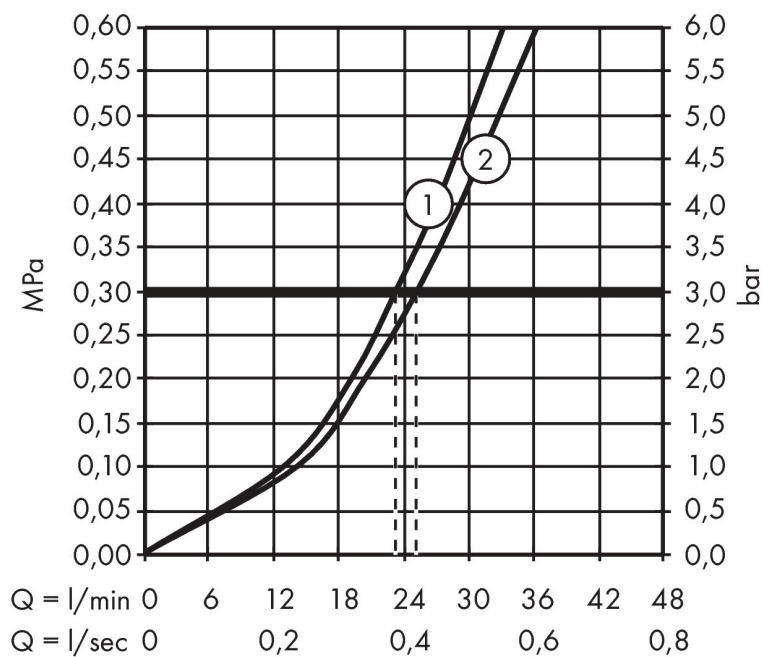

Varumärke hansgrohe
 Art. Namn **ShowerSelect** Termostat för inbyggd 2 funktioner
 Art. Nr. 15763340
 RSK-nr. 8351312
 Ytsikt Borstad svart krom PVD
 Pos 1

Produktbild

Funktioner

- 2 funktioner
- samtidig användning av flera funktioner
- Select-knapp på/av för 2 funktioner
- termostatinsats, Start/stopp-ventil för att styra funktionerna
- maximal flödesmängd vid 1 bar: 15 l/min
- flödesmängd övre utlopp: 25 l/min
- flödesmängd nedre utlopp: 23 l/min
- flödesmängd vid samtidig användning av alla utlopp: 29,7 l/min
- maximal flödesmängd vid 3 bar: 29,7 l/min
- Säkerhetsspärr vid 40 °C
- temperaturbegränsning inställningsbar
- termostat levereras med knapparna handdusch och Rain large
- ljudklass: I
- flödesklass: C, B

Ritning

Teknologi

Certifikat

Koder/standarder

- STA 1401

Varumärke hansgrohe
 Art. Namn **ShowerSelect** Termostat för inbyggd 2 funktioner
 Art. Nr. 15763340
 RSK-nr. 8351312
 Ytskikt Borstad svart krom PVD
 Pos 1

Flödesdiagram

1 Avlopp 1
 2 Avlopp 2

Örbrukningsvärdena uppmättes under användning med de tillhörande armaturerna (termostat/blandare/infälld ventil).

Varumärke	hansgrohe
Art. Namn	ShowerSelect Termostat för inbyggnad 2 funktioner
Art. Nr.	15763340
RSK-nr.	8351312
Ytskikt	Borstad svart krom PVD
Pos	1