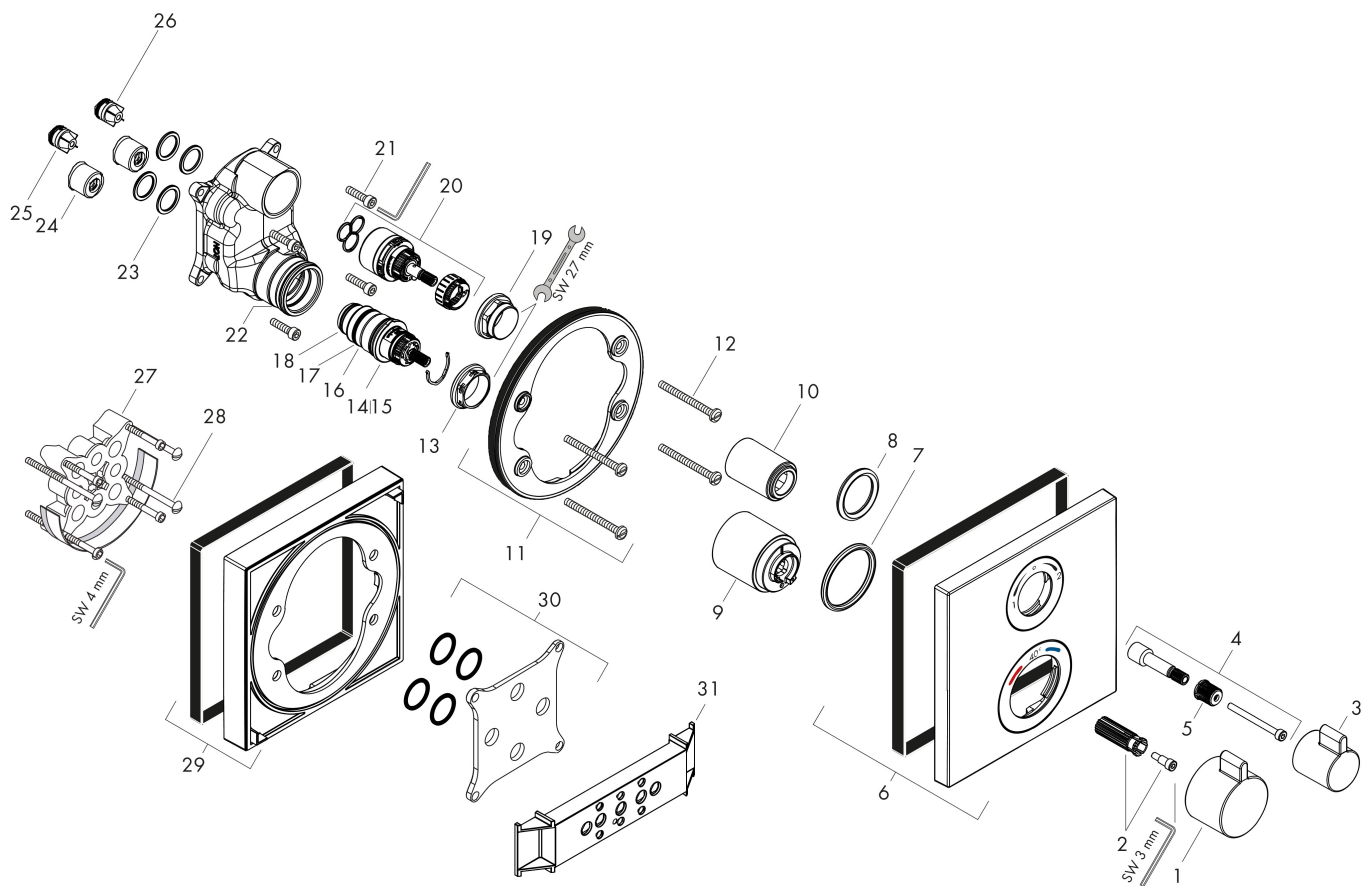

Varumärke	hansgrohe
Art. Namn	Ecostat Square Termostat för inbyggnad 2 funktioner
Art. Nr.	15714340
RSK-nr.	8351318
Ytskikt	Borstad svart krom PVD
Pos	1

Reservdelssritning för byggnadsår: >11/19