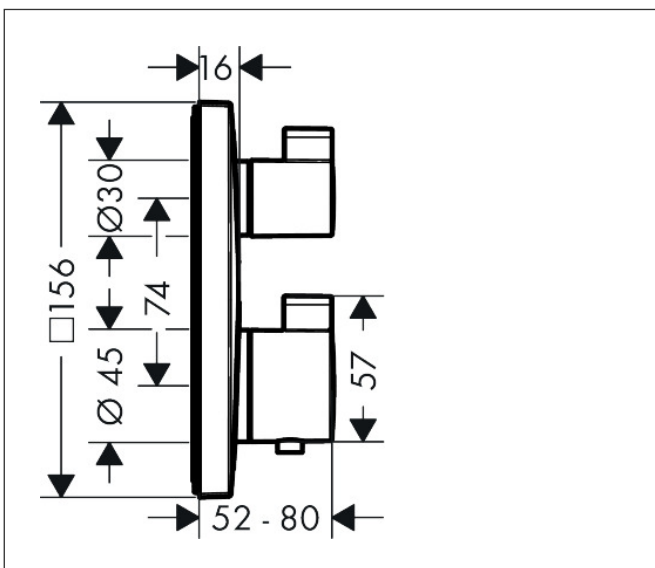

Ritning

Teknologi

Certifikat

Koder/standarder

- STA 1400