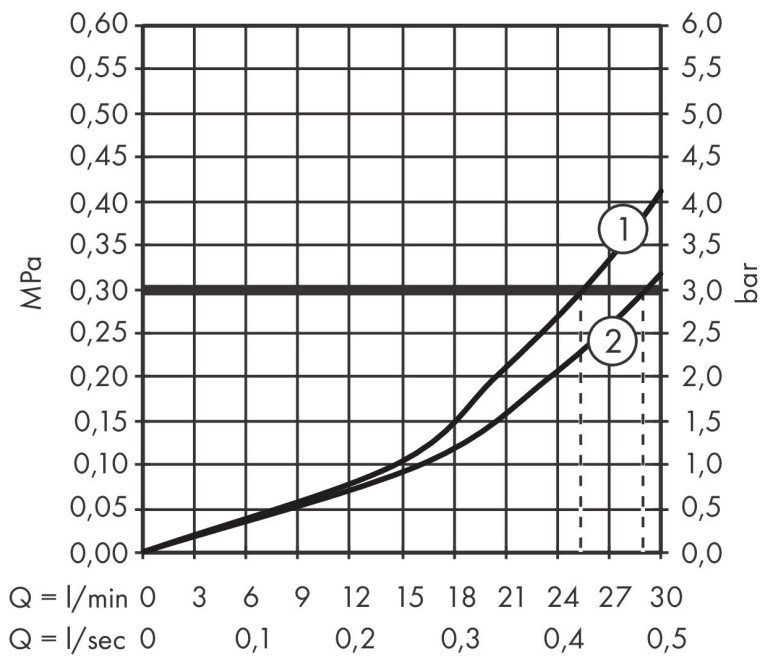

Varumärke hansgrohe
Art. Namn **Ecostat Square** Termostat för inbyggnad 2 funktioner
Art. Nr. 15714340
RSK-nr. 8351318
Ytskikt Borstad svart krom PVD
Pos 1

Flödesdiagram

1 Avlopp kar
2 Avlopp dusch