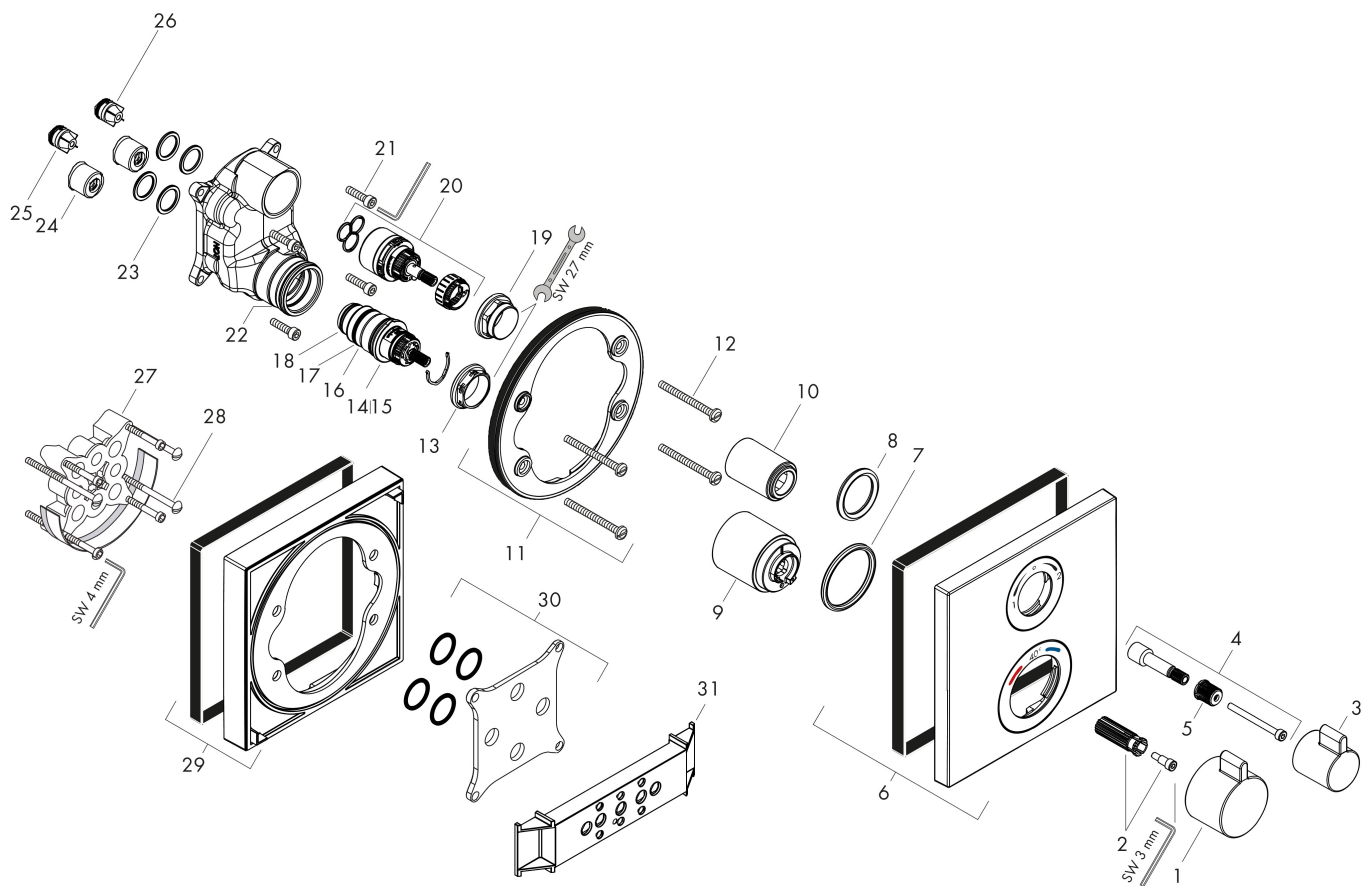

Varumärke	hansgrohe
Art. Namn	Ecostat Square Termostat för inbyggnad 2 funktioner
Art. Nr.	15714700
RSK-nr.	8351320
Ytskikt	Matt vit
Pos	1

Produktbild

Funktioner

- 2 funktioner
- volymkontroll och omställare för 2 funktioner
- termostatsats, av-/omställningsventil
- maximal flödesmängd vid 1 bar: 16 l/min
- flödesmängd övre utlopp: 28 l/min
- flödesmängd nedre utlopp: 25 l/min
- maximal flödesmängd vid 3 bar: 29 l/min
- volymkontroll
- Säkerhetspär vid 40 °C
- temperaturbegränsning inställningsbar
- backventil
- ljudklass: II
- flödesklass: D, A

Ritning

Teknologi

Certifikat

Koder/standarder

- STA 1400

Varumärke hansgrohe
 Art. Namn **Ecostat Square** Termostat för inbyggnad 2 funktioner
 Art. Nr. 15714700
 RSK-nr. 8351320
 Ytskikt Matt vit
 Pos 1

Flödesdiagram

1 Avlopp kar
 2 Avlopp dusch

Varumärke	hansgrohe
Art. Namn	Ecostat Square Termostat för inbyggnad 2 funktioner
Art. Nr.	15714700
RSK-nr.	8351320
Ytskikt	Matt vit
Pos	1

Reservdelssritning för byggnadsår: >07/19