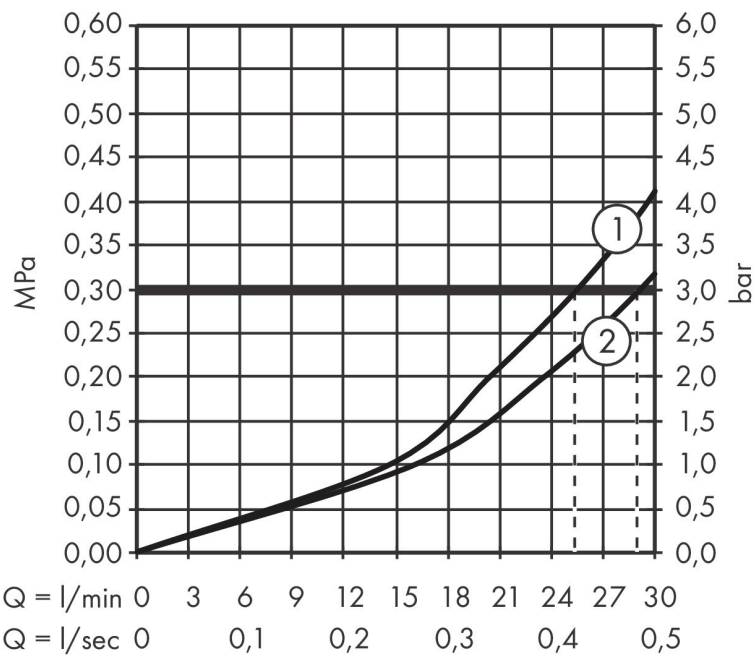

Varumärke	hansgrohe
Art. Namn	Ecostat Square Termostat för inbyggnad 2 funktioner
Art. Nr.	15714700
RSK-nr.	8351320
Ytskikt	Matt vit
Pos	1

Produktbild

Funktioner

- 2 funktioner
- volymkontroll och omställare för 2 funktioner
- termostatsats, av-/omställningsventil
- maximal flödesmängd vid 1 bar: 16 l/min
- flödesmängd övre utlopp: 28 l/min
- flödesmängd nedre utlopp: 25 l/min
- maximal flödesmängd vid 3 bar: 29 l/min
- volymkontroll
- Säkerhetspär vid 40 °C
- temperaturbegränsning inställningsbar
- backventil
- ljudklass: II
- flödesklass: D, A

Ritning

Teknologi

Certifikat

Koder/standarder

- STA 1400

Varumärke hansgrohe
 Art. Namn **Ecostat Square** Termostat för inbyggnad 2 funktioner
 Art. Nr. 15714700
 RSK-nr. 8351320
 Ytskikt Matt vit
 Pos 1

Flödesdiagram

1 Avlopp kar
 2 Avlopp dusch

Varumärke	hansgrohe
Art. Namn	Ecostat Square Termostat för inbyggnad 2 funktioner
Art. Nr.	15714700
RSK-nr.	8351320
Ytskikt	Matt vit
Pos	1

Reservdelssritning för byggnadsår: >07/19