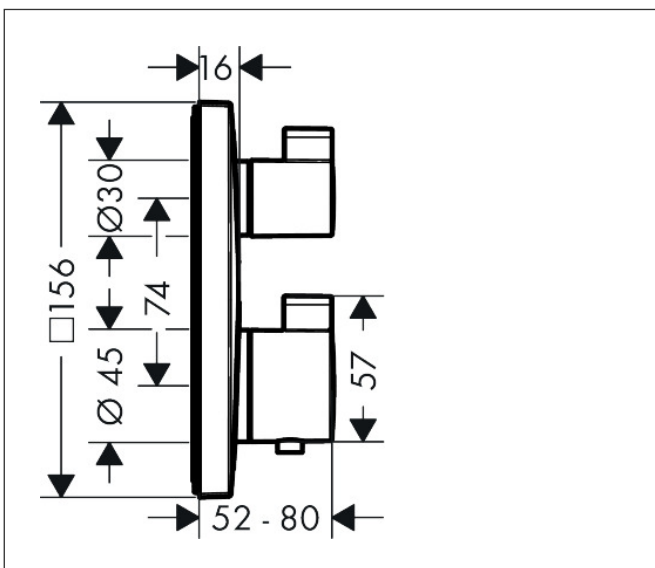

Varumärke	hansgrohe
Art. Namn	Ecostat Square Termostat för inbyggnad 2 funktioner
Art. Nr.	15714700
RSK-nr.	8351320
Ytskikt	Matt vit
Pos	1

Produktbild

Funktioner

- 2 funktioner
- volymkontroll och omställare för 2 funktioner
- termostatsats, av-/omställningsventil
- maximal flödesmängd vid 1 bar: 16 l/min
- flödesmängd övre utlopp: 28 l/min
- flödesmängd nedre utlopp: 25 l/min
- maximal flödesmängd vid 3 bar: 29 l/min
- volymkontroll
- Säkerhetspär vid 40 °C
- temperaturbegränsning inställningsbar
- backventil
- ljudklass: II
- flödesklass: D, A

Ritning

Teknologi

Certifikat

Koder/standarder

- STA 1400

Varumärke hansgrohe
 Art. Namn **Ecostat Square** Termostat för inbyggnad 2 funktioner
 Art. Nr. 15714700
 RSK-nr. 8351320
 Ytskikt Matt vit
 Pos 1

Flödesdiagram

1 Avlopp kar
 2 Avlopp dusch

Varumärke	hansgrohe
Art. Namn	Ecostat Square Termostat för inbyggnad 2 funktioner
Art. Nr.	15714700
RSK-nr.	8351320
Ytskikt	Matt vit
Pos	1

Reservdelssritning för byggnadsår: >07/19