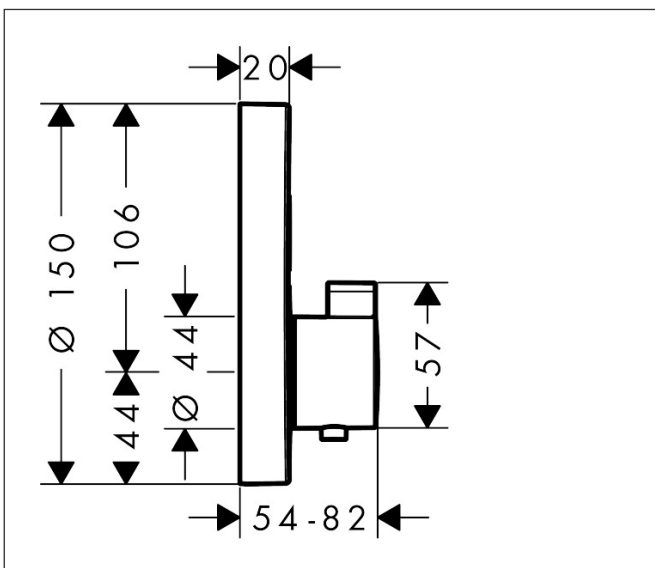

| | |
|-----------|---|
| Varumärke | hansgrohe |
| Art. Namn | ShowrSelect S Termostat för inbyggd 2 funktioner |
| Art. Nr. | 15743140 |
| RSK-nr. | 8351392 |
| Ytskikt | Borstad brons PVD |
| Pos | 1 |

Ritning

Teknologi

Certifikat

Koder/standarder

- STA 1401

Varumärke hansgrohe
 Art. Namn **ShowerSelect S** Termostat för inbyggd 2 funktioner
 Art. Nr. 15743140
 RSK-nr. 8351392
 Ytskikt Borstad brons PVD
 Pos 1

Flödesdiagram

1 Avlopp 1
 2 Avlopp 2

Örbrukningsvärdena uppmättes under användning med de tillhörande armaturerna (termostat/blandare/infälld ventil).

| | |
|-----------|--|
| Varumärke | hansgrohe |
| Art. Namn | ShowerSelect S Termostat för inbyggd 2 funktioner |
| Art. Nr. | 15743140 |
| RSK-nr. | 8351392 |
| Ytskikt | Borstad brons PVD |
| Pos | 1 |

Reservdelsritning för byggnadsår: >06/20

Varumärke hansgrohe
 Art. Namn **ShowerSelect S** Termostat för inbyggad 2 funktioner
 Art. Nr. 15743140
 RSK-nr. 8351392
 Ytskikt Borstad brons PVD
 Pos 1

Reservdelstlista för byggnadsår: >06/20