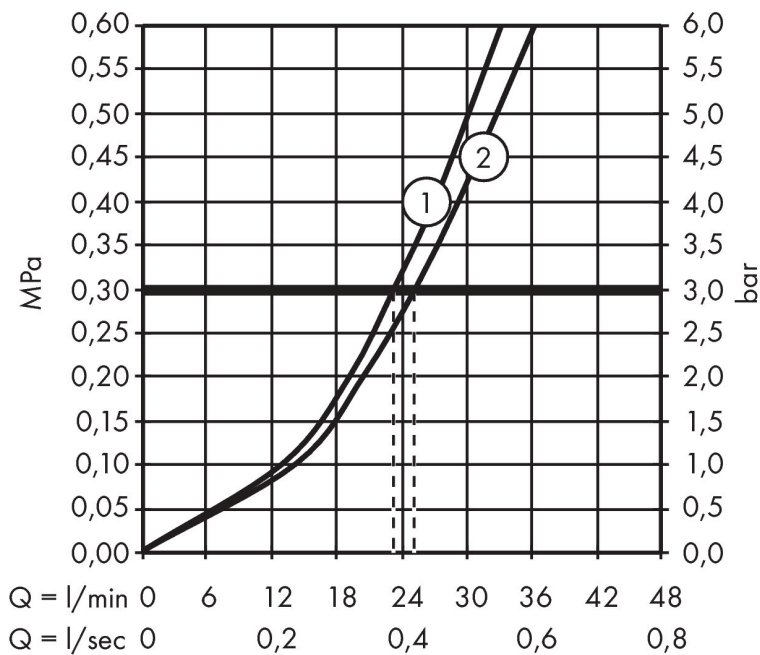

Ritning

Teknologi

Certifikat

Koder/standarder

- STA 1401

Varumärke hansgrohe
 Art. Namn **ShowerSelect S** Termostat för inbyggd 2 funktioner
 Art. Nr. 15743140
 RSK-nr. 8351392
 Ytskikt Borstad brons PVD
 Pos 1

Flödesdiagram

1 Avlopp 1
 2 Avlopp 2

Örbrukningsvärdena uppmättes under användning med de tillhörande armaturerna (termostat/blandare/infälld ventil).

| | |
|-----------|--|
| Varumärke | hansgrohe |
| Art. Namn | ShowerSelect S Termostat för inbyggd 2 funktioner |
| Art. Nr. | 15743140 |
| RSK-nr. | 8351392 |
| Ytskikt | Borstad brons PVD |
| Pos | 1 |