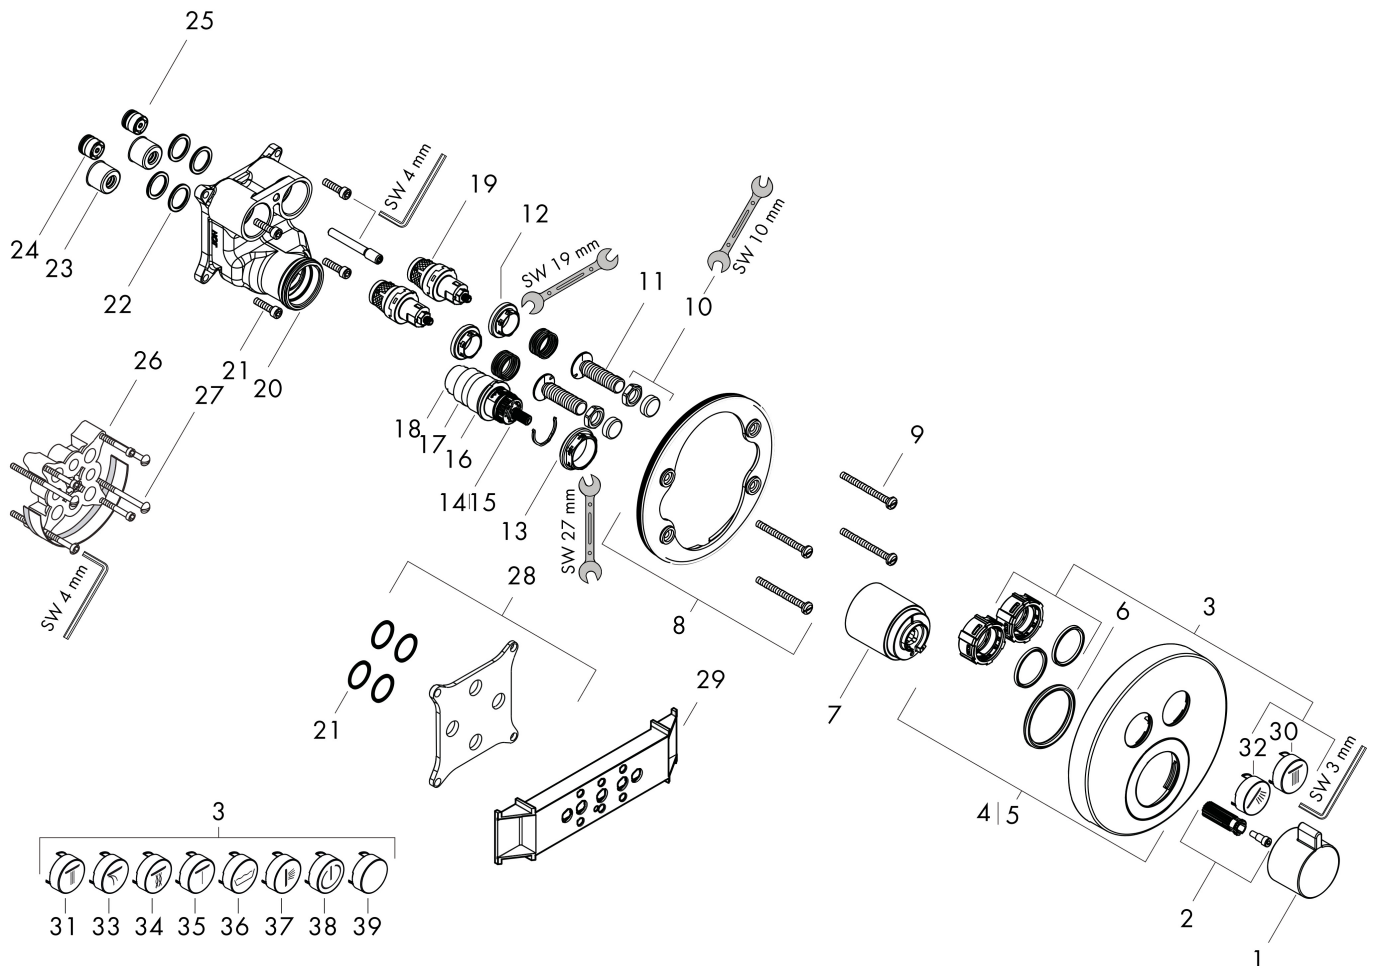

Ritning

Teknologi

Certifikat

Koder/standarder

- STA 1401

Varumärke hansgrohe
 Art. Namn **ShowerSelect S** Termostat för inbyggd 2 funktioner
 Art. Nr. 15743140
 RSK-nr. 8351392
 Ytskikt Borstad brons PVD
 Pos 1

Flödesdiagram

1 Avlopp 1
 2 Avlopp 2

Örbrukningsvärdena uppmättes under användning med de tillhörande armaturerna (termostat/blandare/infälld ventil).

| | |
|-----------|--|
| Varumärke | hansgrohe |
| Art. Namn | ShowerSelect S Termostat för inbyggd 2 funktioner |
| Art. Nr. | 15743140 |
| RSK-nr. | 8351392 |
| Ytskikt | Borstad brons PVD |
| Pos | 1 |

Reservdelsritning för byggnadsår: >06/20

Varumärke hansgrohe
 Art. Namn **ShowerSelect S** Termostat för inbyggad 2 funktioner
 Art. Nr. 15743140
 RSK-nr. 8351392
 Ytskikt Borstad brons PVD
 Pos 1

Reservdelstlista för byggnadsår: >06/20