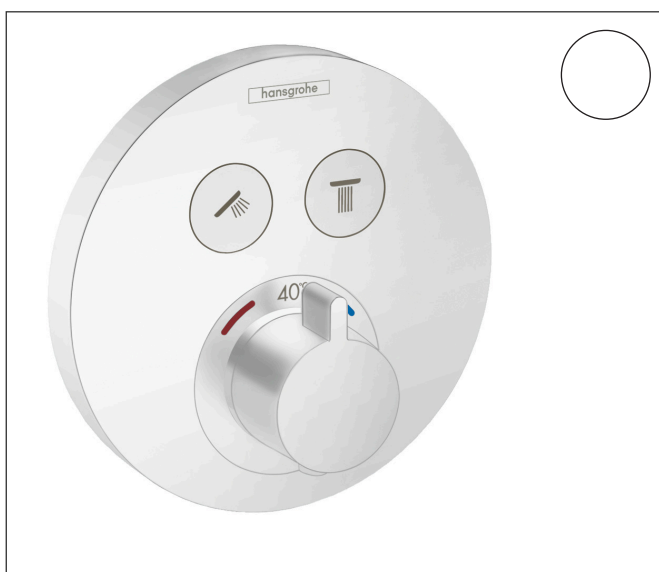

Varumärke	hansgrohe
Art. Namn	ShowrSelect S Termostat för inbyggd 2 funktioner
Art. Nr.	15743700
RSK-nr.	8351395
Ytskikt	Matt vit
Pos	1

Produktbild

Funktioner

- 2 funktioner
- samtidig användning av flera funktioner
- Select-knapp på/av för 2 funktioner
- termostatinsats, Start/stopp-ventil för att styra funktionerna
- flödesmängd övre utlopp: 25 l/min
- flödesmängd nedre utlopp: 23 l/min
- flödesmängd vid samtidig användning av alla utlopp: 29,7 l/min
- maximal flödesmängd vid 3 bar: 29,7 l/min
- Säkerhetsspärr vid 40 °C
- temperaturbegränsning inställningsbar
- termostat levereras med knapparna handdusch och Rain large
- ljudklass: I
- flödesklass: C, B

Ritning

Teknologi

Certifikat

Koder/standarder

- STA 1401

Varumärke hansgrohe
 Art. Namn **ShowSelect S** Termostat för inbyggd 2 funktioner
 Art. Nr. 15743700
 RSK-nr. 8351395
 Ytskikt Matt vit
 Pos 1

Flödesdiagram

1 Avlopp 1
 2 Avlopp 2

Örbrukningsvärdena uppmättes under användning med de tillhörande armaturerna (termostat/blandare/infälld ventil).

Varumärke	hansgrohe
Art. Namn	ShowerSelect S Termostat för inbyggd 2 funktioner
Art. Nr.	15743700
RSK-nr.	8351395
Ytskikt	Matt vit
Pos	1

Reservdelssritning för byggnadsår: >06/20

Varumärke	hansgrohe
Art. Namn	ShowerSelect S Termostat för inbyggad 2 funktioner
Art. Nr.	15743700
RSK-nr.	8351395
Ytskikt	Matt vit
Pos	1

Reservdelstlista för byggnadsår: >06/20