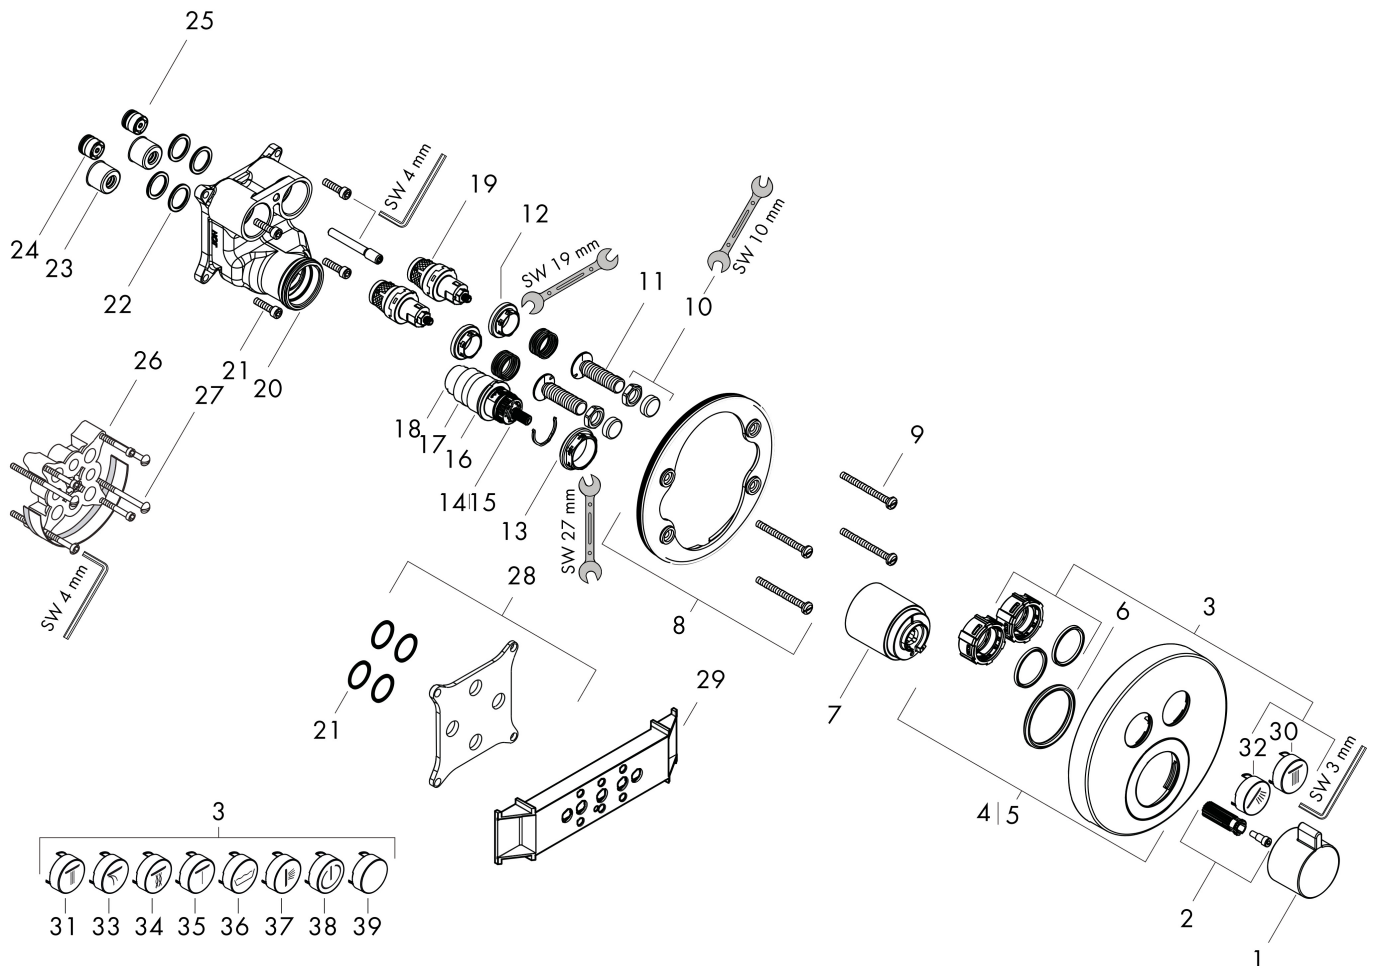

Varumärke	hansgrohe
Art. Namn	ShowrSelect S Termostat för inbyggd 2 funktioner
Art. Nr.	15743700
RSK-nr.	8351395
Ytskikt	Matt vit
Pos	1

Produktbild

Funktioner

- 2 funktioner
- samtidig användning av flera funktioner
- Select-knapp på/av för 2 funktioner
- termostatinsats, Start/stopp-ventil för att styra funktionerna
- flödesmängd övre utlopp: 25 l/min
- flödesmängd nedre utlopp: 23 l/min
- flödesmängd vid samtidig användning av alla utlopp: 29,7 l/min
- maximal flödesmängd vid 3 bar: 29,7 l/min
- Säkerhetsspärr vid 40 °C
- temperaturbegränsning inställningsbar
- termostat levereras med knapparna handdusch och Rain large
- ljudklass: I
- flödesklass: C, B

Ritning

Teknologi

Certifikat

Koder/standarder

- STA 1401

Varumärke hansgrohe
 Art. Namn **ShowSelect S** Termostat för inbyggd 2 funktioner
 Art. Nr. 15743700
 RSK-nr. 8351395
 Ytskikt Matt vit
 Pos 1

Flödesdiagram

1 Avlopp 1
 2 Avlopp 2

Örbrukningsvärdena uppmättes under användning med de tillhörande armaturerna (termostat/blandare/infälld ventil).

Varumärke	hansgrohe
Art. Namn	ShowerSelect S Termostat för inbyggd 2 funktioner
Art. Nr.	15743700
RSK-nr.	8351395
Ytskikt	Matt vit
Pos	1

Reservdelssritning för byggnadsår: >06/20

Varumärke	hansgrohe
Art. Namn	ShowerSelect S Termostat för inbyggad 2 funktioner
Art. Nr.	15743700
RSK-nr.	8351395
Ytskikt	Matt vit
Pos	1

Reservdelstlista för byggnadsår: >06/20