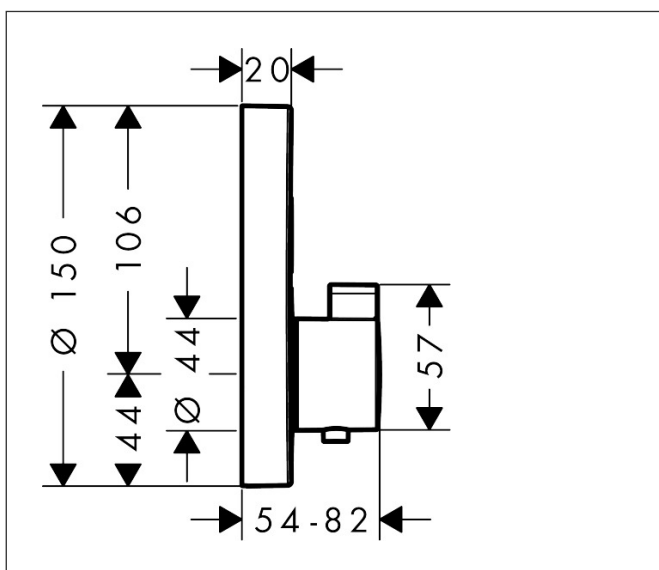

Varumärke	hansgrohe
Art. Namn	ShowrSelect S Termostat för inbyggd 2 funktioner
Art. Nr.	15743700
RSK-nr.	8351395
Ytskikt	Matt vit
Pos	1

Produktbild

Funktioner

- 2 funktioner
- samtidig användning av flera funktioner
- Select-knapp på/av för 2 funktioner
- termostatinsats, Start/stopp-ventil för att styra funktionerna
- flödesmängd övre utlopp: 25 l/min
- flödesmängd nedre utlopp: 23 l/min
- flödesmängd vid samtidig användning av alla utlopp: 29,7 l/min
- maximal flödesmängd vid 3 bar: 29,7 l/min
- Säkerhetsspärr vid 40 °C
- temperaturbegränsning inställningsbar
- termostat levereras med knapparna handdusch och Rain large
- ljudklass: I
- flödesklass: C, B

Ritning

Teknologi

Certifikat

Koder/standarder

- STA 1401

Varumärke hansgrohe
 Art. Namn **ShowSelect S** Termostat för inbyggd 2 funktioner
 Art. Nr. 15743700
 RSK-nr. 8351395
 Ytskikt Matt vit
 Pos 1

Flödesdiagram

1 Avlopp 1
 2 Avlopp 2

Örbrukningsvärdena uppmättes under användning med de tillhörande armaturerna (termostat/blandare/infälld ventil).

Varumärke	hansgrohe
Art. Namn	ShowerSelect S Termostat för inbyggd 2 funktioner
Art. Nr.	15743700
RSK-nr.	8351395
Ytskikt	Matt vit
Pos	1

Reservdelssritning för byggnadsår: >06/20

Varumärke	hansgrohe
Art. Namn	ShowerSelect S Termostat för inbyggad 2 funktioner
Art. Nr.	15743700
RSK-nr.	8351395
Ytskikt	Matt vit
Pos	1

Reservdelstlista för byggnadsår: >06/20