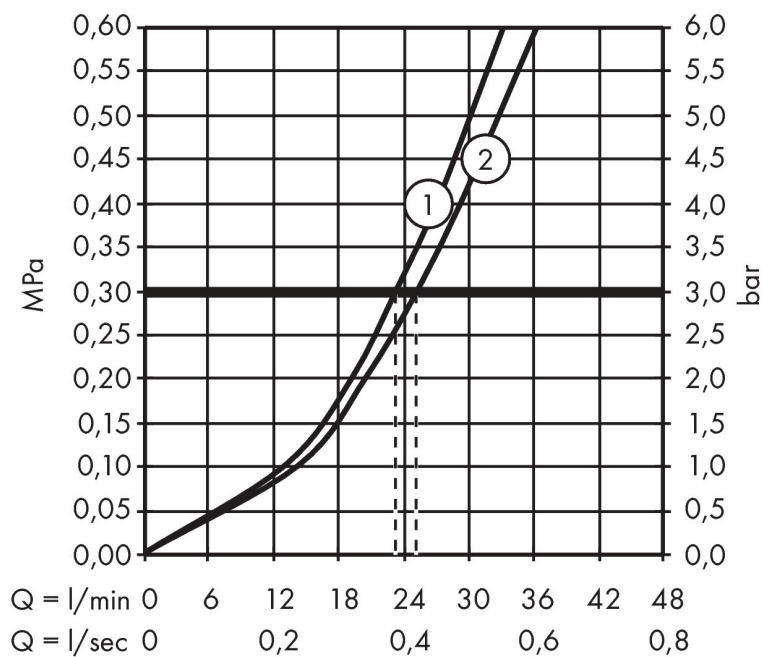

Varumärke	hansgrohe
Art. Namn	ShowrSelect S Termostat för inbyggd 2 funktioner
Art. Nr.	15743700
RSK-nr.	8351395
Ytskikt	Matt vit
Pos	1

Produktbild

Funktioner

- 2 funktioner
- samtidig användning av flera funktioner
- Select-knapp på/av för 2 funktioner
- termostatinsats, Start/stopp-ventil för att styra funktionerna
- flödesmängd övre utlopp: 25 l/min
- flödesmängd nedre utlopp: 23 l/min
- flödesmängd vid samtidig användning av alla utlopp: 29,7 l/min
- maximal flödesmängd vid 3 bar: 29,7 l/min
- Säkerhetsspärr vid 40 °C
- temperaturbegränsning inställningsbar
- termostat levereras med knapparna handdusch och Rain large
- ljudklass: I
- flödesklass: C, B

Ritning

Teknologi

Certifikat

Koder/standarder

- STA 1401

Varumärke hansgrohe
 Art. Namn **ShowSelect S** Termostat för inbyggd 2 funktioner
 Art. Nr. 15743700
 RSK-nr. 8351395
 Ytskikt Matt vit
 Pos 1

Flödesdiagram

1 Avlopp 1
 2 Avlopp 2

Örbrukningsvärdena uppmättes under användning med de tillhörande armaturerna (termostat/blandare/infälld ventil).

Varumärke	hansgrohe
Art. Namn	ShowerSelect S Termostat för inbyggd 2 funktioner
Art. Nr.	15743700
RSK-nr.	8351395
Ytskikt	Matt vit
Pos	1